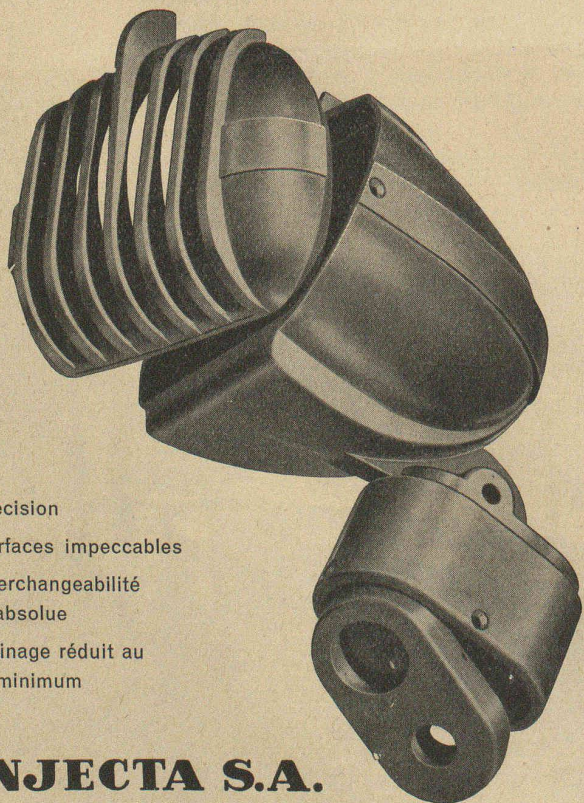

FONTE SOUS PRESSION **INCA**

Précision
Surfaces impeccables
Interchangeabilité absolue
Usinage réduit au minimum

INJECTA S.A.

Teufenthal / Aarau — Tél. 3 82 77

Usines de Fonte sous pression et Fabrique d'Appareils

Serrure Espagnolette
pour porte palière
à entailler

FERMFIX

N° 104

avec clé à fichet ou
cylindre de sûreté

Fermeture à servir
de l'intérieur et de l'extérieur