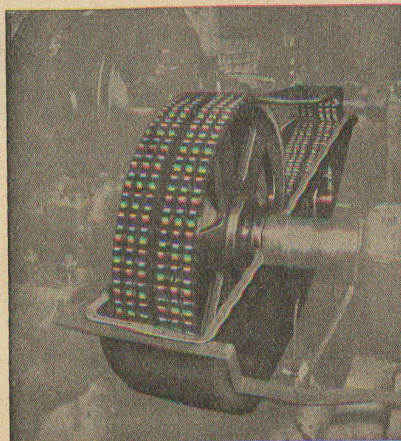

USINES DE LAMPES ÉLECTRIQUES AARAU S.A., AARAU

Demandez les

transmissions Renold

complètes, normalisées du stock de Zurich

La chaîne est construite pour une usure lente et minime
Longue durée, même à des vitesses élevées.
La plus grande et uniforme précision est assurée dans toute longueur de chaîne, coussinets et rouleaux sans joints : Point de défauts et d'interruptions
Les roues avec profil des dents RENOLD : Engrenage parfait et silencieux.