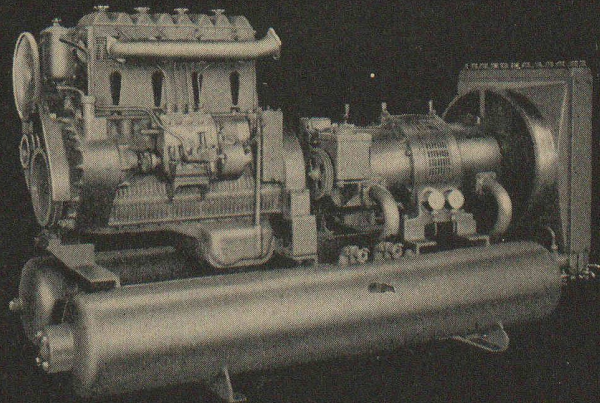

PERFECTA S. A. BERNE

Gerbergasse 27

Tél. 031 / 2 28 32

Pour vos annonces : ANNONCES SUISSES S. A., Lausanne, Genève et Succursales

SLM

Compresseurs rotatifs pour travaux publics

Installations montées sur chariots ou transportables, commandées par moteurs Diesel SLM ou électriques pour débits jusqu'à 20 m³/min et 7 kg/cm² eff.