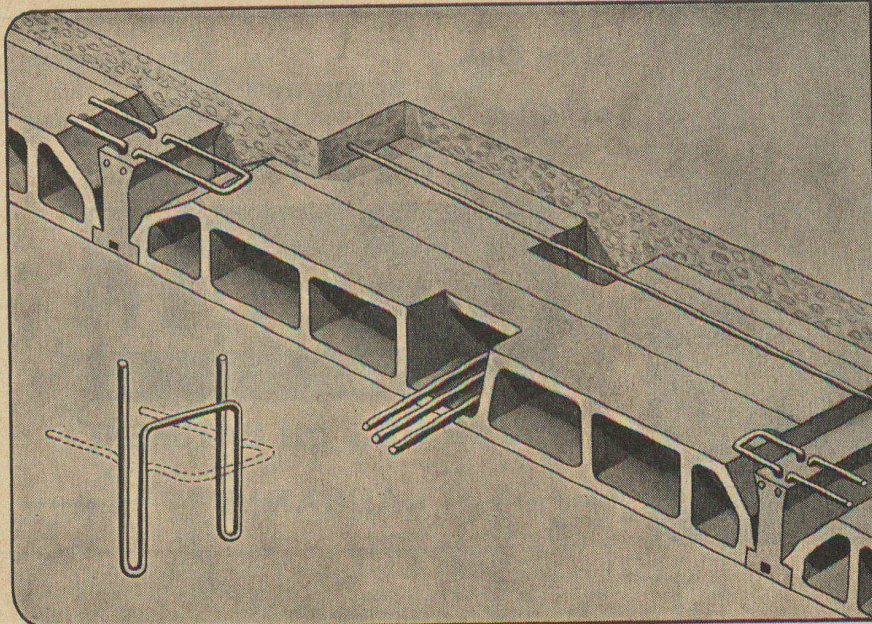

RHONA S.A.

Le Bouveret - Lausanne

**DALLES
BÉTON ARMÉ
RHONA**

SOLIDITÉ — RAPIDITÉ — ÉCONOMIE

REPRÉSENTANT POUR LA SUISSE ROMANDE

F. J. DE QUITTNER

Ing. civil S. I. A.

LAUSANNE, 3, Rue Pépinet

Tél. (021) 22 33 04

L'Exposition permanente de la Construction
vous renseigne sur les nouveautés dans la construction

ENTRÉE LIBRE

150 EXPOSANTS

LAUSANNE, Place de la Gare 12 — Tél. 23 79 29

FONDERIE

PAUL PERRET & CIE S.A.

Sébeillon 4 — Tél. (021) 24 48 48

Toutes pièces pour le bâtiment et le génie civil en FONTE GRISE, BRONZE, LAITON, PÉRALUMAN, etc. - Sablage

LAUSANNE

RÉSERVOIRS BORSARI

STOCKAGE RATIONNEL DE L'ESSENCE, DU MAZOUT ET DE L'HUILE DIESEL

EN RÉSERVOIRS EN BÉTON ARMÉ A REVÊTEMENT DE VERRE
POUR LE COMMERCE, L'INDUSTRIE, LES IMMEUBLES ET VILLAS

SÉCURITÉ ABSOLUE CONTRE LA ROUILLE ET LA CORROSION

RÉFÉRENCES DE PREMIER ORDRE

TÉLÉPHONE (051)
24 96 18

BORSARI & CIE, ZOLLIKON-ZÜRICH

MAISON FONDÉE
EN 1873

Jacques Micheli Ing. électr. dipl. E. P. F.

● Conseil en propriété industrielle

- Brevets d'invention
- Marques de fabrique
- Dessins et modèles

Rue Diday 12 - Genève

Téléphone 4 22 70