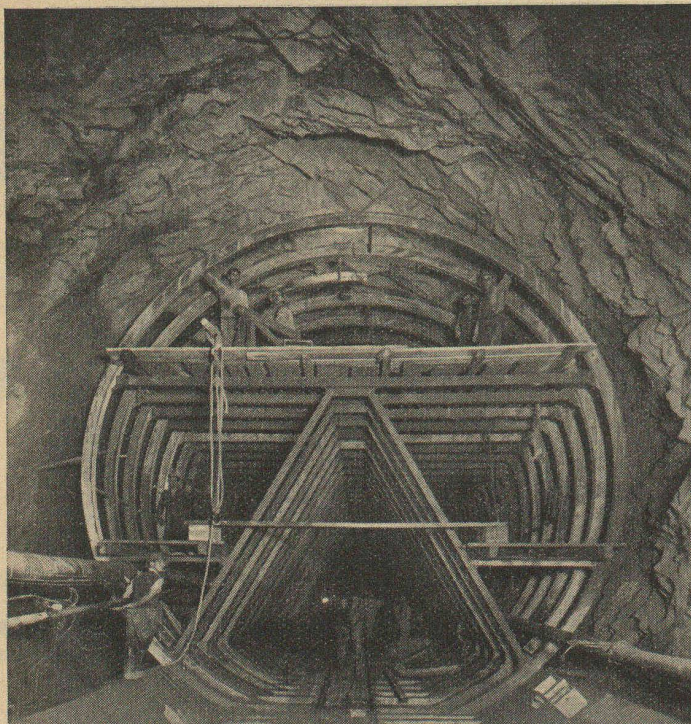

## Dériaz, Kirker & C<sup>ie</sup>

Genève  
14 rue du Mont-Blanc

Tunnel d'amenée de l'Usine de Lavey  
exécuté en consortium  
Conduite du chantier du lot 2:

ENTREPRISE R. BELLORINI FILS  
LAUSANNE

OMEGOLIN est un vernis noir universel, d'une grande élasticité, prêt à l'usage et séchant rapidement. S'utilise contre la rouille, pour calfater, isoler fer, béton, tanks, machines, silos et bois  
Demandez offre et échantillon à :