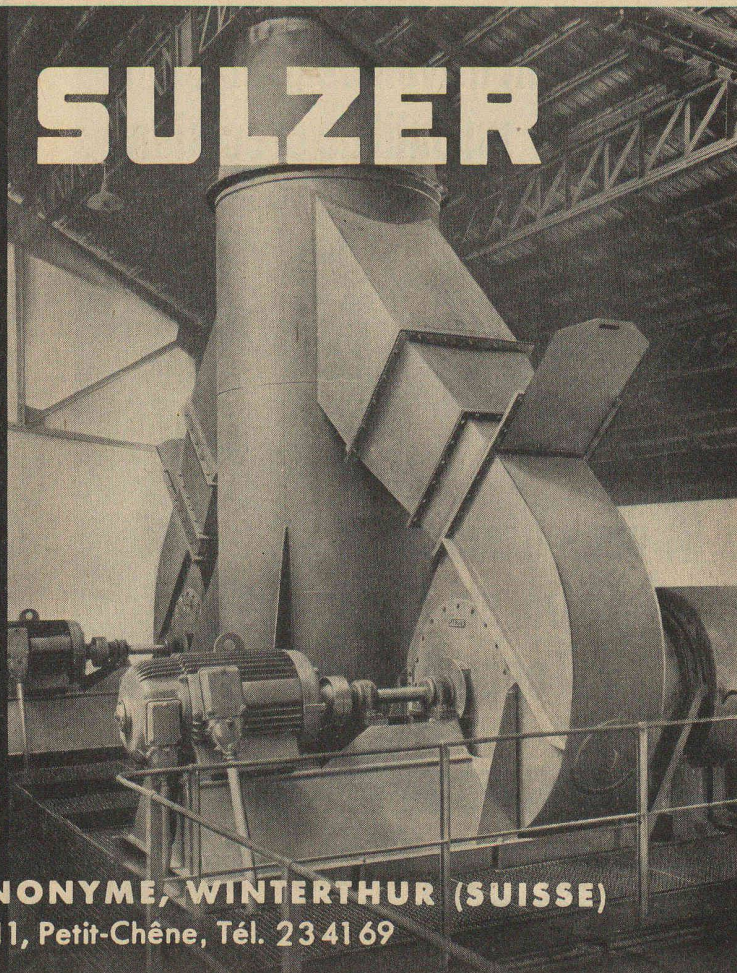

VENTILATEURS **SULZER**

Pour: Évacuation de buées
Installations d'aération
Chauffages
Séchoirs
Humidification d'air
Installations frigorifiques

Pour soufflage sous grille ou
installations de tirage induit, etc.

Pour ventilation de galeries,
tunnels, mines, etc.

Pour soufflage de cubilots, feux
de forge, gazogènes, brûleurs à gaz
ou à mazout, fours à creuset, etc.

Toutes grandeurs fabriquées
en série, livrables du stock.

SULZER FRÈRES, SOCIÉTÉ ANONYME, WINTERTHUR (SUISSE)

Bureau de Lausanne: 11, Petit-Chêne, Tél. 23 41 69