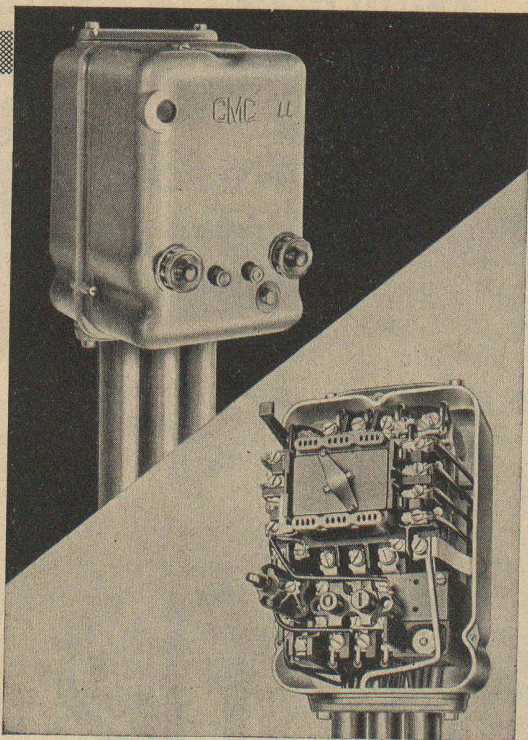

WILD
HEERBRUGG

Compas de précision en acier inoxydable

Contacteurs M 15 15 A/500 V
M 25 25 A/500 V

pour commandes automatiques et commandes à distance

Avantages particuliers :

Bornes de connexion toutes visibles, clairement désignées et accessibles au premier plan.