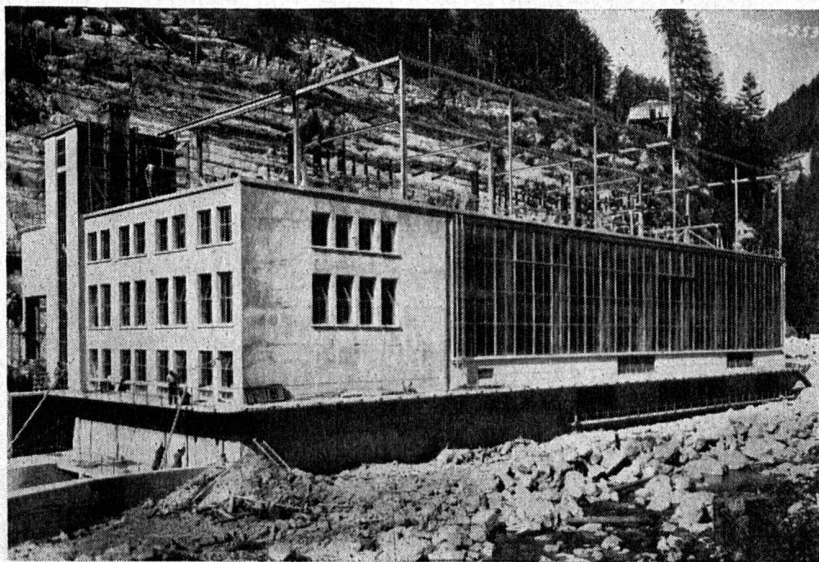

Brevets d'invention

Marques et modèles en tous pays
PROCÈS - EXPERTISES

de

J.-D. PAHUD Ingénieur-Conseil

Anc. au Bureau fédéral de la propriété intellectuelle

LAUSANNE

2, Avenue du Tribunal Fédéral

Tél. 22 51 48

Fondé en 1921

Toutes clôtures :
bois, fer, béton.

Location pour manifestations.

Diserens & Dupuis S.A.

Lausanne

Tivoli 14
Tél. 26 13 95

Entreprise

E. IMHOF S.A.

Lausanne

Maçonnerie

Génie civil

Travaux publics

Constructeur du passage inférieur CFF
de Territet.

Bureaux : Tivoli 4 - Dépôts à Malley et Chavannes

Photographie : Muller-Koch, La Chaux-de-Fonds

Usines hydrauliques
Transport d'énergie
Projets
Direction de travaux
Expertises

Usine du Châtelot sur le Doubs
30000 kW

Suiselectra

SOCIÉTÉ SUISSE D'ÉLECTRICITÉ ET DE TRACTION - BALE