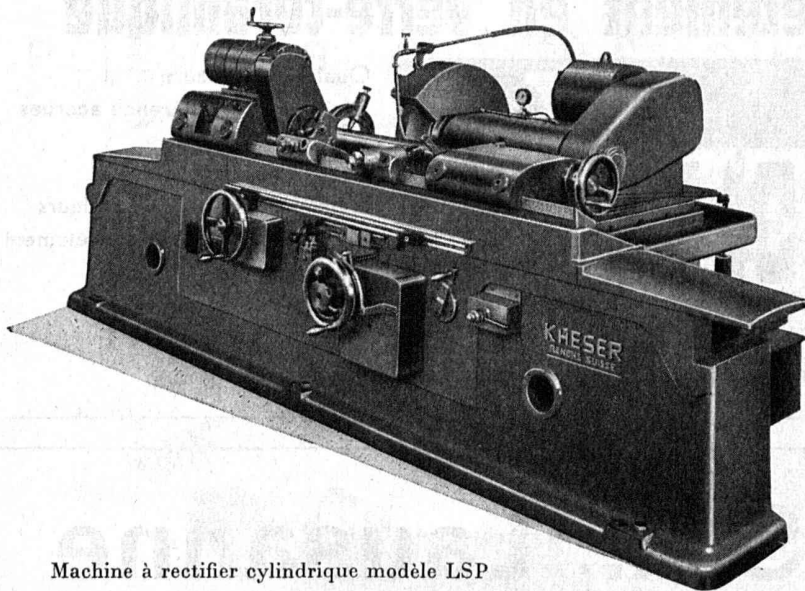

Machine à rectifier cylindrique modèle LSP

Programme de fabrication :

- Machines à rectifier cylindrique
- » » universelles
- » » les intérieurs
- » » plan
- » » les vilebrequins
- » » les cylindres de laminoirs

Machines spéciales

KAESER S.A.
Renens-Lausanne

Tél. (021) 24.90.48 Télégr. HAKA
(Suisse)

Granito S.A.

LAUSANNE - BUSSIGNY

Préfabrication industrielle pour le bâtiment
Béton armé - Béton poli
Pierre artificielle - Marbrerie
Tous travaux en pierre naturelle