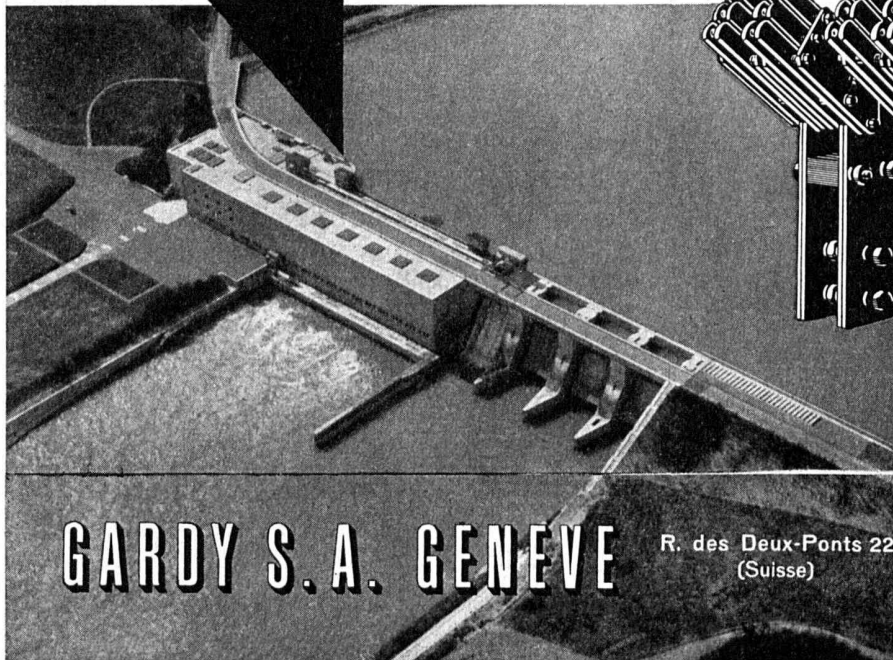

= Sécurité

Sectionneur 2500 A  
1000 V  
avec contacts  
à points d'argent

**Exécutions :**  
250 à 10 000 A  
1 à 60 kV  
1-, 3- et 4-pol.

**GARDY S.A. GENEVE**

R. des Deux-Ponts 22  
(Suisse)

**Programme de fabrication :**