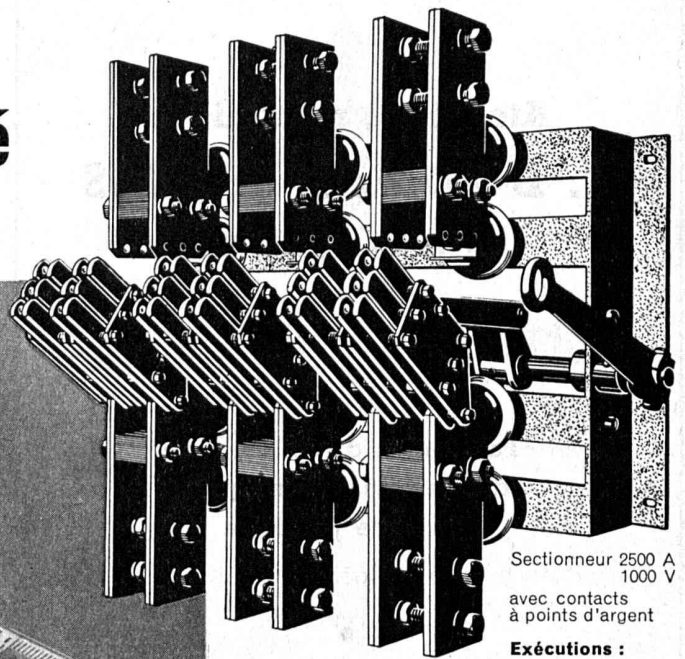

= Sécurité

Sectionneur 2500 A  
1000 V  
avec contacts  
à points d'argent

**Exécutions :**  
250 à 10 000 A  
1 à 60 kV  
1-, 3- et 4-pol.

**GARDY S.A. GENEVE**

R. des Deux-Ponts 22  
(Suisse)

**Programme de fabrication :**