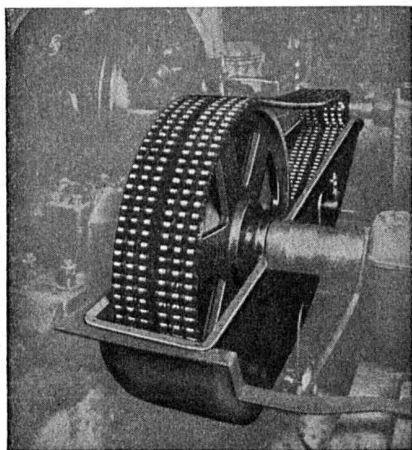

Les transmissions **RENOLD**

complètes et normalisées

Durabilité - Sécurité - Marche souple

Entr'axes rapprochés - Largeurs minimales - Rendement élevé

En stock chez :

W. EMIL KUNZ - ZURICH 27

Gotthardstr. 21 - Tél. (051) 25 29 10