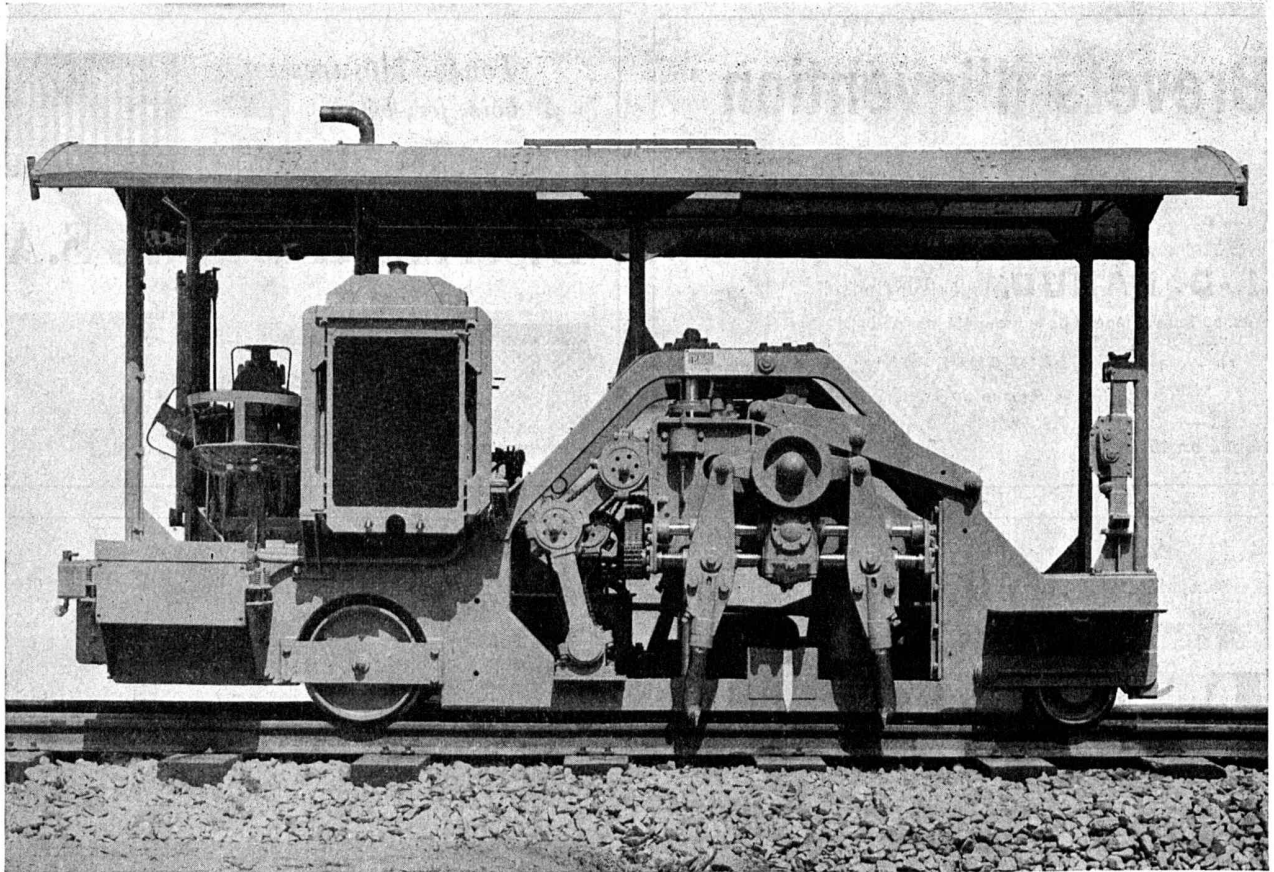

Usines hydrauliques  
Transport d'énergie  
Projets  
Direction de travaux  
Expertises

Usine du Châtelot sur le Doubs  
30000 kW

*Suiselectra*

SOCIÉTÉ SUISSE D'ÉLECTRICITÉ ET DE TRACTION - BALE