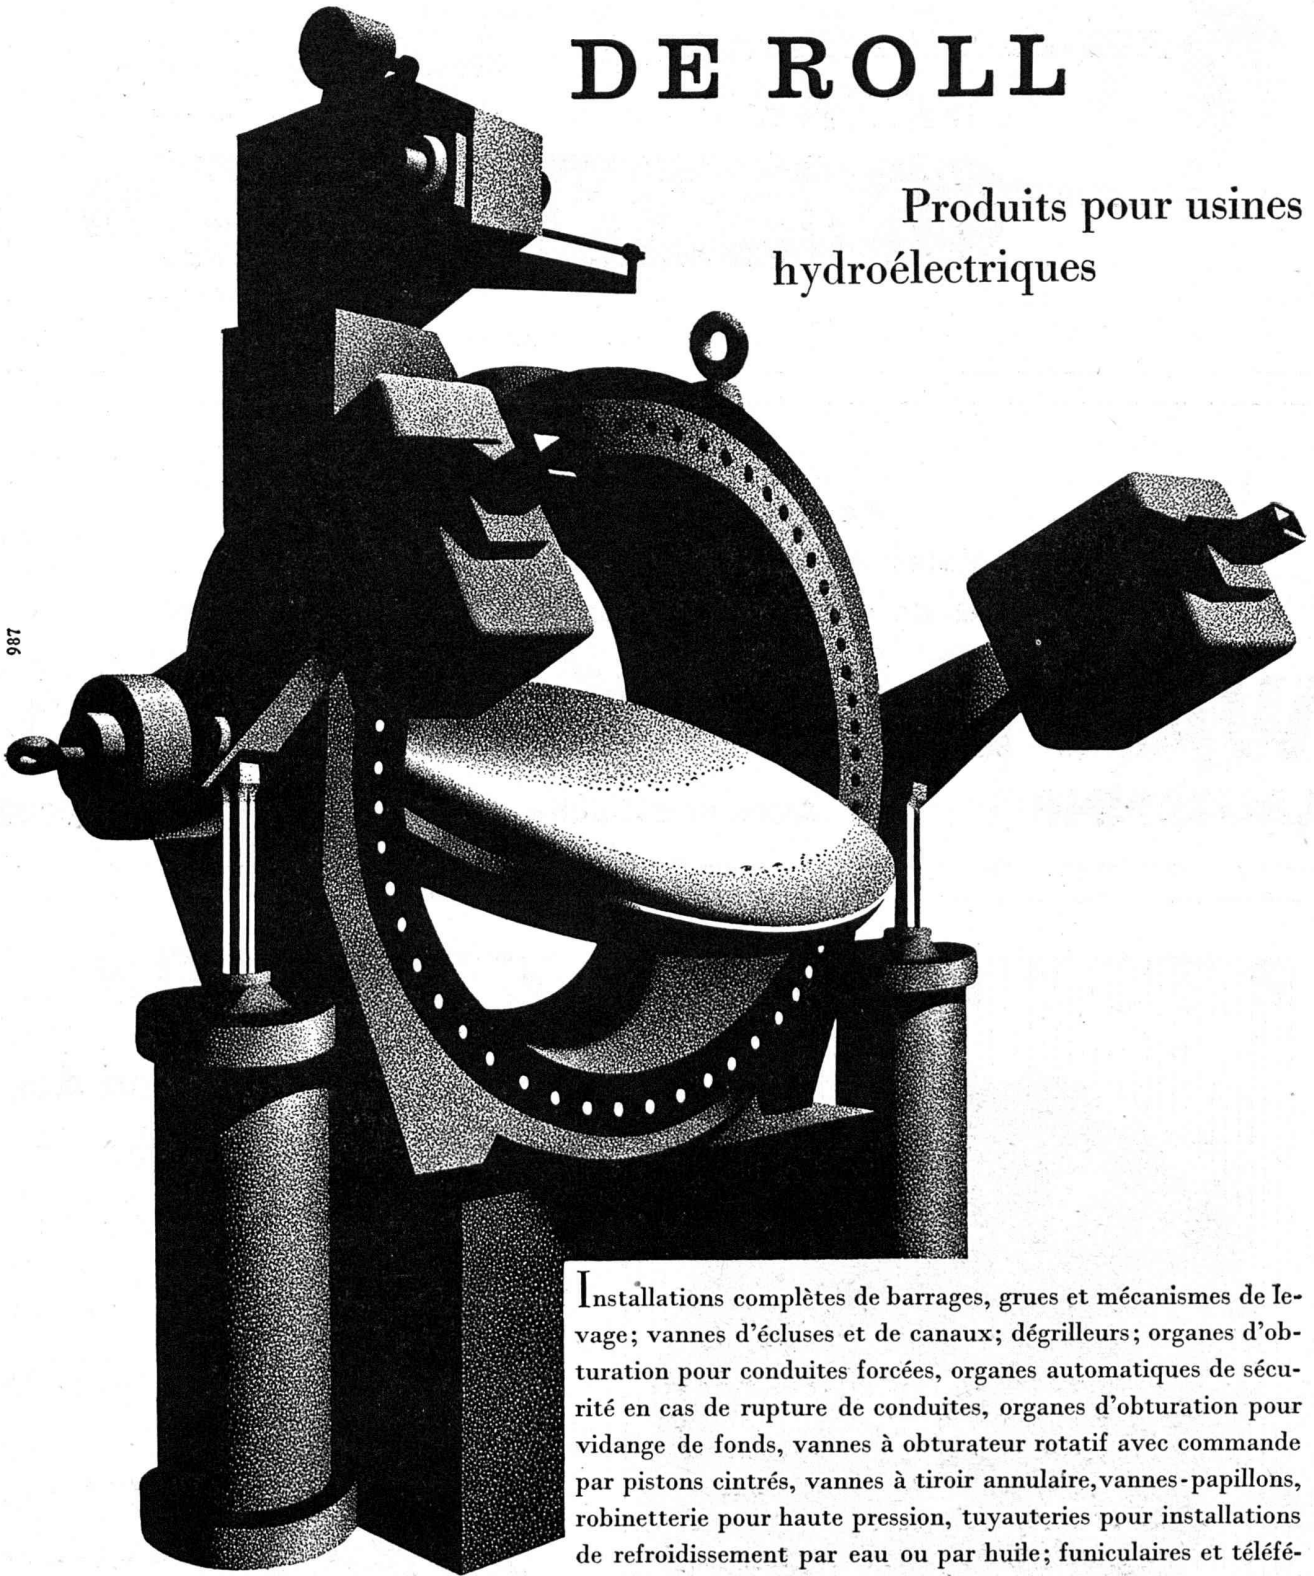

# DE ROLL

Produits pour usines  
hydroélectriques

987

*Vannes-papillons, pour conduite forcée, à fermeture automatique en cas de rupture de conduites*

Installations complètes de barrages, grues et mécanismes de levage; vannes d'écluses et de canaux; dégrilleurs; organes d'obturation pour conduites forcées, organes automatiques de sécurité en cas de rupture de conduites, organes d'obturation pour vidange de fonds, vannes à obturateur rotatif avec commande par pistons cintrés, vannes à tiroir annulaire, vannes-papillons, robinetterie pour haute pression, tuyauteries pour installations de refroidissement par eau ou par huile; funiculaires et téléphériques pour le transport de personnes et marchandises; machines de chantiers pour la construction de barrages.