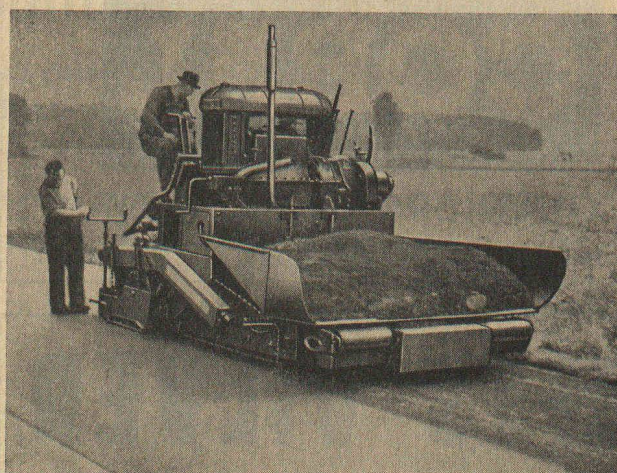

Possibilité de livraison en location-vente

Robert Aebi & Cie SA Zurich

Uraniastr. 31

Maison fondée en 1881

Tél. (051) 231750