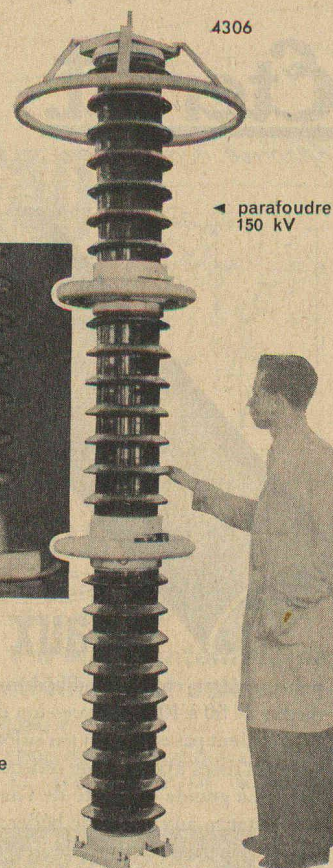

◀ parafoudre à 150 kV avec couche de crasse

◀ parafoudre 150 kV

Finisseuses de routes BARBER-GREENE

Modèle JUNIOR

largeur de travail de 1,65 à 2,60 m

Modèle 879 A

largeur de travail de 2,40 à 3,60 m

LES SEULES FINISSEUSES AVEC LE DISPOSITIF BREVETÉ DE TASSAGE ET DE NIVELLEMENT

LIVRABLES DU STOCK!