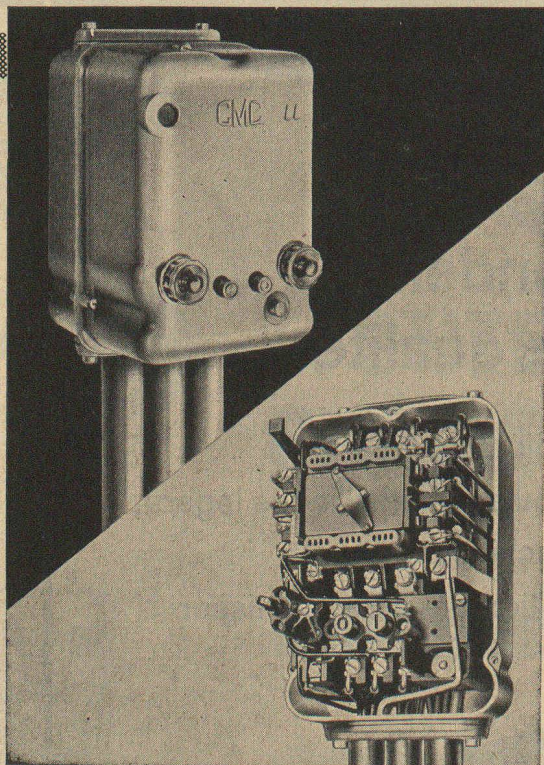

Contacteurs M 15 15 A/500 V M 25 25 A/500 V

pour commandes automatiques et commandes à distance

Avantages particuliers :

Bornes de connexion toutes visibles, clairement désignées et accessibles au premier plan.

Déclencheurs thermiques indépendants des chocs et vibrations, doués en outre d'une grande résistance aux courts-circuits.

Remarquable solidité de tout le mécanisme supportant plus de 6 millions de changements de position.

Absence complète de vibration et bourdonnement.

CMC CHARLES MAIER & CIE

Fabrique d'appareils électriques et d'installations de distribution

SCHAFFHOUSE

BUREAU LAUSANNE TELEPHONE 021 22 72 22

TEL. 053 56131