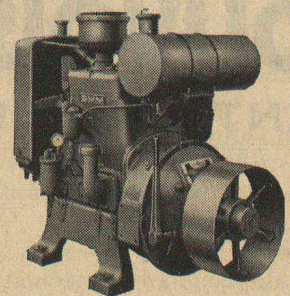

8 CV

DIESEL SMM

avec pompes de balayage

1 cyl. 6-8 CV 2 cyl. 12-16 CV 2 cyl. 25 CV

TOUS LES MODÈLES LIVRABLES DE STOCK

Téléphone (051) 96 91 23

FABRIQUE DE BROCHES, MOTEURS ET MACHINES S.A.

USTER-Zürich