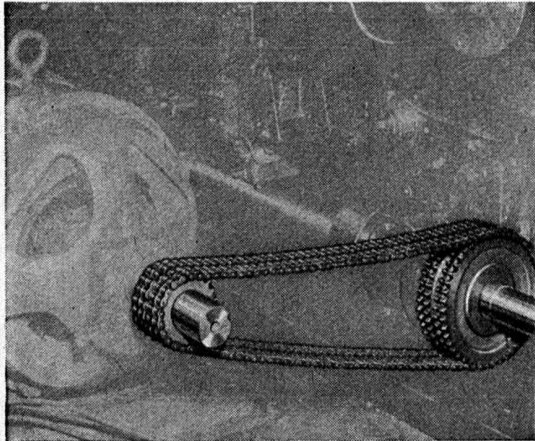

Les transmissions **RENOLD** complètes et normalisées

Durabilité - Sécurité - Marche souple.

Entr'axes rapprochés - Largeurs minimales - Rendement élevé

En stock chez

W. EMIL KUNZ - ZURICH 27

Gotthardstr. 21 - Tél. (051) 25 29 10