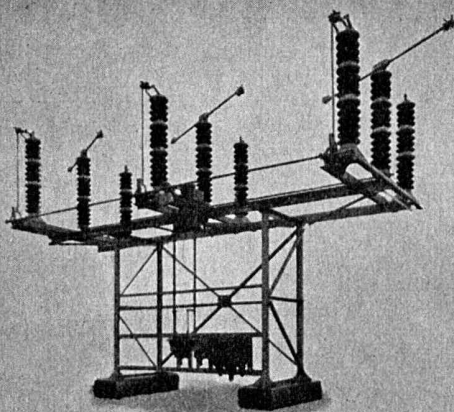

## Réglage de Niveau

par électrodes

(Syst. Schwob)

pour

Réservoirs à air libre  
et sous pression

Chaudières

Stations de pompage

Bassins de retenue

Puits et forages

Réservoirs d'huile

Citernes à mazout

Concessionnaire en France:

Appareillage VFB, Argenteuil  
(Seine)

Fabricant:

**FR. SAUTER S. A., BALE**  
Fabrique d'appareils électriques

## SECTIONNEURS ROTATIFS CMC

pour haute tension jusqu'à 220 kV, intensité 400 et 600 A,  
manœuvrables par commande manuelle, par moteur élec-  
trique ou par l'air comprimé.

**CMC** CHARLES MAIER & CIE