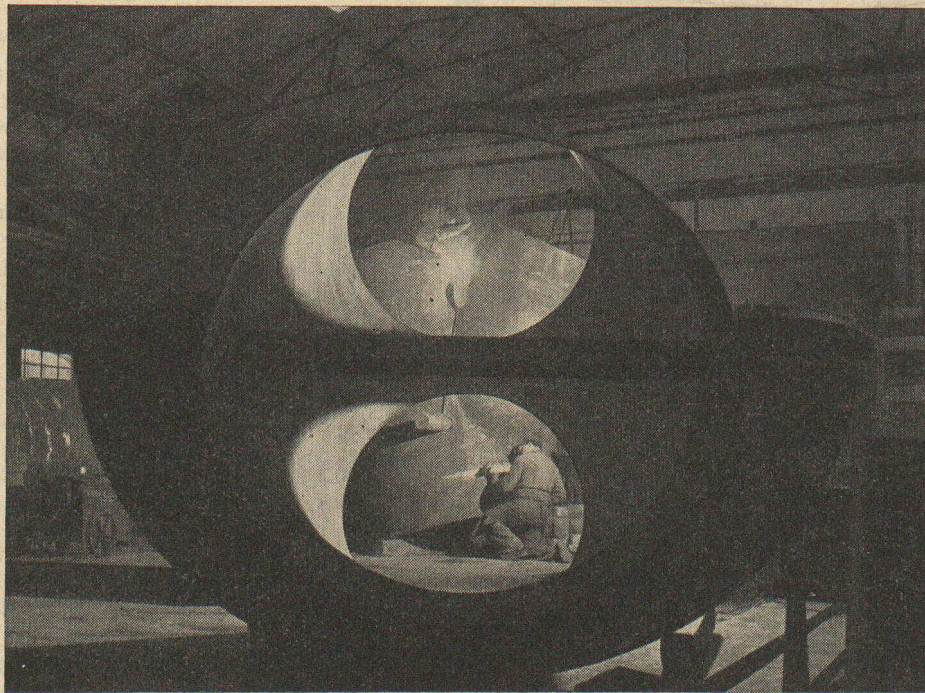

CHAUDRONNERIE : Culotte pour conduite forcée d'usine électrique (Les Clées).

ZWAHLEN & MAYR S. A.

CONSTRUCTIONS MÉTALLIQUES
LAUSANNE