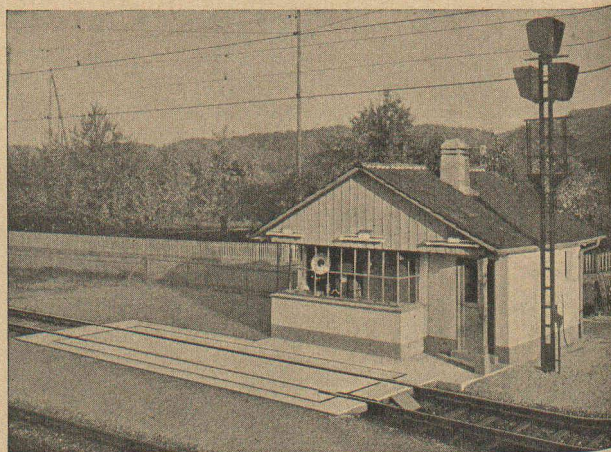

Pont à bascule automatique
pour véhicules ferroviaires
de 50 t de capacité.

PONTS A BASCULE AUTOMATIQUES

RAPIDE ET PRÉCIS !

Fabrique de Machines S.A. Louis Giroud, Olten

Représentant et installateur pour la Suisse romande :
SCHOLL FRÈRES S. A., Genève, Fabrique de balances
Tél. (022) 52 62 35