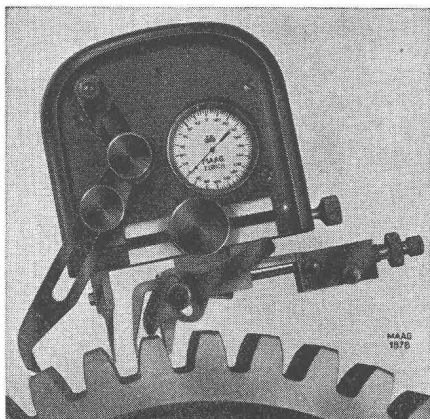

Appareil à contrôler le pas normal et
circulaire d'engrenages droits et hélicoïdaux
aux modules 2 à 30

Appareil à contrôler le pas normal
d'engrenages droits et hélicoïdaux aux
modules 2 à 20

**Appareils MAAG
de contrôle et de mesure
du pas des engrenages**