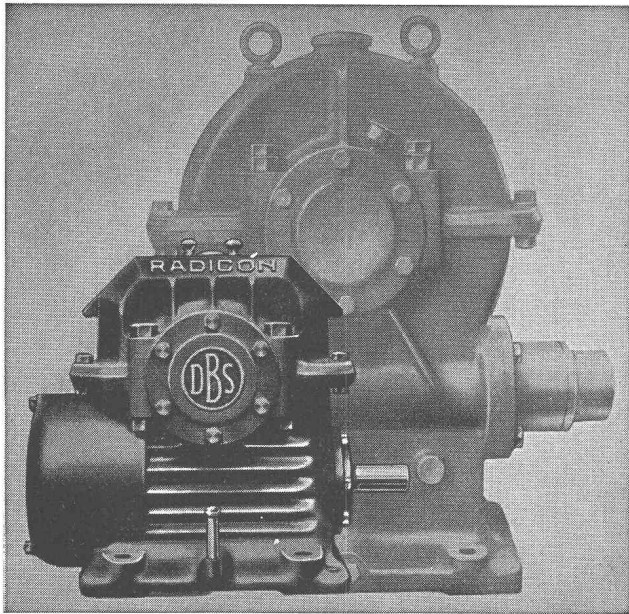

LAUSANNE, 10-12 BOUL^d DE GRANCY
TEL. 26 32 73

VERRES ET GLACES DE SÉCURITÉ

LES RÉDUCTEURS A VIS SANS FIN RADICON

Encombrement et Frais réduits
Meilleur rendement - Sécurité

En stock chez

W. EMIL KUNZ - ZURICH 27