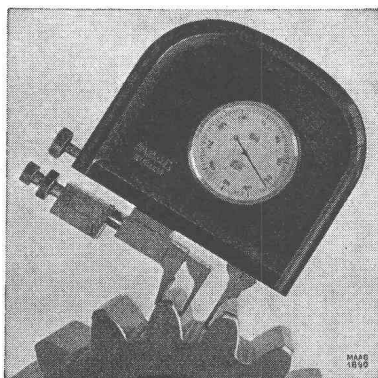

Appareil à contrôler le pas normal et
circulaire d'engrenages droits et hélicoïdaux
aux modules 2 à 30

Appareil à contrôler le pas normal
d'engrenages droits et hélicoïdaux aux
modules 2 à 20

**Appareils MAAG
de contrôle et de mesure
du pas des engrenages**