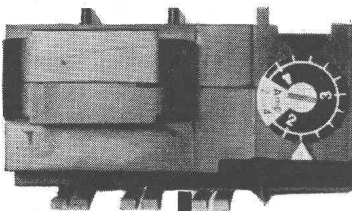

Stockages séparés et indépendants des boîtiers et des relais-blocs. Emmagasinage simple et économique.