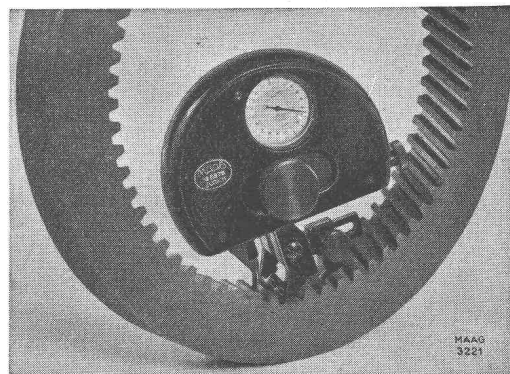

Appareil à contrôler le pas normal
et circulaire d'engrenages intérieurs
aux modules 1 à 12

S. A. DES ENGRENAGES MAAG ZURICH