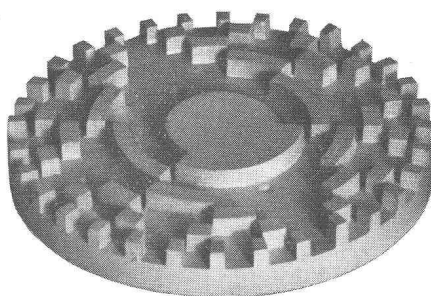

Absence complète de vibration et bourdonnement.

CMC CHARLES MAIER & CIE

Fabrique d'appareils électriques et d'installations de distribution

SCHAFFHOUSE

TEL. 053 56131

BUREAU LAUSANNE TELEPHONE 021 22 72 22