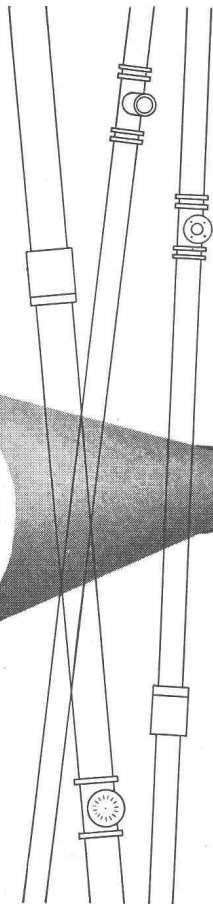

reymond

Ateliers de photogravure

19, Avenue Vinet LAUSANNE Tél. 24 69 61

..... à votre service pour l'exécution parfaite et rapide de vos

clichés

Tuyaux à pression

pour captages, conduites d'hydrants et d'irrigation. Diamètres de 50 à 400 mm, pression d'essai jusqu'à 24 atm. Ne rouillent pas et ne sont pas sujets à la corrosion. Parois internes lisses avérant une résistance minime à l'écoulement. La grande élasticité de l'amiante-ciment garantit