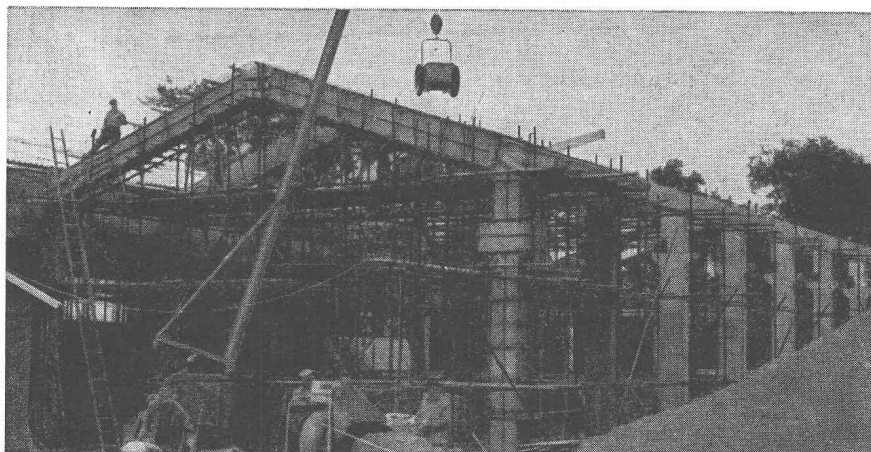

GENÈVE 20, rue de la Cité

LAUSANNE 12, rue Mauborget

Jour de réception : jeudi après midi

LA CHAUX-DE-FONDS 66, rue Léopold-Robert

Jour de réception : mardi après-midi

**LE TUBULAIRE ACROW
S'IMPOSE POUR L'ÉTAYAGE
DE COFFRAGES ÉLEVÉS
ET PERMET DES ÉCONOMIES
CONSIDÉRABLES**