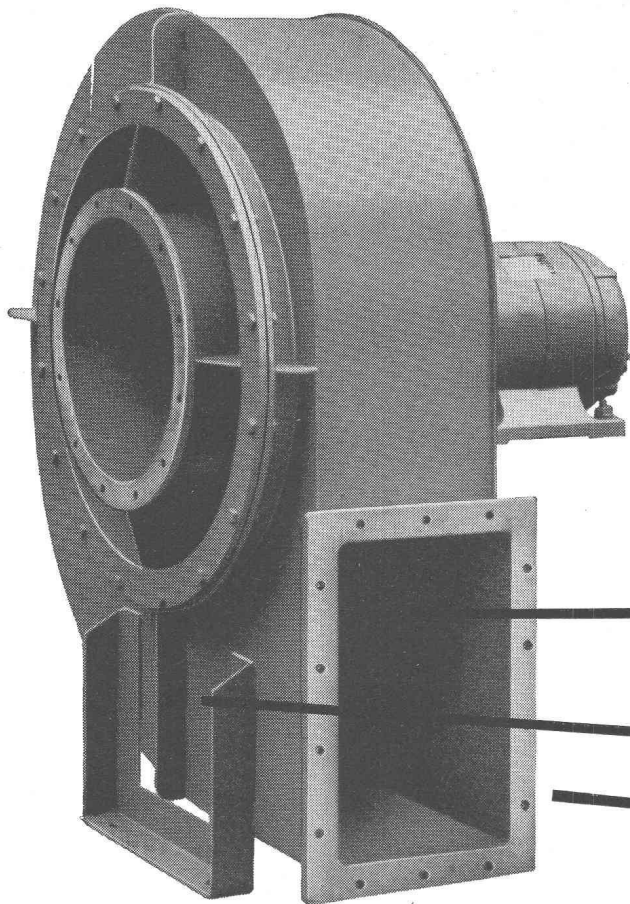

Meidinger

Ventilateurs et moteurs électriques

Appareils de haute qualité, réputés depuis plus d'un demi-siècle. Répondent à toutes les exigences de la technique. Marche silencieuse grâce à l'exécution spéciale des roues et à l'équilibrage minutieux de toutes les parties en rotation. Suppression des bruits magnétiques des moteurs électriques par un bobinage spécial. Livraison du stock des pièces de rechange conformes.

G. Meidinger & Cie, Bâle 4,
Téléphone 061-22 97 65

1655