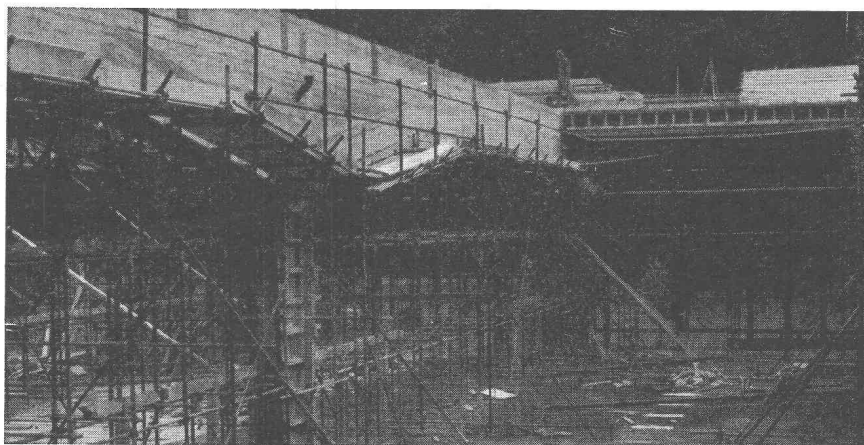

◆
Demandez
notre bulletin
ACROW A6

L'Exposition permanente de la Construction

LAUSANNE, Place de la Gare 12 — Tél. 23 79 29

vous renseignez sur les nouveautés dans la construction

ENTRÉE LIBRE

150 EXPOSANTS