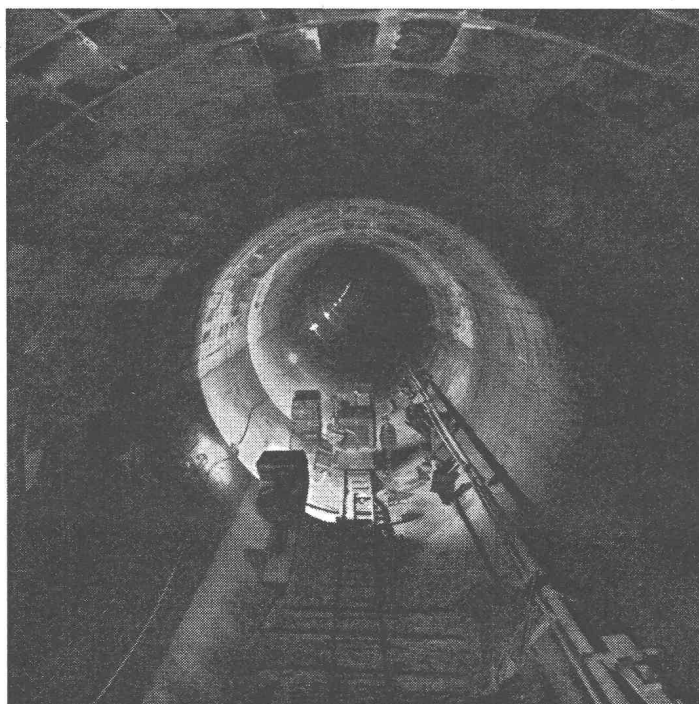

Entreprise de Travaux Publics
Pierre CHAPUISAT, ingénieur

TOUS TRAVAUX SOUTERRAINS

LAUSANNE   MARTIGNY

GIOVANOLA