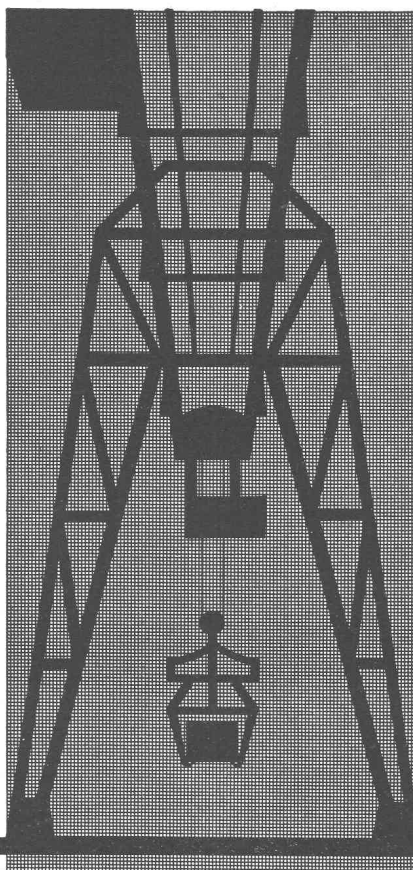

Tel. (051) 52 53 10

Fabrique d'Ascenseurs Schindler et de Ponts-roulants Uto SA, Zurich 48