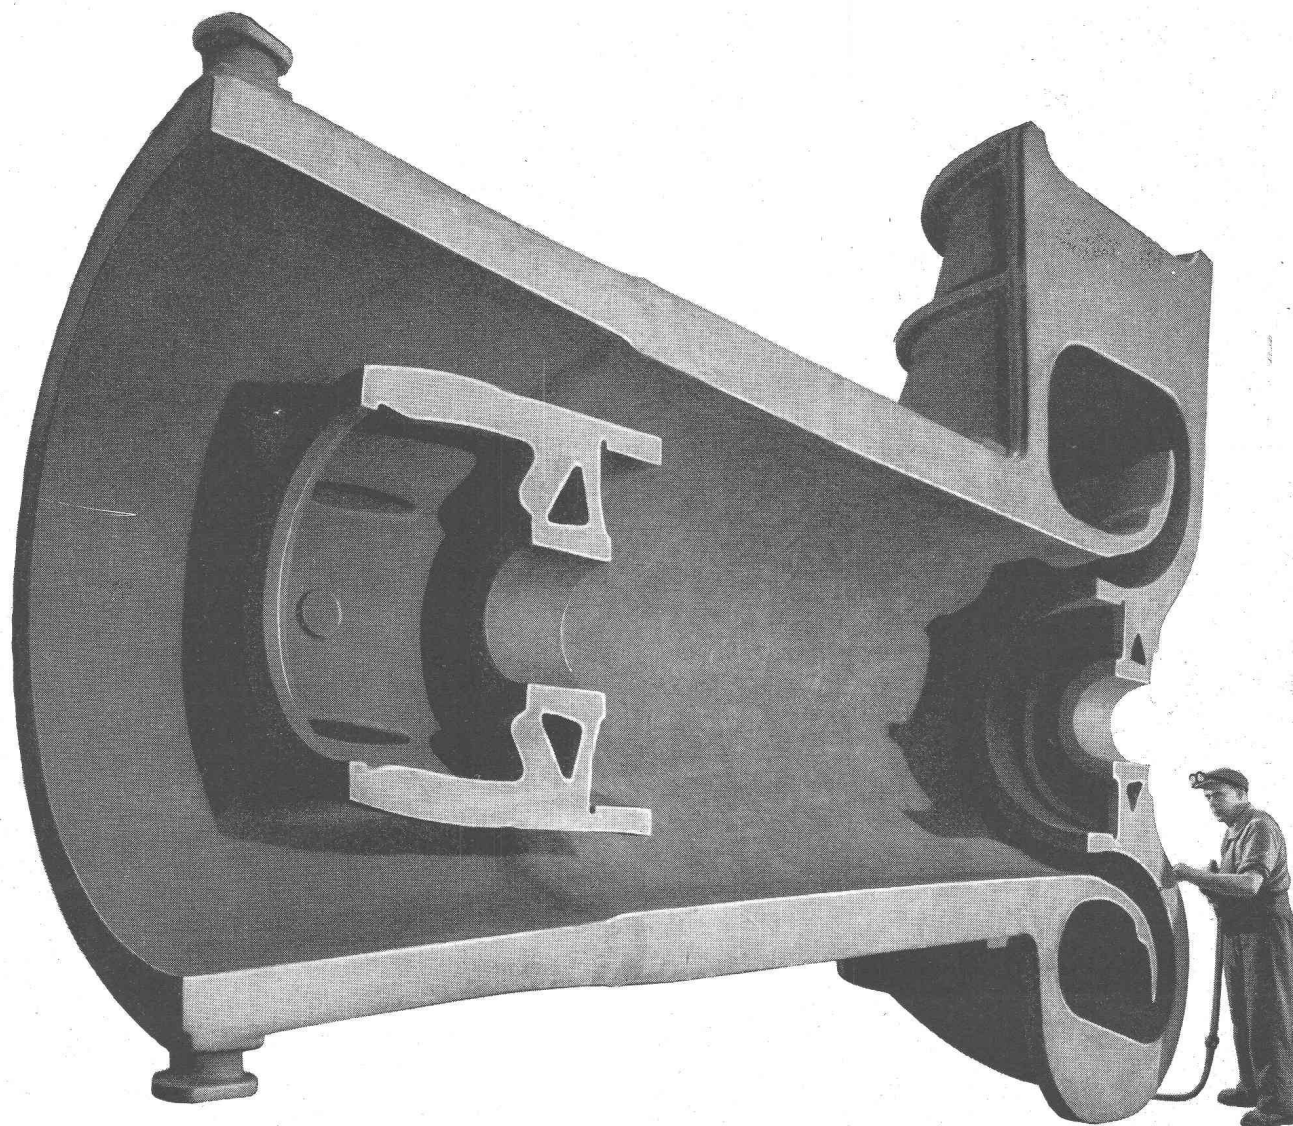

Fontes fines DE ROLL

Fontes moulées

pour tous les emplois,
dans toutes les formes et dimensions
jusqu'à un poids unitaire de 40 tonnes

Alliages spéciaux

résistants à la chaleur, à la corrosion
chimique et à l'usure,
alliages très résistants à chaud pour outils de coupe,
alliages pour aimants permanents

**Alliages d'aluminium
Bronzes**

moulés en sable ou en coquille
centrifugés ou moulés en sable

Pour le choix correct du matériel à utiliser et pour toutes questions dans ce domaine, veuillez vous adresser à notre office central, commun pour toutes nos fonderies :

Service de coordination et de conseil pour la fonte à façon
Usines de Klus, Klus/SO, Téléphone (062) 2 73 33