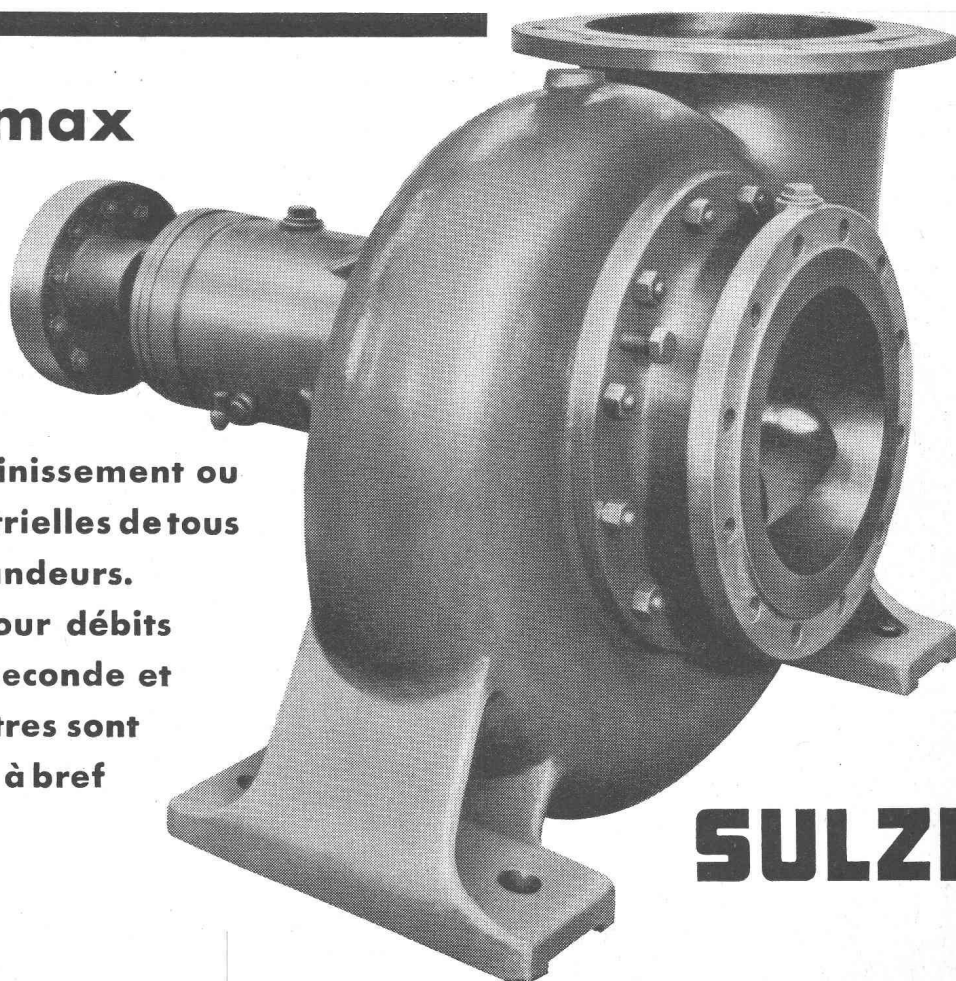

pour l'irrigation, l'assainissement ou pour installations industrielles de tous genres et de toutes grandeurs.

Les pompes Hélimax pour débits jusqu'à 600 litres par seconde et hauteurs jusqu'à 20 mètres sont en magasin et livrables à bref délai.