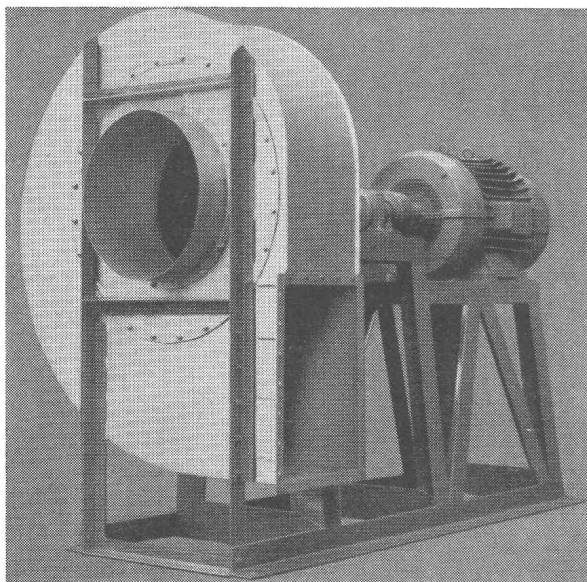

Ventilateurs et moteurs électriques

Appareils de haute qualité, réputés depuis plus d'un demi-siècle. Répondent à toutes les exigences de la technique. Marche silencieuse grâce à l'exécution spéciale des roues et à l'équilibrage minutieux de toutes les parties en rotation.

Suppression des bruits magnétiques des moteurs électriques par un bobinage spécial. Livraison du stock des pièces de rechange conformes.

Meidinger

G. Meidinger & Cie, Bâle 4, Téléphone 061-22 97 65

Pompes Hélimax

pour l'irrigation, l'assainissement ou pour installations industrielles de tous genres et de toutes grandeurs.

Les pompes Hélimax pour débits jusqu'à 600 litres par seconde et hauteurs jusqu'à 20 mètres sont en magasin et livrables à bref délai.

SULZER

56154-1