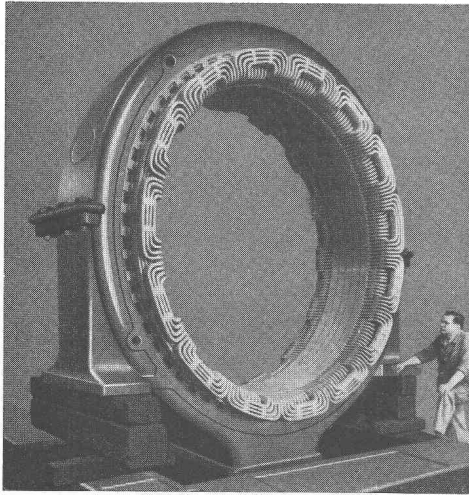

Spälti fils & Cie

VEVEY ZÜRICH
Tél. (021) 5 19 91 VEVEY Tél. (051) 42 16 06

Rebobinages et transformations de moteurs, générateurs et transformateurs.

Fabrication de coffrets de manœuvre et de tableaux de distribution.