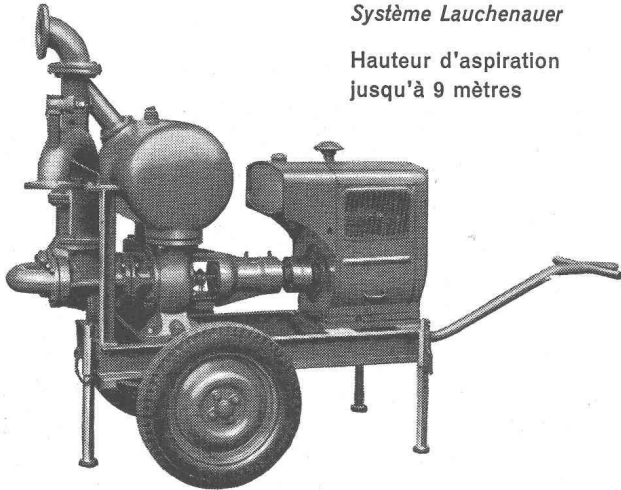

Adhère plus fortement qu'un pouripe

PERFECTA S.A. BERNE

Gerbërgasse 27 Tél. 031-228 13

Pompes pour Entrepreneurs

ACHAT ET LOCATION

à amorçage automatique, sans soupapes
Système Lauchener

Hauteur d'aspiration jusqu'à 9 mètres