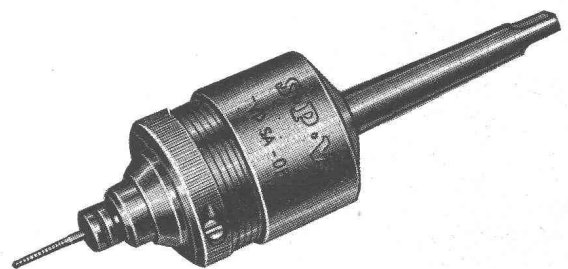

Mandrins à 2, 3 et 4 mors, plateaux de tours. Serrage concentrique et mandrins à combinaisons
Corps en fonte spéciale ou en acier
Guidage simple ou double

Walter Meier
MACHINES-OUTILS

MUHLEBACHSTRASSE 11 ZÜRICH TELEPHONE (051) 34 54 00