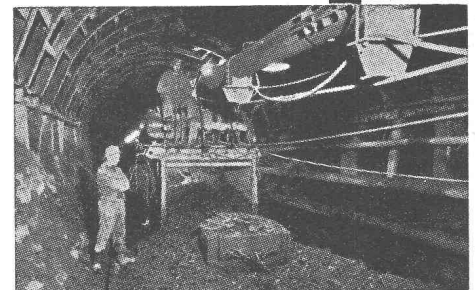

**STAHLBAU
LAIS & BASEL**

Maison fondée en 1890 Téléphone (061) 24 39 53