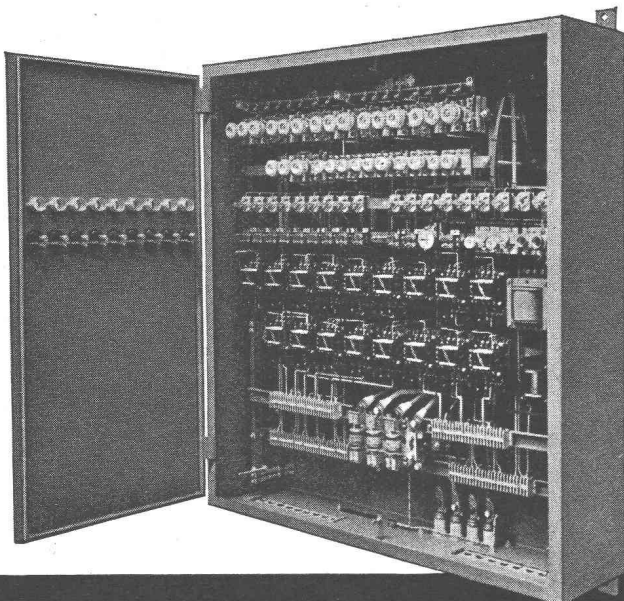

Nos coffrets et armoires de distribution sont livrés pour montage en saillie ou encastrés, étanches à la poussière et aux aspersion d'eau, dans chaque exécution et grandeur demandée. L'arrangement intérieur est pratique, avec suffisamment d'espace pour le montage; l'extérieur est de goût sobre. Les appareils sont entièrement montés et connectés. Le châssis peut facilement être sorti pour le montage. Bonnes possibilités d'agrandissement. Tous renseignements, documentation ou devis vous sont fournis promptement. Veuillez nous envoyer votre schéma de principe, nous nous chargerons de tout le reste.