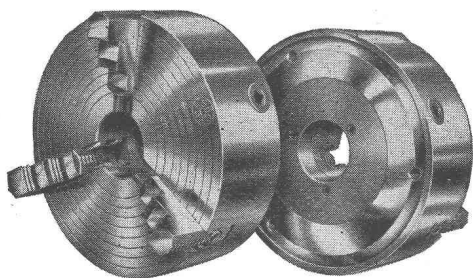

**MUBA 1956
Halle VII, Stand 1724**

Installations de conditionnement d'air
Appareils de climatisation
Séchoirs

**ED. AERNI-LEUCH
BERNE**

PAPIERS

**CALQUES
MILLIMÉTRÉS
HÉLIOGRAPHIQUES**

**SCA
MANDRINS DE TOURS**
Diamètre 70—610 mm