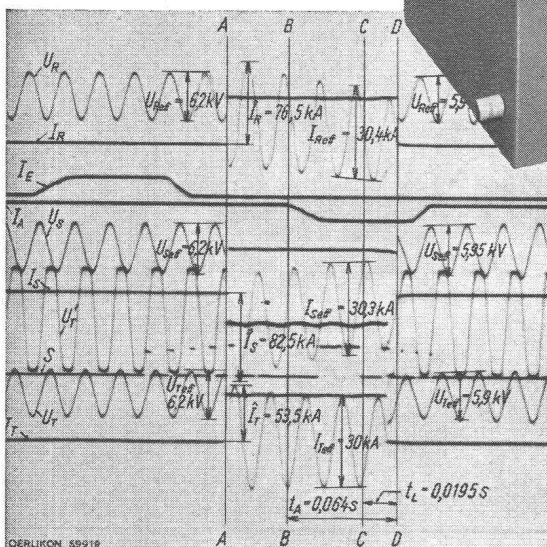

**Puissance de déclenchement doublée!
Encombrement latéral inchangé!**

**Disjoncteurs à faible volume d'huile
type VS et VH**

Type VS pour 10, 20, 30 kV

Courant nominal : 1200 A

Puissances de déclenchement : 500, 800, 1000 MVA

Type VH pour 10 kV, courant nominal 2000 A

Nouvelle chambre d'extinction

Dispositif de contact renforcé

Temps de couplage réduit

Usure minime des contacts

Révision aisée

Toutes les isolations en Orlite,
donc résistantes au climat tropical

Commande manuelle à ressort ou
commande à distance

Montage aisé sur bâtis ou
en cabines blindées

Disjoncteur à faible volume d'huile type VS 10.12,
10 kV, 1200 A, 500 MVA, avec commande à moteur
et déclencheurs à courant principal.

Oscillogramme d'un déclenchement de court-circuit par
disjoncteur type VS 10.12; courant de court-circuit
30 000 A, puissance de déclenchement 535 MVA,
durée d'arc 0,0195 s, temps de déclenchement 0,054 s.

Cet essai a eu lieu dans les laboratoires de la KEMA
(Hollande).

Foire de Bâle : Halle 3, Stand 751

**Ateliers de Construction Oerlikon
Zurich 50**

Bureau de Lausanne : Av. J.-J. Mercier. Tél. 22 35 51

OERLIKON