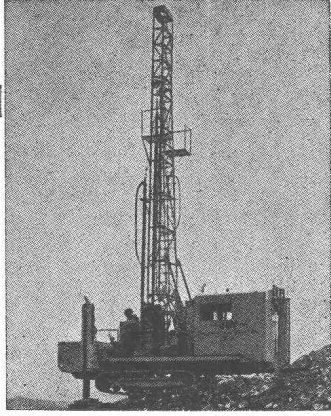

Rendement effectif 2,2 / 3 / 4,5 m³/min.

Modèles plus puissants stationnaires de 6 et 9 m³/min.

Demandez des offres

BRUN & C^{IE} S. A.

NEBIKON/LU

Tél. (062) 95112

Suisse romande tél. (021) 226794
Lausanne Esc. Gd Pont 5