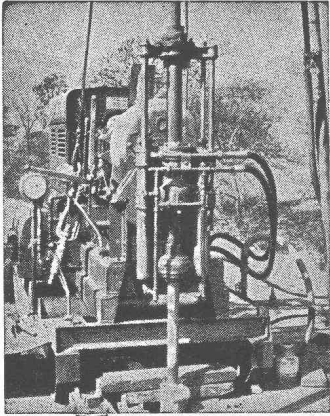

JOY - Distributeurs exclusifs

Outils pneumatiques
Installations de raclage
Outillage de foration au rocher
Sondeuses de reconnaissance

Constructions spéciales pour galeries au rocher

Coffrages télescopiques
Soutènements et étaçons métalliques
Echafaudages de bétonnage
Silos, etc.

Machines

pour la construction routière,
pour la préparation de sable et de gravier