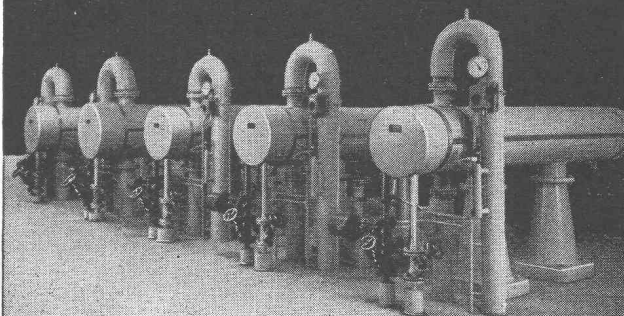

REGULATEURS

pour installations de chauffage

assurant le réglage de température d'échangeurs de chaleur à vapeur ou eau chaude

SAUTER

Fr. Sauter S.A., fabrique d'appareils électriques, Bâle

BRUN

COMPRESSEURS MOBILES

avec moteurs Diesel Deutz refroidis par air ou avec moteurs électriques (pour buts industriels)

Rendement effectif 2,2 / 3 / 4,5 m³/min.

Modèles plus puissants stationnaires de 6 et 9 m³/min.

Demandez des offres

BRUN & CIE S. A.

NEBIKON/LU

Tél. (062) 95112

Suisse romande tél. (021) 226794
Lausanne Esc. Gd Pont 5