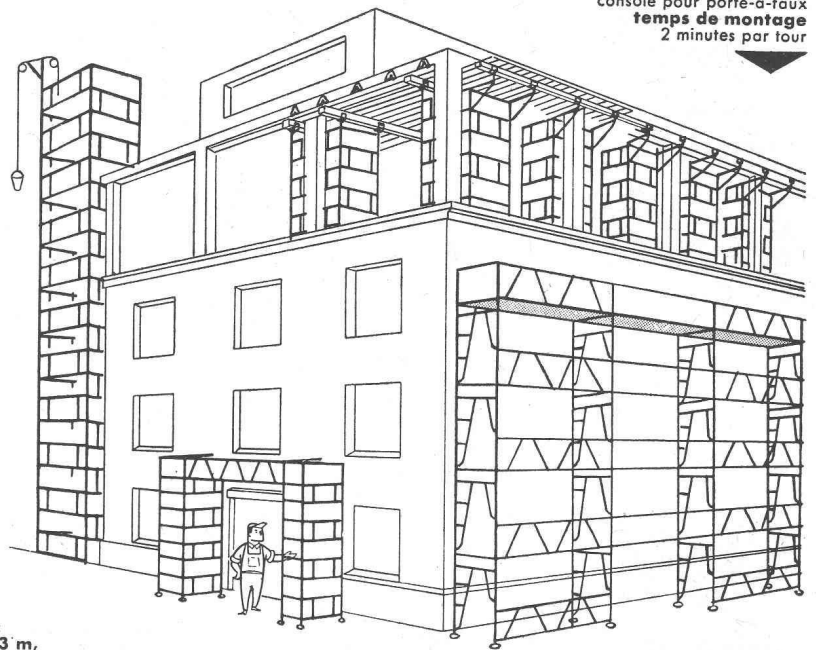

Les éléments standards
SELF-LOCK sont fabriqués
dans les diverses longueurs:
0,60 m - 1 m 20 - 1 m 80 et 3 m,
et s'amalgament à volonté.

établiement

tours de section 1 m 80 x 1 m 80 - hauteur 4 m
avec socle réglable et fourche en tête
charge admissible: 5 tonnes par poteau
console pour porte-à-faux
temps de montage
2 minutes par tour