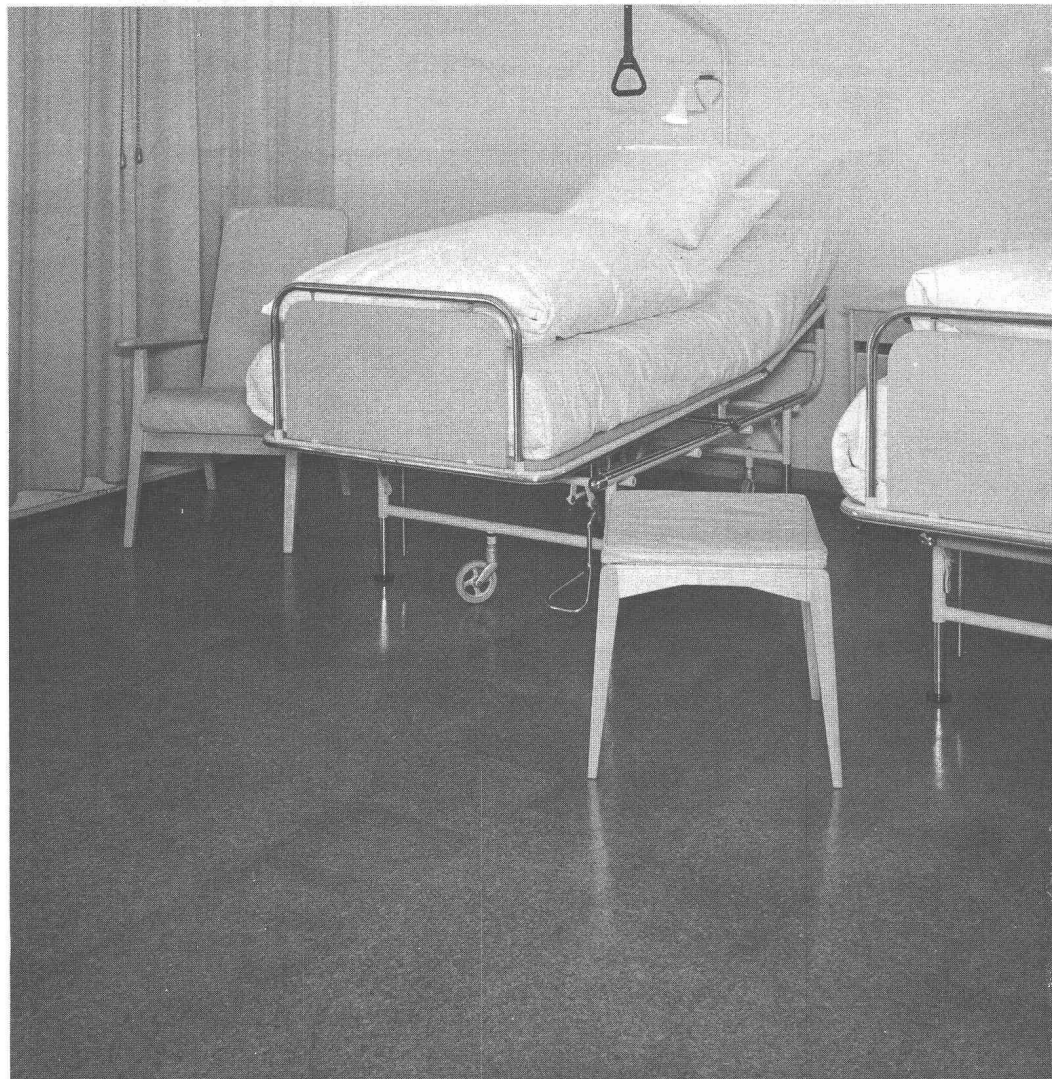

Parquet-liège «Dätwyler» avec surface cirée

Le revêtement idéal pour chambres d'habitation, salles communes, écoles enfantines et chambres de malades, car

- dimensions exactes des plaques rainées et créteées, d'où possibilité de pose sans interstice et sans ponçage
- plaques compactes fabriquées selon notre procédé, facilitant le nettoyage périodique
- antidérapant
- indestructible
- avantageux

Plus d'un million de m² posés de parquet-liège «Dätwyler» ciré ont fait leurs preuves dans les conditions les plus diverses; ce revêtement répondra donc également à votre attente. Livrable en plaques de 30×30 cm, 6 et 8 mm d'épaisseur.

Par contre, nous ne recommandons le choix du parquet-liège Protecta, avec léger film de plastique transparent à la surface, que dans les logements pour les chambres d'habitation et les chambres à coucher. Livrable en plaques de 30×30 cm, 6 mm d'épaisseur.

Visitez notre stand permanent aux expositions d'architecture de Zurich, Berne, Bâle, Lausanne, Bellinzone. Garantie selon les prescriptions SIA.

Demandez-nous la liste des fournisseurs. Vente et pose par le commerce spécialisé.

Parquet-liège «Dätwyler», un produit de Dätwyler S.A., Manufacture Suisse de Fils, Câbles et Caoutchouc, Altdorf-Uri, Tél. (044) 21313.

Parquet-liège
Dätwyler