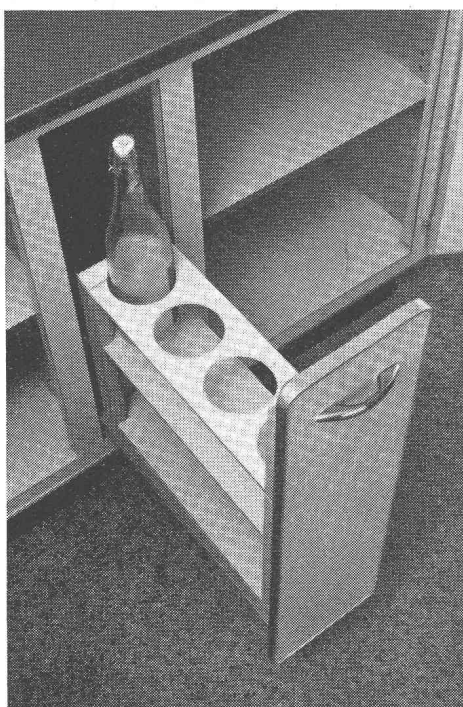

On a récemment bâti sur un coteau à Aadorf (Thurgovie) une fort belle villa à l'aspect coscu. Conçue selon les principes les plus modernes par l'architecte R. H. Gasser, Winterthour, elle a été construite avec beaucoup de soin. L'installation de la cuisine — pièce dont l'importance est si grande pour le ménage — fut également l'objet d'une étude approfondie et ce n'est qu'après en avoir bien discuté tous les détails avec les propriétaires, M. et Mme Neri, que le maître-menuisier A. Mörgeli de Frauenfeld, spécialiste de l'agencement de cuisines, s'est mis à l'ouvrage.

Pour le revêtement des armoires, M. Mörgeli a recommandé et choisi une fois de plus le nouveau panneau suisse Durolux, panneau dur à surface en plastique stratifié et produit Pavatex qui a déjà donné des preuves irréfutables de sa qualité. Parmi la riche gamme de teintes et de dessins qui sont à disposition, on se détermina pour un gris au ton chaud et peu délicat. Aussi la maîtresse de maison est-elle très satisfaite de sa belle cuisine rationnelle et confortable, à la réussite de laquelle Durolux a largement contribué.