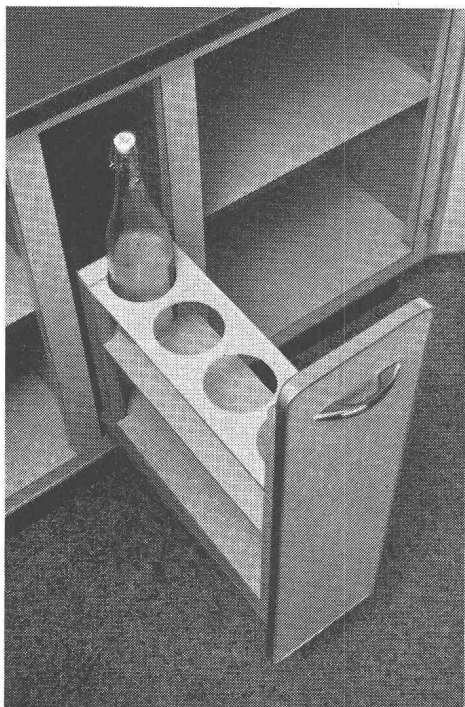

La cuisine moderne

Le maître-menuisier Mörgeli déclare: Ce fut un plaisir pour moi de travailler à l'agencement de la cuisine dans la villa Neri en utilisant le Durolux qui, d'ailleurs, a permis de réduire sensiblement les frais. Je suis persuadé que les panneaux Durolux feront leurs preuves ici, comme ils les ont faites partout. **1**