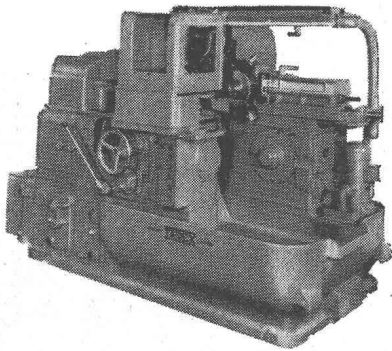

Download PDF: 30.03.2025

ETH-Bibliothek Zürich, E-Periodica, <https://www.e-periodica.ch>

TAREX

tours automatiques monobroche à revolver TAR-H

le tour automatique de haut rendement avec broche universelle pour travail en barre ou en mandrin. Passage de la broche 64 mm, diamètre de serrage maximum dans le mandrin 150 mm. Economique même des petites séries.