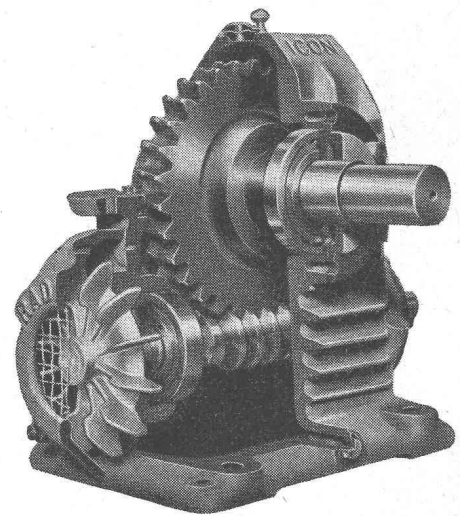

Tél.
(053) 5 42 41

Schaffhouse

Fondée en
1839

Câbles Oechslin

Sécurité et qualité !

RADICON

Les réducteurs à vis sans fin de renommée
mondiale pour sécurité,
durabilité et rendement maximum

De 0.03 - 73 CV et rapports de 5 : 1 - 60 : 1
en stock chez