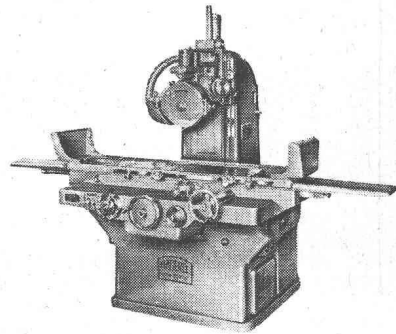

Download PDF: 30.03.2025

ETH-Bibliothek Zürich, E-Periodica, <https://www.e-periodica.ch>

TAREX

tours automatiques monobroche à revolver TAR-H

le tour automatique de haut rendement avec broche universelle pour travail en barre ou en mandrin. Passage de la broche 64 mm, diamètre de serrage maximum dans le mandrin 150 mm. Economique même des petites séries.

Foire de Bâle : halle VI, stand 1238.

Walter Meier **MACHINES-OUTILS** *Zurich*

Mühlebachstrasse 11 - 15

Tél. (051) 34 54 00

MAEGERLE

Machines à rectifier les surfaces planes F 7, F 10 et F 12

avec avance totalement hydraulique de la table en sens longitudinal et transversal. Grandeurs de table 700, 1000 et 1200 x 240 mm. Avec dispositif de commande automatique de la course verticale de la meule.