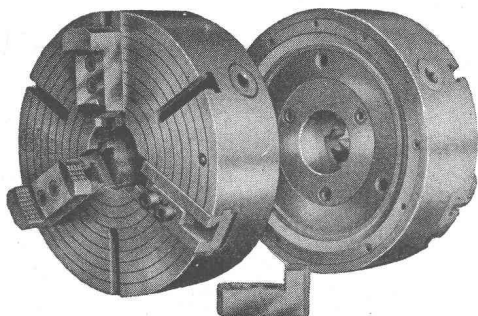

Mandrin de serrage SCA

Force de serrage la plus grande — Construction robuste — Concentricité élevée et durable.

SCA, dont le programme de fabrication est le plus varié d'Europe, tient à votre disposition le mandrin de serrage approprié à chaque application.