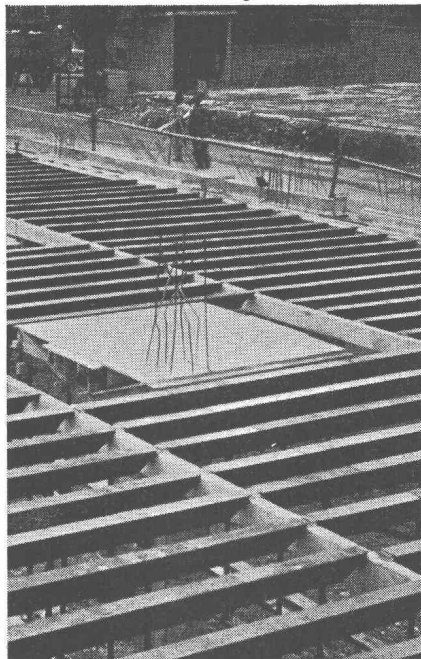

## Propagaz Shell en bouteilles ou en réservoirs

Poutrelle-  
téléscopique-  
ACROW

Pour coffrage  
de dalles  
tout à fait plane  
Langues d'appui  
rétractables  
Dessus très large  
Réglage facile  
Robuste