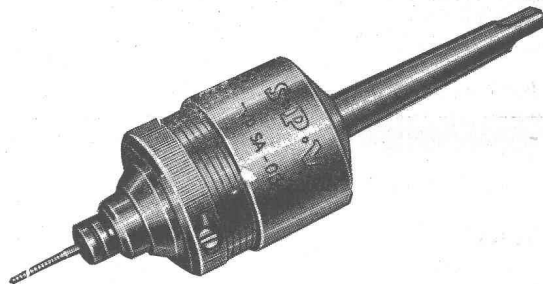

Plus jamais de casse de tarauds ?

avec le

dispositif de taraudage SPV !

Précision du pas, filet propre dans n'importe quelle matière, pour toute vitesse de coupe, du fait de l'avance « déchargée d'effort » et de l'accouplement de protection contre les surcharges ; simple et facilement réglable.

Les dispositifs de taraudage **SPV** sont des appareils de précision indestructibles.

Walter Meier MACHINES-OUTILS *Zurich*

Mühlebachstrasse 11-15

Tél. (051) 34 54 00

compriband
pour chaque joint

Représentation générale **ROGER FREY, Ing. dipl.**

Zurich 2 Beethovenstrasse 47
Tél. 051/23 33 64