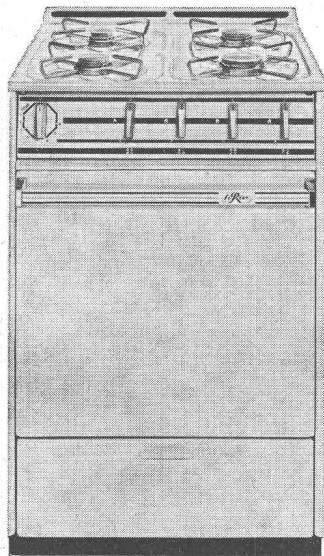

Le gaz, la flamme vivante — Le gaz, une énergie des temps modernes.

Le Rêve 

Brûleurs multigaz.
Grand four avec commande thermostatique et véritable grilloire infrarouge à gaz. Cuisson au four impeccable grâce à la répartition régulière de la chaleur. Parois intérieures émaillées, faciles à nettoyer. Grande poignée de porte de four.
Nouveau tableau de commande incliné. Platine étanche.
Le rêve, la cuisinière à gaz moderne tant par sa construction que par sa forme.