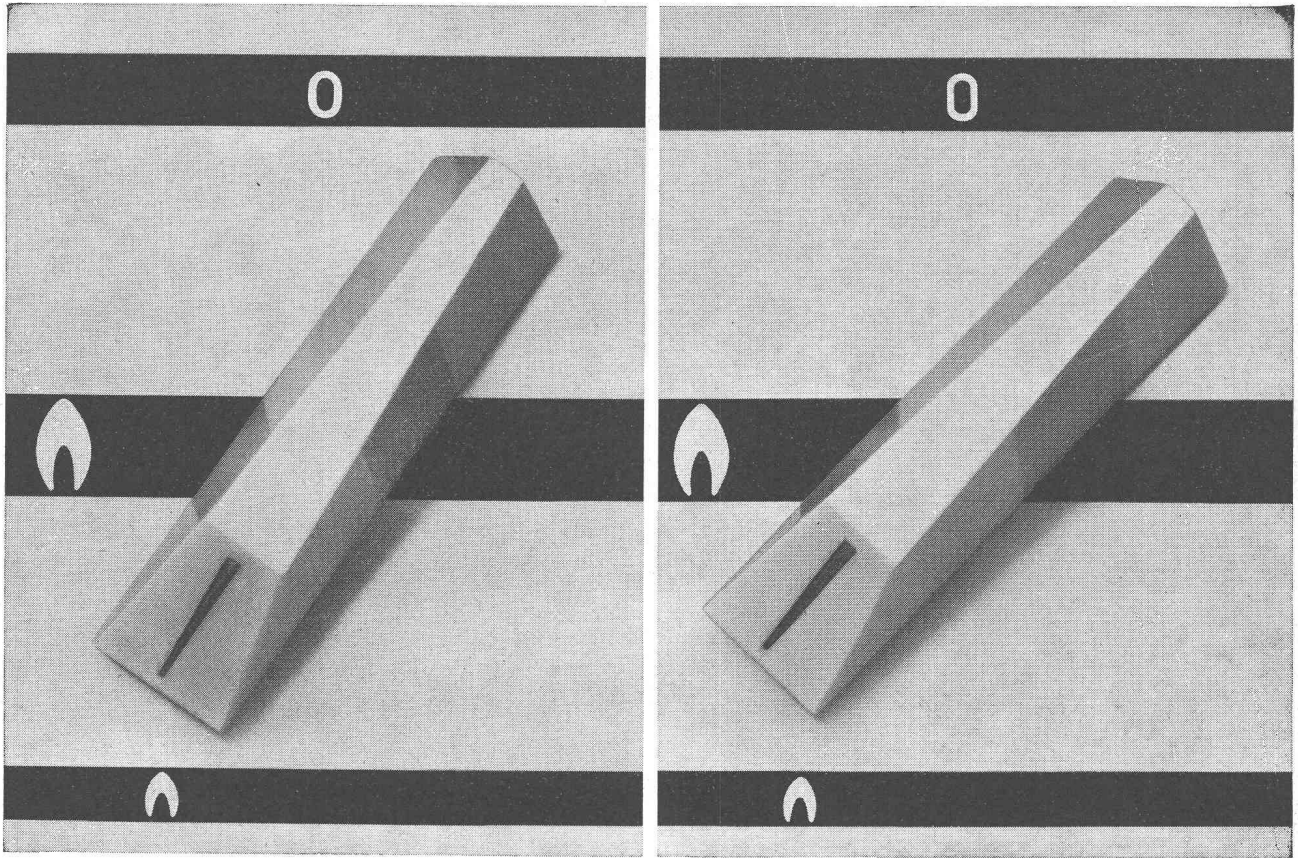

Le gaz — chaleur sur mesure

Remarquez-vous l'infime différence?

Le lait que vous chauffez y est sensible. C'est vraiment un plaisir que d'employer le gaz. Sa flamme visible et si docile réagit à la moindre manœuvre des manettes de commande. Toujours l'apport de chaleur approprié car le gaz obéit immédiatement au plus infime réglage.

Le gaz, la flamme vivante — Le gaz, une énergie des temps modernes.

Le Rêve

Brûleurs multigaz.
Grand four avec commande thermostatique et véritable grilloire infrarouge à gaz. Cuisson au four impeccable grâce à la répartition régulière de la chaleur. Parois intérieures émaillées, faciles à nettoyer. Grande poignée de porte de four.
Nouveau tableau de commande incliné. Platine étanche.
Le rêve, la cuisinière à gaz moderne tant par sa construction que par sa forme.

Publicité Usogaz

Les cuisinières à gaz modernes de fabrication suisse: Bono, Le Rêve, Ména-Lux