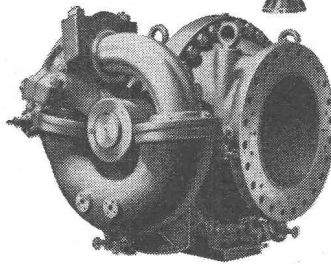

Organes d'obturation pour centrales hydro-électriques

vannes de turbine
vannes de pompes
organes de sécurité
    en cas de rupture de conduites
vidanges de fond
dissipateurs d'énergie