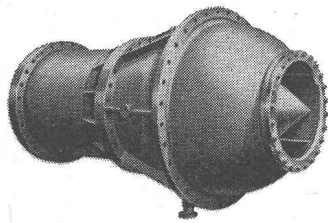

Organes d'obturation pour centrales hydro-électriques

vannes de turbine
vannes de pompes
organes de sécurité
    en cas de rupture de conduites
vidanges de fond
dissipateurs d'énergie