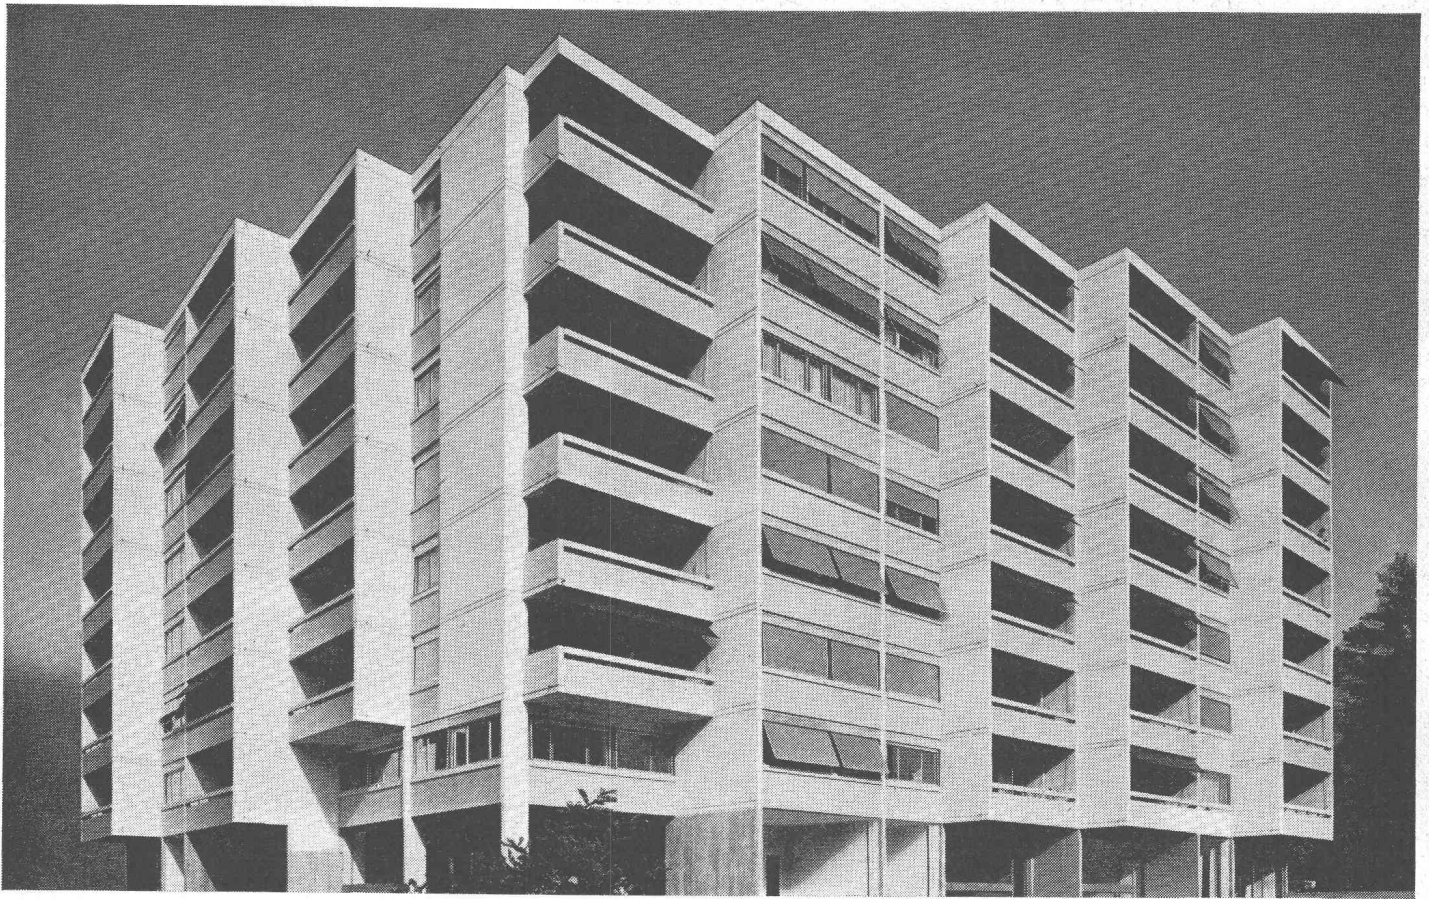

Immeuble de la Société Coopérative d'Habitation « Le Carillon ». Architectes-ingénieurs : Honegger frères, Genève. Photo Bouverat.

Stavia-Luxe

Store à rouleau insonorisé constitué par l'assemblage de lames tubulaires, renforcées, en aluminium prélaqué. Aération et lumière réglables à volonté sans l'emploi de projections.