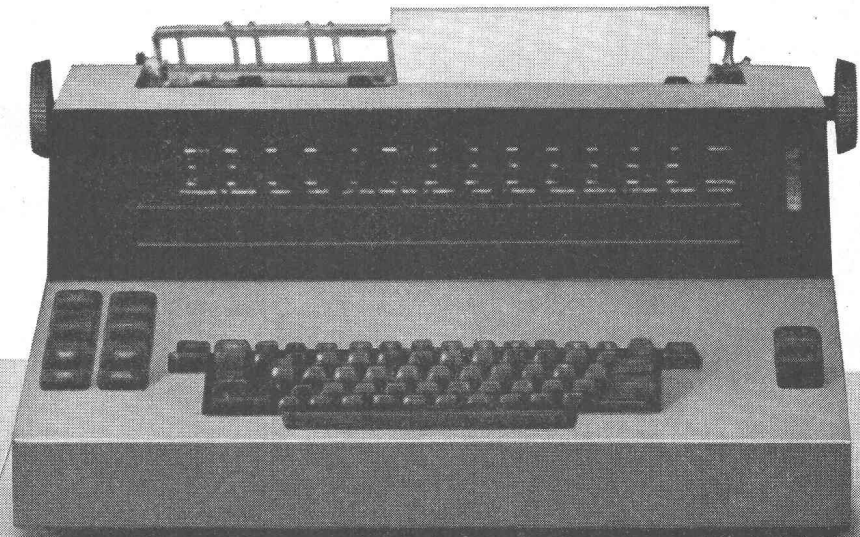

Pour votre travail, vous pouvez disposer, entre autres programmes, de ce qu'on appelle le Scientific Subroutine Package, un ensemble de 250 sous-programmes applicables au domaine des mathématiques et faisant partie de la bibliothèque des programmes IBM. Vous pouvez aussi composer votre propre bibliothèque de programmes, enregistrer vos routines, les modifier et ensuite rappeler.

Nous n'en finirions pas si nous voulions énumérer ici tout ce que vous pouvez faire avec RAX.

Voulez-vous peut-être nous téléphoner un jour. Nous attendons votre appel. Et nous pourrions alors nous entretenir **IBM** en détail de RAX.

**Voici l'extrémité
d'une ligne téléphonique.
A l'autre bout,
notre ordinateur attend.**