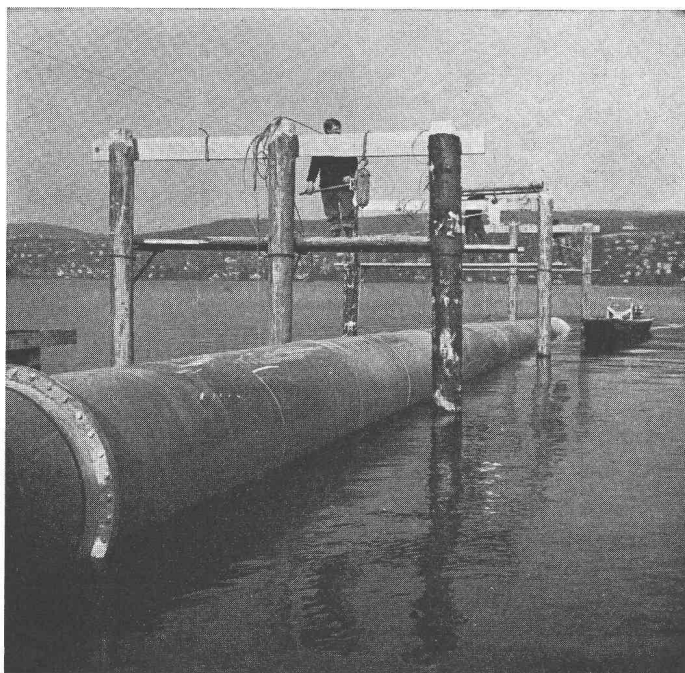

Download PDF: 14.03.2025

ETH-Bibliothek Zürich, E-Periodica, <https://www.e-periodica.ch>

ARMAVERIT ARMAVERON

THALWIL

Tuyaux en polyester stratifié avec fibres de verre
 ϕ 10 - 125 cm

pour

Adductions d'eau
Collecteurs d'eau usée
Conduites de canalisation
Conduites lacustres
Conduites d'aération
Conduites de siphon, etc.