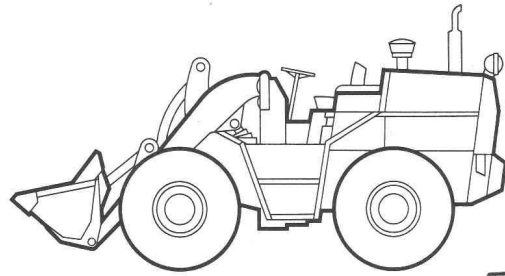

FR 9 Capacité du godet: 1,24 m³
Puissance: 88 CV DIN
Poids en ordre de marche: 8'000 kg