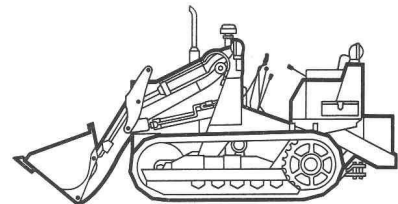

Variations

Variations de mouvements.
Variations de rendements.
Variations de types.
Variations d'utilisations.
Variations des trax Fiat.

AD 4 Largeur lame: 2,31 m
Hauteur lame: 0,61 m
Puissance: 45 CV DIN
Poids en ordre de marche: 3'220 kg

AD 7 Largeur lame: 3,25 m
Hauteur lame: 0,87 m
Puissance: 74 CV DIN
Poids en ordre de marche: 8'400 kg

AD 14 Largeur lame: 3,87 m
Hauteur lame: 0,95 m
Puissance: 140 CV DIN
Poids en ordre de marche: 14'600 kg

FL 14 Capacité du godet: 1,72 m³
Puissance: 140 CV DIN
Poids en ordre de marche: 15'400 kg

BD 18 Largeur lame: 3,45 m
Hauteur lame: 1,30 m
Puissance: 180 CV DIN
Poids en ordre de marche: 18'900 kg

Pour tous renseignements, prière de s'adresser à Robert Aebi AG: