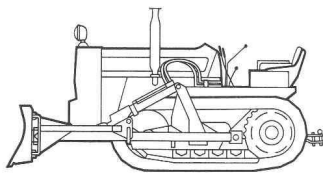

Download PDF: 16.02.2025

ETH-Bibliothek Zürich, E-Periodica, <https://www.e-periodica.ch>

FR 9 Capacité du godet: 1,24 m³
Puissance: 88 CV DIN
Poids en ordre de marche: 8'000 kg

FR 12 Capacité du godet: 1,82 m³
Puissance: 125 CV DIN
Poids en ordre de marche: 10'850 kg

Variations

Variations de mouvements.
Variations de rendements.
Variations de types.
Variations d'utilisations.
Variations des trax Fiat.

AD 4 Largeur lame: 2,31 m
Hauteur lame: 0,61 m
Puissance: 45 CV DIN
Poids en ordre de marche: 3'220 kg

AD 7 Largeur lame: 3,25 m
Hauteur lame: 0,87 m
Puissance: 74 CV DIN
Poids en ordre de marche: 8'400 kg

AD 14 Largeur lame: 3,87 m
Hauteur lame: 0,95 m
Puissance: 140 CV DIN
Poids en ordre de marche: 14'600 kg

FL 14 Capacité du godet: 1,72 m³
Puissance: 140 CV DIN
Poids en ordre de marche: 15'400 kg

BD 18 Largeur lame: 3,45 m
Hauteur lame: 1,30 m
Puissance: 180 CV DIN
Poids en ordre de marche: 18'900 kg

Pour tous renseignements, prière de s'adresser à Robert Aebi AG: