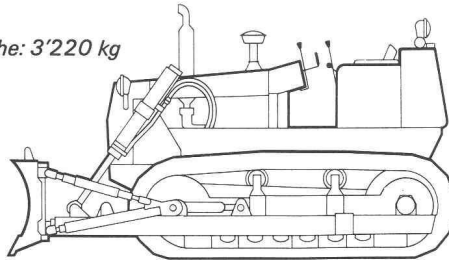

Variations

Variations de mouvements.
Variations de rendements.
Variations de types.
Variations d'utilisations.
Variations des trax Fiat.

AD 4 Largeur lame: 2,31 m
Hauteur lame: 0,61 m
Puissance: 45 CV DIN
Poids en ordre de marche: 3'220 kg

AD 7 Largeur lame: 3,25 m
Hauteur lame: 0,87 m
Puissance: 74 CV DIN
Poids en ordre de marche: 8'400 kg

AD 14 Largeur lame: 3,87 m
Hauteur lame: 0,95 m
Puissance: 140 CV DIN
Poids en ordre de marche: 14'600 kg

FL 14 Capacité du godet: 1,72 m³
Puissance: 140 CV DIN
Poids en ordre de marche: 15'400 kg

BD 18 Largeur lame: 3,45 m
Hauteur lame: 1,30 m
Puissance: 180 CV DIN
Poids en ordre de marche: 18'900 kg

Pour tous renseignements, prière de s'adresser à Robert Aebi AG: