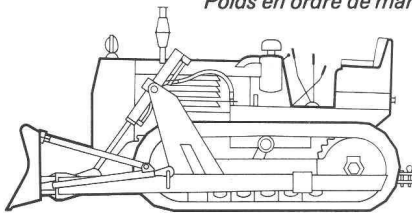

Download PDF: 16.02.2025

ETH-Bibliothek Zürich, E-Periodica, <https://www.e-periodica.ch>

FR 9 Capacité du godet: 1,24 m³
Puissance: 88 CV DIN
Poids en ordre de marche: 8'000 kg

FR 12 Capacité du godet: 1,82 m³
Puissance: 125 CV DIN
Poids en ordre de marche: 10'850 kg

Variations

Variations de mouvements.
Variations de rendements.
Variations de types.
Variations d'utilisations.
Variations des trax Fiat.

AD 4 Largeur lame: 2,31 m
Hauteur lame: 0,61 m
Puissance: 45 CV DIN
Poids en ordre de marche: 3'220 kg

AD 7 Largeur lame: 3,25 m
Hauteur lame: 0,87 m
Puissance: 74 CV DIN
Poids en ordre de marche: 8'400 kg

AD 14 Largeur lame: 3,87 m
Hauteur lame: 0,95 m
Puissance: 140 CV DIN
Poids en ordre de marche: 14'600 kg

FL 14 Capacité du godet: 1,72 m³
Puissance: 140 CV DIN
Poids en ordre de marche: 15'400 kg

BD 18 Largeur lame: 3,45 m
Hauteur lame: 1,30 m
Puissance: 180 CV DIN
Poids en ordre de marche: 18'900 kg

Pour tous renseignements, prière de s'adresser à Robert Aebi AG: