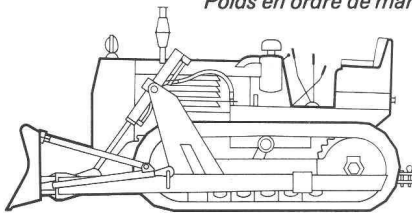

Download PDF: 15.03.2025

ETH-Bibliothek Zürich, E-Periodica, <https://www.e-periodica.ch>

FR 9 Capacité du godet: 1,24 m³
Puissance: 88 CV DIN
Poids en ordre de marche: 8'000 kg

FR 12 Capacité du godet: 1,82 m³
Puissance: 125 CV DIN
Poids en ordre de marche: 10'850 kg

Variations

Variations de mouvements.
Variations de rendements.
Variations de types.
Variations d'utilisations.
Variations des trax Fiat.

AD 4 Largeur lame: 2,31 m
Hauteur lame: 0,61 m
Puissance: 45 CV DIN
Poids en ordre de marche: 3'220 kg

AD 7 Largeur lame: 3,25 m
Hauteur lame: 0,87 m
Puissance: 74 CV DIN
Poids en ordre de marche: 8'400 kg

AD 14 Largeur lame: 3,87 m
Hauteur lame: 0,95 m
Puissance: 140 CV DIN
Poids en ordre de marche: 14'600 kg

FL 14 Capacité du godet: 1,72 m³
Puissance: 140 CV DIN
Poids en ordre de marche: 15'400 kg

BD 18 Largeur lame: 3,45 m
Hauteur lame: 1,30 m
Puissance: 180 CV DIN
Poids en ordre de marche: 18'900 kg

Pour tous renseignements, prière de s'adresser à Robert Aebi AG: