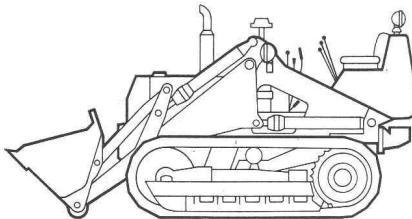

FL 6 Capacité du godet: 0,86 m³
Puissance: 64 CV DIN
Poids en ordre de marche: 7'500 kg