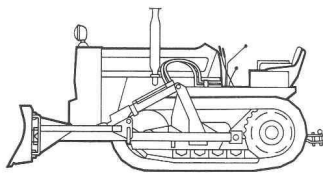

Download PDF: 15.03.2025

ETH-Bibliothek Zürich, E-Periodica, <https://www.e-periodica.ch>

FR 9 Capacité du godet: 1,24 m³
Puissance: 88 CV DIN
Poids en ordre de marche: 8'000 kg

FR 12 Capacité du godet: 1,82 m³
Puissance: 125 CV DIN
Poids en ordre de marche: 10'850 kg

Variations

Variations de mouvements.
Variations de rendements.
Variations de types.
Variations d'utilisations.
Variations des trax Fiat.

AD 4 Largeur lame: 2,31 m
Hauteur lame: 0,61 m
Puissance: 45 CV DIN
Poids en ordre de marche: 3'220 kg

AD 7 Largeur lame: 3,25 m
Hauteur lame: 0,87 m
Puissance: 74 CV DIN
Poids en ordre de marche: 8'400 kg

AD 14 Largeur lame: 3,87 m
Hauteur lame: 0,95 m
Puissance: 140 CV DIN
Poids en ordre de marche: 14'600 kg

FL 14 Capacité du godet: 1,72 m³
Puissance: 140 CV DIN
Poids en ordre de marche: 15'400 kg

BD 18 Largeur lame: 3,45 m
Hauteur lame: 1,30 m
Puissance: 180 CV DIN
Poids en ordre de marche: 18'900 kg

Pour tous renseignements, prière de s'adresser à Robert Aebi AG: