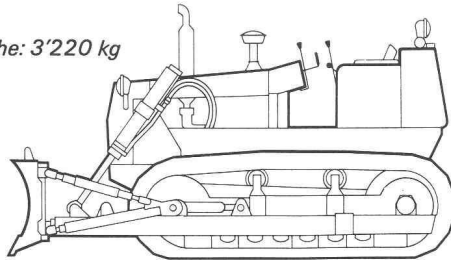

Variations

Variations de mouvements.
Variations de rendements.
Variations de types.
Variations d'utilisations.
Variations des trax Fiat.

AD 4 Largeur lame: 2,31 m
Hauteur lame: 0,61 m
Puissance: 45 CV DIN
Poids en ordre de marche: 3'220 kg

AD 7 Largeur lame: 3,25 m
Hauteur lame: 0,87 m
Puissance: 74 CV DIN
Poids en ordre de marche: 8'400 kg

AD 14 Largeur lame: 3,87 m
Hauteur lame: 0,95 m
Puissance: 140 CV DIN
Poids en ordre de marche: 14'600 kg

FL 14 Capacité du godet: 1,72 m³
Puissance: 140 CV DIN
Poids en ordre de marche: 15'400 kg

BD 18 Largeur lame: 3,45 m
Hauteur lame: 1,30 m
Puissance: 180 CV DIN
Poids en ordre de marche: 18'900 kg

Pour tous renseignements, prière de s'adresser à Robert Aebi AG: