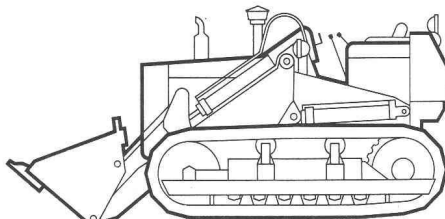

Variations

Variations de mouvements.
Variations de rendements.
Variations de types.
Variations d'utilisations.
Variations des trax Fiat.

AD 4 Largeur lame: 2,31 m
Hauteur lame: 0,61 m
Puissance: 45 CV DIN
Poids en ordre de marche: 3'220 kg

AD 7 Largeur lame: 3,25 m
Hauteur lame: 0,87 m
Puissance: 74 CV DIN
Poids en ordre de marche: 8'400 kg

AD 14 Largeur lame: 3,87 m
Hauteur lame: 0,95 m
Puissance: 140 CV DIN
Poids en ordre de marche: 14'600 kg

FL 4/C Capacité du godet: 0,55 m³
Puissance: 45 CV DIN
Poids en ordre de marche: 4'350 kg

FL 6 Capacité du godet: 0,86 m³
Puissance: 64 CV DIN
Poids en ordre de marche: 7'500 kg

FL 10 Capacité du godet: 1,24 m³
Puissance: 102 CV DIN
Poids en ordre de marche: 11'700 kg

FL 14 Capacité du godet: 1,72 m³
Puissance: 140 CV DIN
Poids en ordre de marche: 15'400 kg

BD 18 Largeur lame: 3,45 m
Hauteur lame: 1,30 m
Puissance: 180 CV DIN
Poids en ordre de marche: 18'900 kg

Pour tous renseignements, prière de s'adresser à Robert Aebi AG: