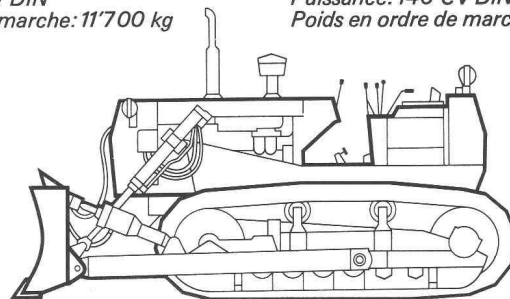

AD 7 Largeur lame: 3,25 m
Hauteur lame: 0,87 m
Puissance: 74 CV DIN
Poids en ordre de marche: 8'400 kg

AD 14 Largeur lame: 3,87 m
Hauteur lame: 0,95 m
Puissance: 140 CV DIN
Poids en ordre de marche: 14'600 kg

FL 4/C Capacité du godet: 0,55 m³
Puissance: 45 CV DIN
Poids en ordre de marche: 4'350 kg

FL 6 Capacité du godet: 0,86 m³
Puissance: 64 CV DIN
Poids en ordre de marche: 7'500 kg

FL 10 Capacité du godet: 1,24 m³
Puissance: 102 CV DIN
Poids en ordre de marche: 11'700 kg

FL 14 Capacité du godet: 1,72 m³
Puissance: 140 CV DIN
Poids en ordre de marche: 15'400 kg

BD 18 Largeur lame: 3,45 m
Hauteur lame: 1,30 m
Puissance: 180 CV DIN
Poids en ordre de marche: 18'900 kg

Pour tous renseignements, prière de s'adresser à Robert Aebi AG: