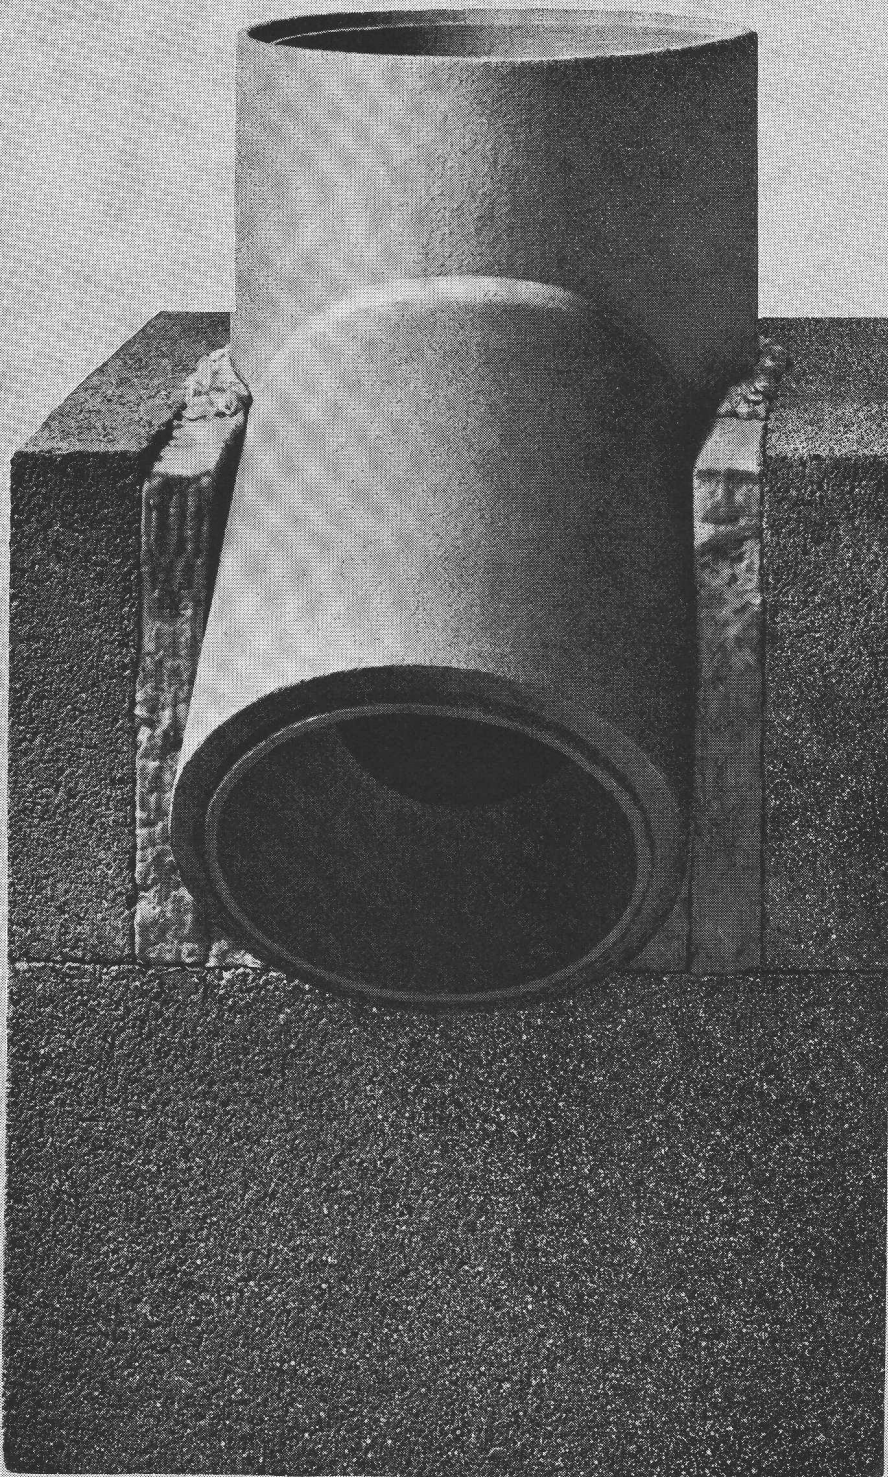

Download PDF: 29.11.2024

ETH-Bibliothek Zürich, E-Periodica, <https://www.e-periodica.ch>

Canaux de fumée Schiedel®

avec boisseau en chamotte résistant
au feu et aux acides

Dans cet immeuble-tour de la SIA à Zurich, on a posé 50 m¹ de cheminée Schiedel (2x Ø 35 cm).