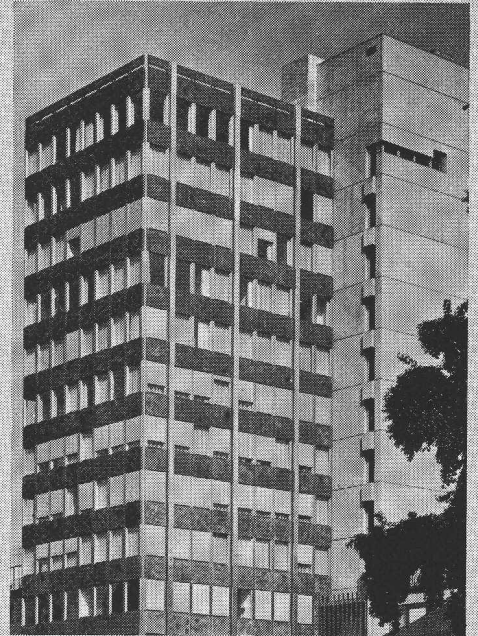

Download PDF: 29.11.2024

ETH-Bibliothek Zürich, E-Periodica, <https://www.e-periodica.ch>

Canaux de fumée Schiedel®

avec boisseau en chamotte résistant
au feu et aux acides

Dans cet immeuble-tour de la SIA à Zurich, on a posé 50 m¹ de cheminée Schiedel (2x Ø 35 cm).