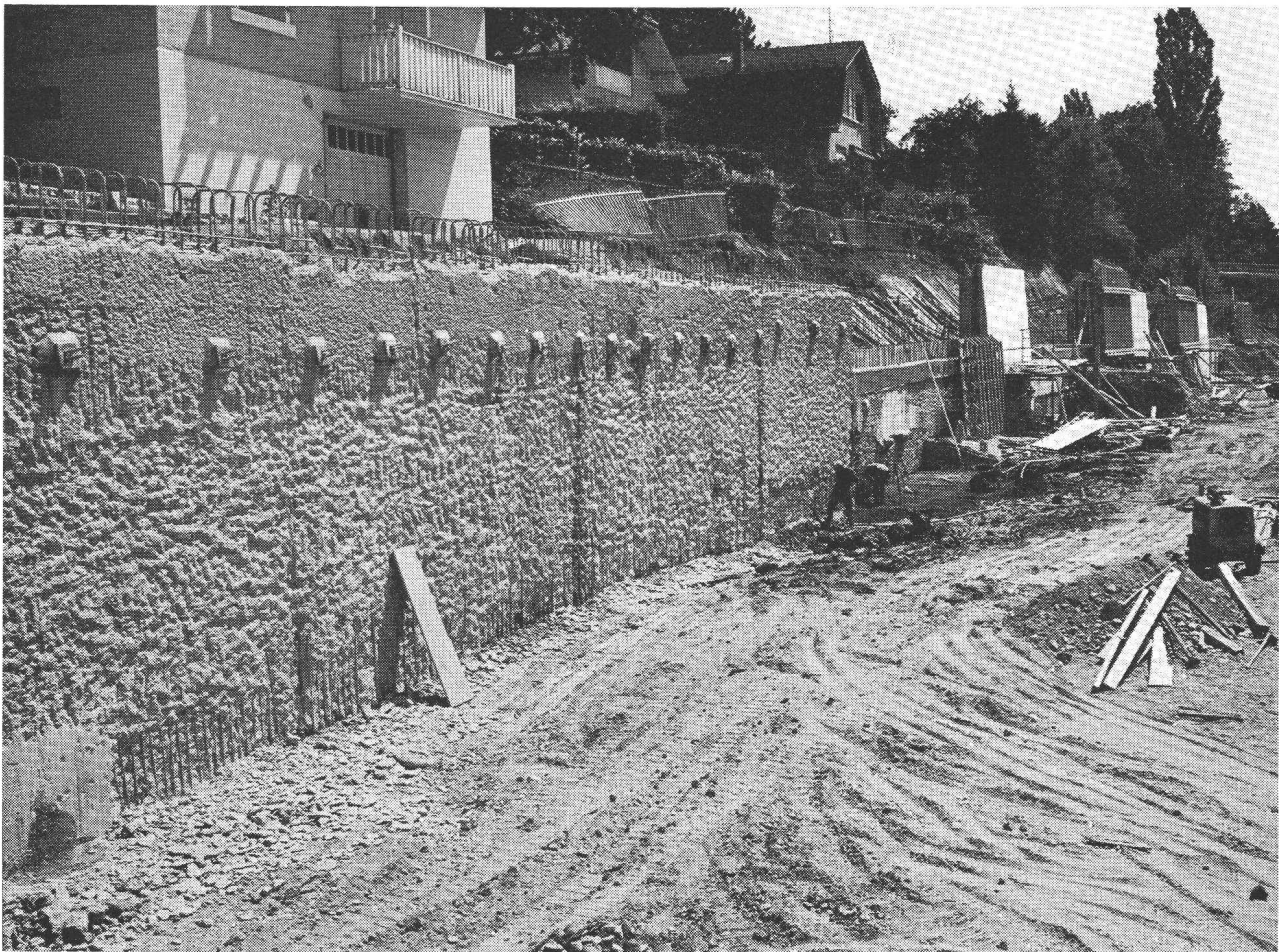

Download PDF: 18.02.2025

ETH-Bibliothek Zürich, E-Periodica, <https://www.e-periodica.ch>

Parois moulées dans le sol

Mur de soutènement Floraire, route Blanche, Genève
Maître de l'ouvrage : Département des travaux publics, Genève
Projet : P.-R. Klemm, ingénieur civil, EPFL, SIA, Genève
Exécution en association 1971