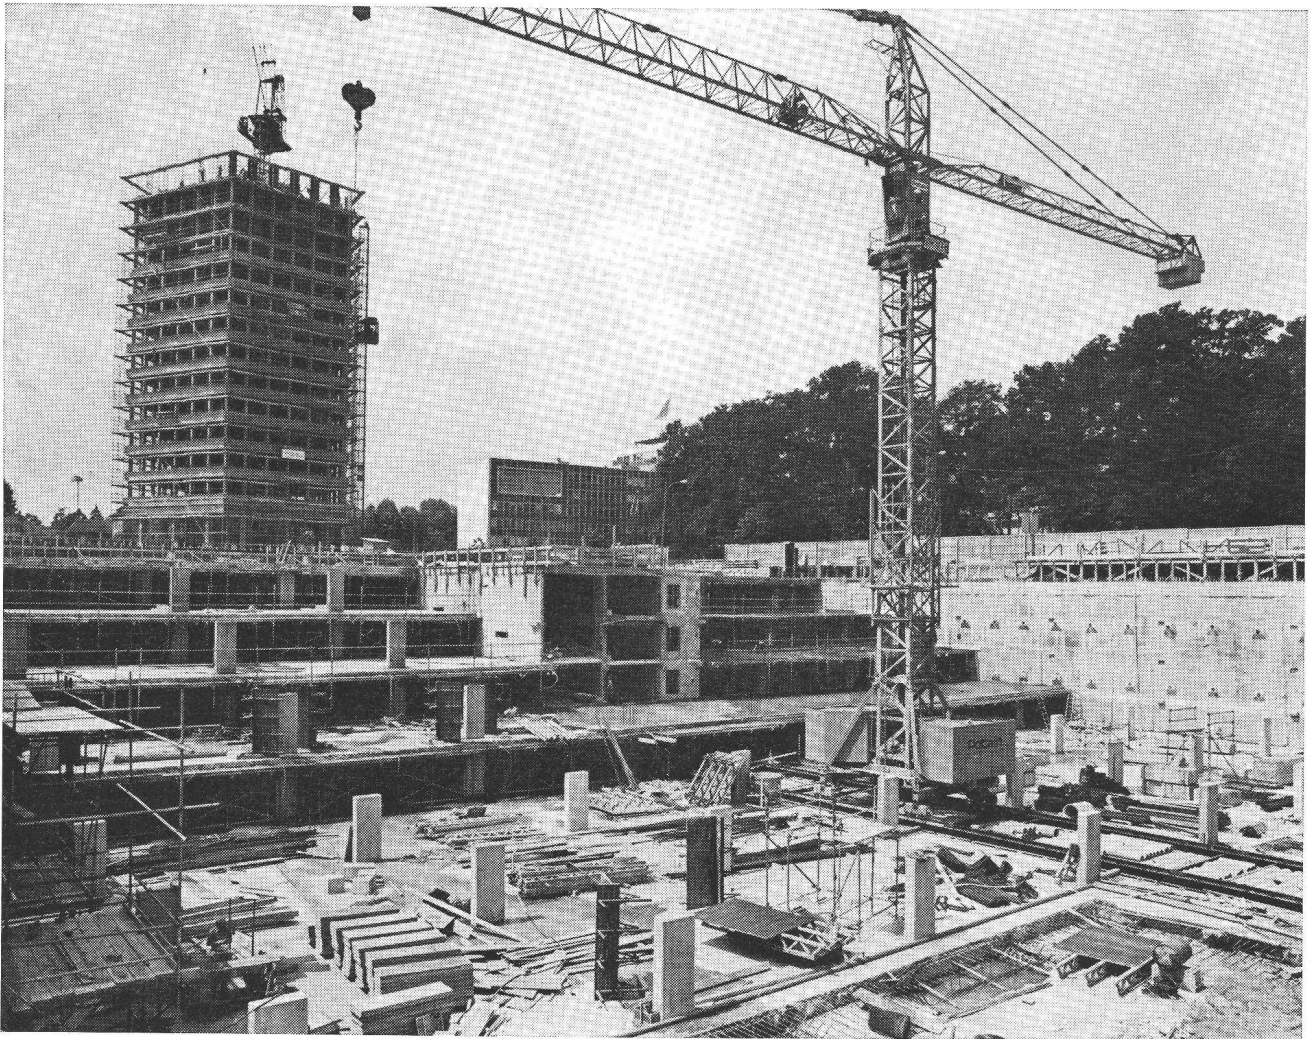

Béton armé

Parking des Nations, Genève
Maître de l'ouvrage: FIPOI
Entreprise générale: General Parking SA, Genève
Architecte: F. Mentha, Genève
Ingénieurs: Bureau d'études, SA Conrad ZSCHOKKE

A l'arrière-plan: Bâtiment-tour; agrandissement 1969 de l'Union internationale des télécommunications (UIT), Genève
Maître de l'ouvrage: UIT
Architectes: A. et D. Bordigoni; J.-L. Ardin, Genève
Ingénieurs: M. Humbert et J.-J. Seiler, Genève
Exécution en association; état des travaux juillet 1971

SOCIÉTÉ ANONYME CONRAD ZSCHOKKE

1207	GENÈVE	r. du 31-Décembre 42	022 35 12 20	8045	ZÜRICH	Räffelstrasse 11	01 35 52 35
6460	ALTDORF	Bahnhofstrasse 37	044 2 44 55	8045	ZÜRICH	Pfählungen u. Spezialarbeiten	
6500	BELLINZONA	Pzo Pza del Sole	092 25 51 41			Uetlibergstrasse 194	01 35 58 11
3000	BERN	Neubrückestrasse 92	031 24 12 76	1000	LAUSANNE	rue Sébeillon 7	021 24 00 42
5200	BRUGG	Eröhlichstrasse 55	056 41 73 73	8752	NÄFELS	Kerenzerbergstrasse	058 4 45 06
7000	CHUR	Quaderstrasse 18	081 22 08 44	7320	SARGANS		085 3 12 44
5312	DÖTTINGEN		056 45 21 21	1950	SION	avenue de la Gare 8	027 2 31 82
1700	FRIBOURG	route de Villars 1	037 24 20 55	3920	ZERMATT	Chalet Franzen	028 7 70 65