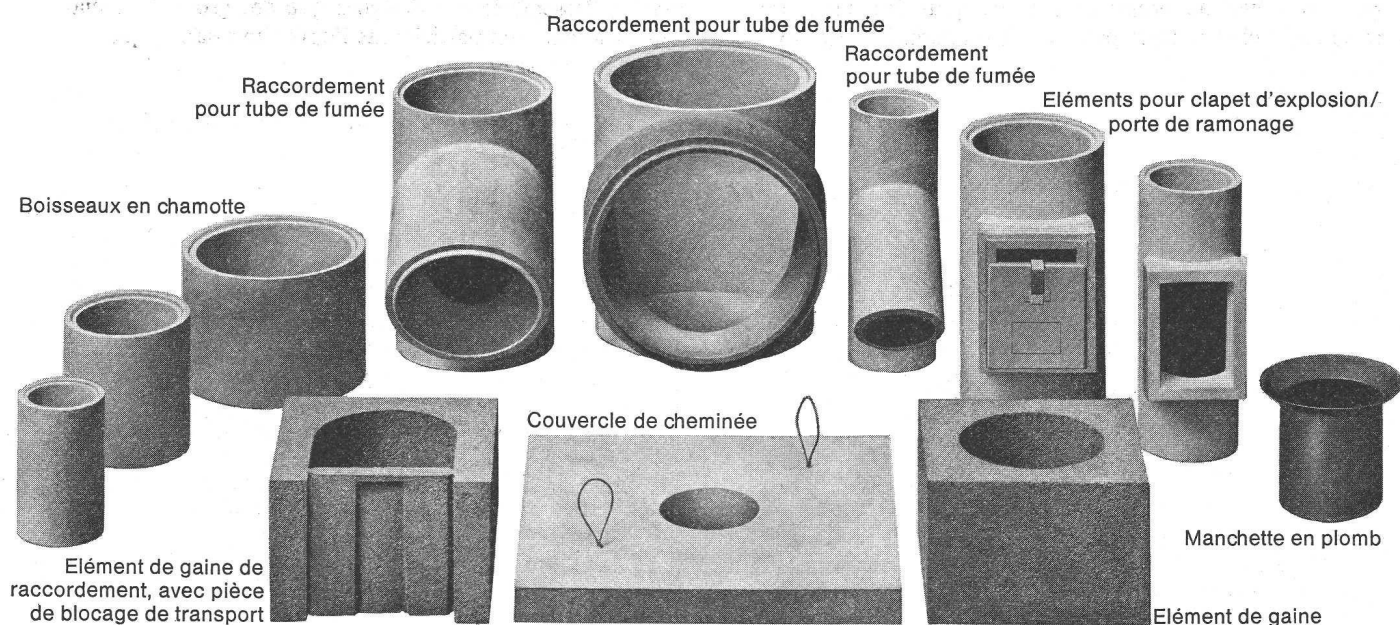

Download PDF: 02.04.2025

ETH-Bibliothek Zürich, E-Periodica, <https://www.e-periodica.ch>

Cheminée Schiedel®

La cheminée à éléments avec boisseaux en chamotte

La cheminée Schiedel est une construction à éléments, à double paroi. Les boisseaux intérieurs en chamotte reposent élastiquement dans les éléments de gaine par l'intermédiaire de cordes de laine minérale et absorbent ainsi toutes les tensions et tous les déplacements provoqués par les variations de température.