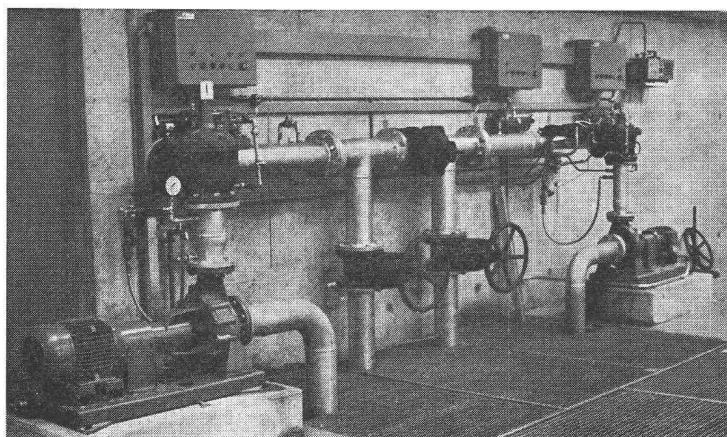

**A l'ETSEV comme ailleurs
l'équipement des laboratoires de
GENIE CIVIL**

est l'affaire de:

BEVAC

Case postale 71
1033 CHESEAUX-sur-LAUSANNE
Téléphone (021) 91 10 86
91 10 87

Avec la collaboration de:

**INSTALLATIONS SANITAIRES
R. + A. CHAPUISAT**

Rue de la Pontaise 45
1018 LAUSANNE
Téléphone (021) 36 82 20

**POMPES CENTRIFUGES
SULZER FRERES SA**

Av. Fraisse 12
1000 LAUSANNE
Téléphone (021) 27 59 22

**VANNES CLAYTON
JOLY et DUCOMMUN SA**

Av. Dapples 23
1000 LAUSANNE
Téléphone (021) 26 16 81

**BUREAU TECHNIQUE ÉLECTRICITÉ
J.-D. GAILLARD**

Chemin du Tessin 7
1052 LE MONT-sur-LAUSANNE
Téléphone (021) 32 38 70

**ÉLECTRICITÉ + TÉLÉPHONE
G. LASSUEUR**

Rue de l'Industrie
1411 LES TUILERIES-de-GRANDSON
Téléphone (024) 24 26 12