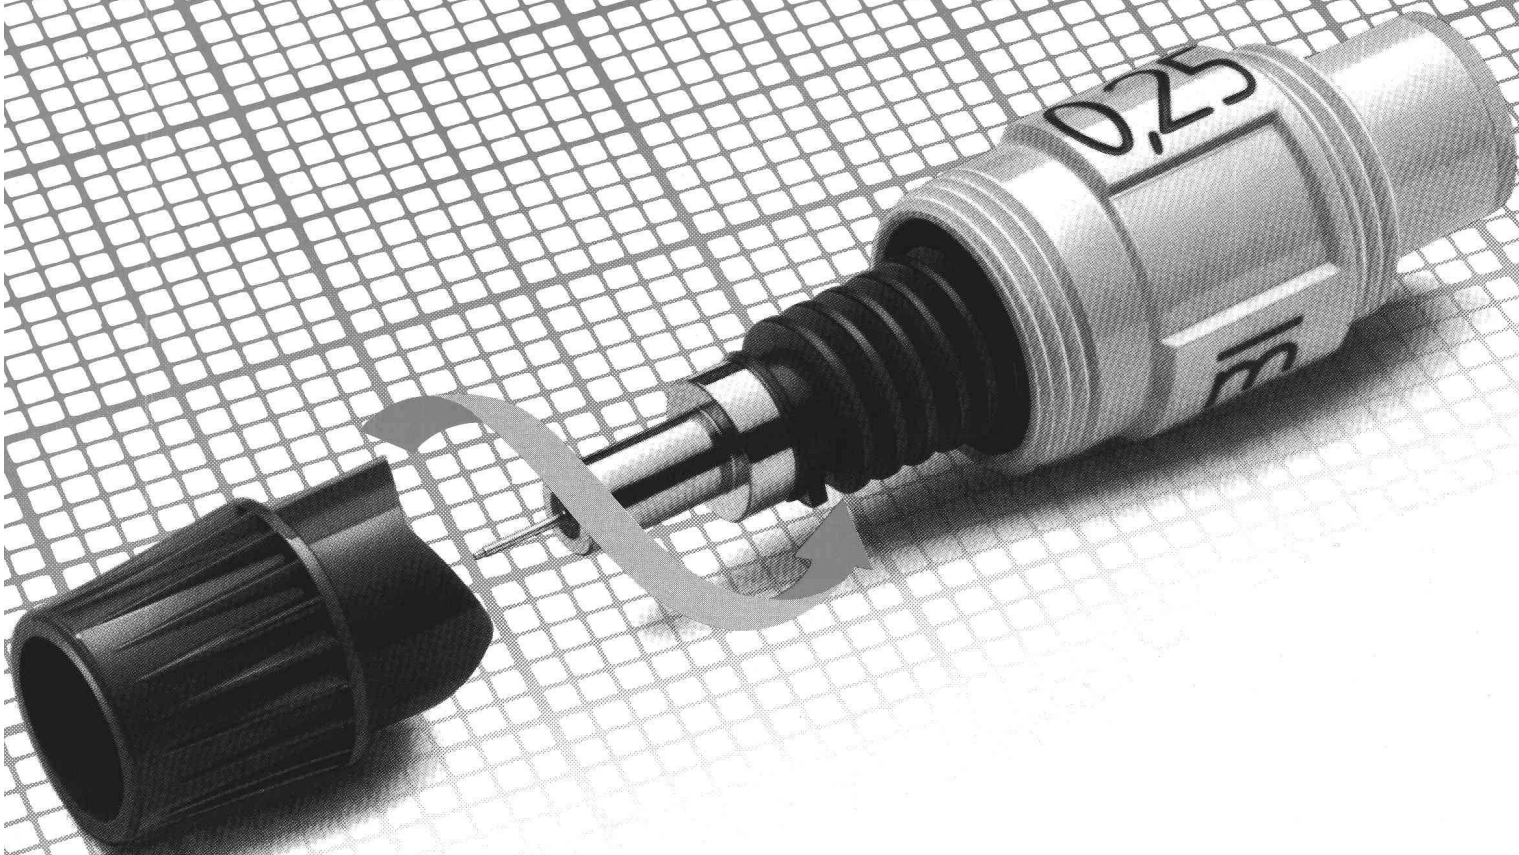

L'isograph se nettoie sans problème, vite et bien.

Si vous dessinez à l'isograph, vous pouvez oublier le laborieux nettoyage quotidien de votre stylo à encre de Chine. Rien de plus simple, en effet:

vous retirez la douille mobile recouvrant la spirale qui fait office de chambre de compensation de pression et essuyez celle-ci d'un coup de chiffon; c'est tout:

Le bon fonctionnement de tout stylo à encre de Chine dépend de la façon dont on en entretient le dispositif compensateur de pression. Aussi convient-il de nettoyer ce dernier après chaque remplissage.

Or, comme c'est une affaire de quelques secondes dans le cas du rotring isograph, on le fait aisément et sans se salir, chaque fois qu'on refait le plein d'encre.

Quant au nettoyage approfondi, nécessaire de temps à autre, le mieux est d'y procéder à l'aide du récipient de nettoyage rotring. C'est simple, propre et sûr.

En dotant le rotring isograph de dispositifs d'avenir, nous avons établi de nouveaux critères en la matière:

1. double-joint dans le capuchon, 2. système hydrodynamique, 3. douille mobile.

Le nouveau rotring isograph est notre référence pour les années à venir.

En vente dans les magasins spécialisés. Rappelez-vous: rotring isograph®.

rotring isograph®
Une nouvelle conception rotring.

Liste des revendeurs auprès du distributeur général
en Suisse: Kaegi SA, Case postale, 8060 Zurich