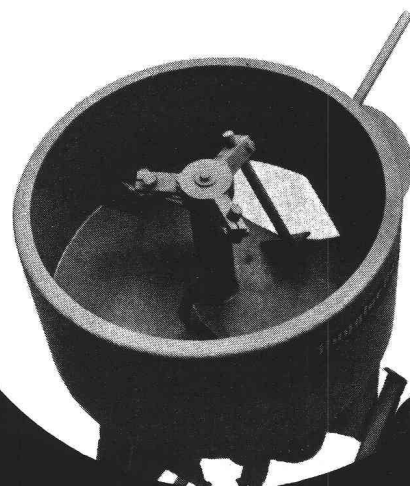

Pour 150 litres, livraison possible avec moteur à essence.

grand en qualité

mais bas dans les prix

HugglerSuhr Fabrique de machines d'entreprises S. A.
1606 Forel/Vd Tél. 021/97 19 88
Télex 26 482

Appartement, encore plus beau avec

la porte extensible en bois

- hauteur jusqu'à 4,90 m
- largeur à volonté
- 7 essences de bois
- économie de place
- pas de guidage au sol
- montage très facile
- lamelles changeables
- 5 ans de garantie
- prix raisonnable
- multiples utilités.

Offres, références, échantillons chez les commerçants de bois, menuiseries ou

PELLA Falttüren AG, Jurastr. 7, 4053 Basel, tél. (061) 35 80 10 + 19.

Bon pour matériel d'information :

BTSR 83

Nom/Maison : ..... Profession : .....

Lieu : ..... Rue : ..... Tél. : .....