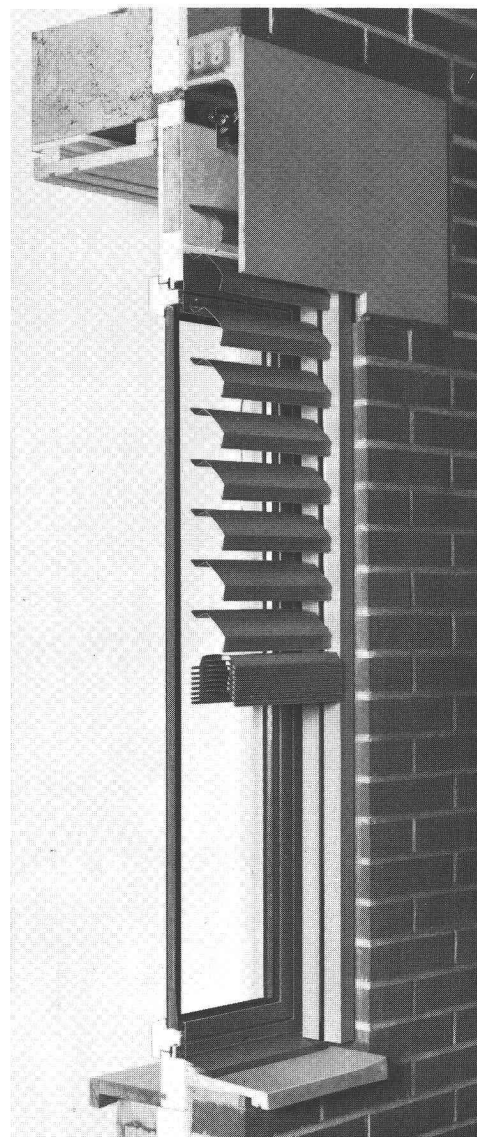

STORES GRIESSER la solution de vos problèmes!

Griesser connaît les désirs des architectes, promoteurs et usagers. Ces dernières années, Griesser a mis au point et sorti des produits

- permettant une **excellente isolation** et faciles à poser, car ils se montent tout simplement devant la fenêtre.
- peu exigeants en entretien, de longue durée et donc **économiques**.
- automatiquement verrouillés en position basse, et répondant donc aux besoins croissants de **sécurité personnelle**.

Volet roulant empilable ROLPAC®

Le volet roulant qui supprime les problèmes d'isolation en même temps que le point faible formé par le caisson. La solution la plus économique pour les maisons d'habitation. La nouveauté la plus réussie dans ce secteur depuis 25 ans!

Store vénitien à câble d'acier GRI-NO-TEX®

Le nouveau store vénitien remplissant les mêmes fonctions que le tout-métal, mais d'exécution plus légère. Stabilité et longévité accrues grâce au remplacement des éléments de liaison en textile par des raccords métalliques. Le store hautes performances à prix avantageux.

Store tout métal METALUNIC®

Store tous usages groupant les fonctions du store vénitien et du volet roulant. Parfait de forme et résistant aux tempêtes. Le store qui répond aux plus hautes exigences, et le prouve depuis plus de 10 ans.

N'hésitez pas à nous demander notre documentation ou une offre sans engagement, ou adressez-vous simplement à notre agence la plus proche. Nos spécialistes se feront un plaisir de vous conseiller.

Principaux domaines d'utilisation

	ROLPAC®	GRI-NO-TEX®	METALUNIC®
Maisons d'habitation	●	●	●
Ecoles		●	●
Hôpitaux		●	●
Foyers et cliniques	●	●	●
Bâtiments commerciaux		●	●
Bâtiments administratifs		●	●
Bâtiments industriels	●	●	●

Succursales et représentations:

BÂLE 061/73 70 00 ● BERNE 031/25 28 55 ● CADENAZZO 029/62 23 38 ● COIRE 081/24 10 68 ● GENÈVE 022/82 77 66 ● KREUZLINGEN 072/72 50 56 ● LAUSANNE 021/26 18 40 ● LUCERNE 041/22 72 42 ● NEUCHÂTEL 038/25 96 12 ● NIEDERLENZ 064/51 51 71 ● ST-GALL 071/25 66 65 ● THOUNE 033/36 36 44 ● VENTHÔNE (SIERRE) 027/55 07 54 ● WINTERTHOUR 052/25 60 21 ● ZURICH 01/241 73 33

GRIESSER

GRIESSER SA 8355 AADORF
052 / 47 05 21