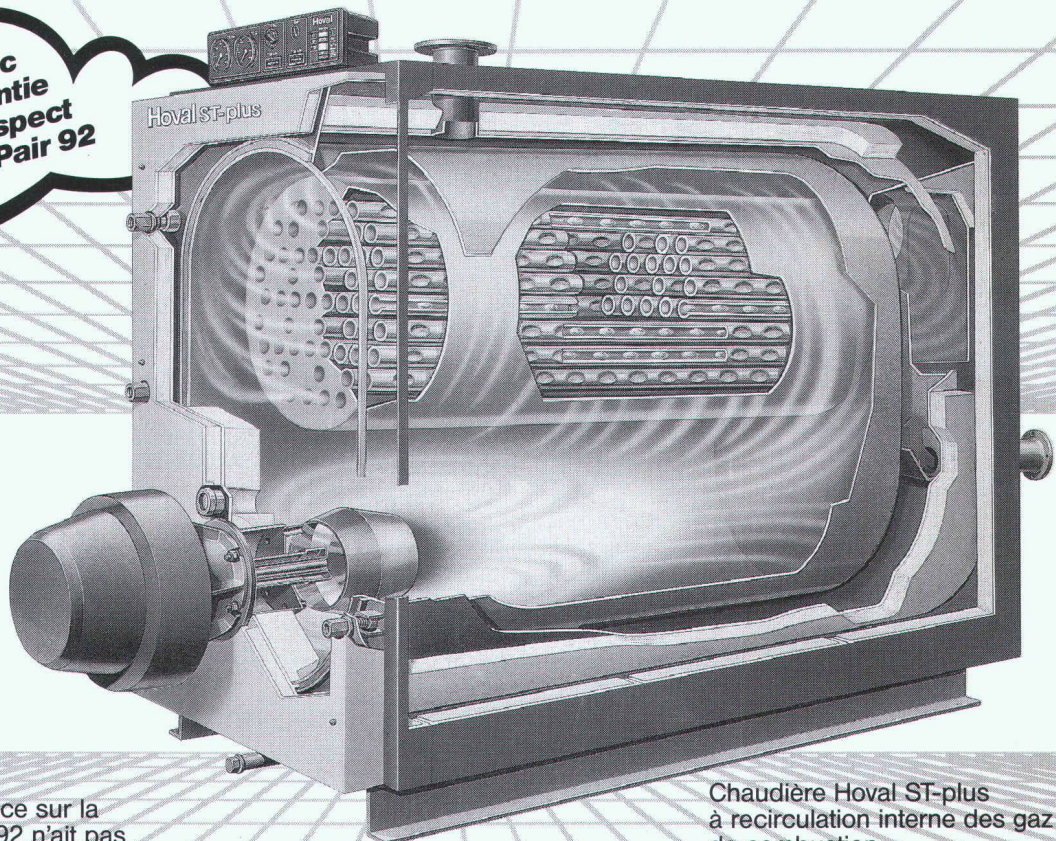

A l'avant-garde de la technique Low-NOx: Grande chaudières Hoval ST-plus

Avec
garantie
de respect
de l'OPair 92

B 4149

Bien que l'Ordonnance sur la protection de l'air 1992 n'ait pas encore été adoptée légalement, Hoval garantit d'ores et déjà que les grandes chaudières ST-plus LN respectent les valeurs limites applicables à partir de juillet 1992.

Hoval ST-plus LN est une des grandes chaudières les plus utilisées. Elle offre des avantages convaincants:

- Une construction de chaudière qui a fait ses preuves dans la pratique avec système à trois canaux selon le principe de flamme en e.
- Combustion Low-NOx avec recirculation interne ou externe des gaz de combustion pour brûleurs à mazout,

à gaz ou bicom bustibles des marques Elco, Oertli ou Weishaupt.

- Respect des valeurs limites à tous les étages de charge.
- Commande moderne par microprocesseur permettant une exploitation qui économise l'énergie.
- Idéale également en cas d'assainissement de chaudière grâce à l'introduction en pièces détachées.
- Service après-vente 24 heures sur 24 avec plus de 120 monteurs Hoval.

Demandez une documentation détaillée.

Chaudière Hoval ST-plus à recirculation interne des gaz de combustion

Hoval Herzog SA, 8706 Feldmeilen
Tél. 01/925 61 11,
Tél. Lausanne 021/24 89 01
Bureaux régionaux et centres de service à Lausanne, Reinach/BL, Berne et Lugano.

Hoval

Economie d'énergie
protection de l'environnement

A envoyer à:
Hoval Herzog SA, Av. de Provence 25, 1000 Lausanne 20
Veuillez s.v.p. m' / nous envoyer une documentation détaillée au sujet de:
☐ Grande chaudière Hoval ☐ Chaudière-eau Hoval
☐ Gamme de prestations de services Hoval
Nom _____ Rue _____ NPA/Localité _____