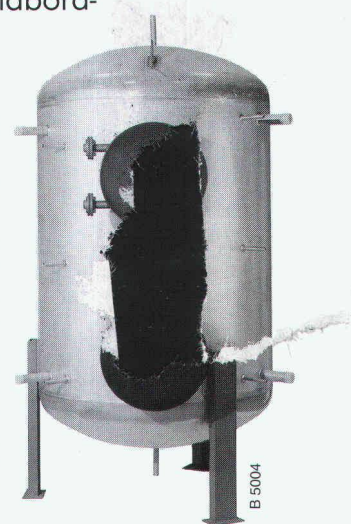

cipag

Techniques d'énergies et construction d'appareils

1604 Puidoux-Gare, tél. 021/946 27 11
Succursale Pfäffikon/ZH, tél. 01/950 00 95
Succursale Oensingen, tél. 062/76 26 94