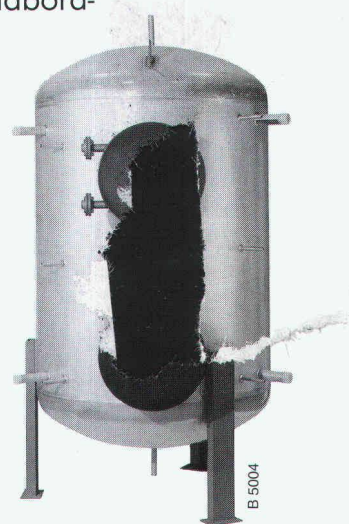

cipag

Techniques d'énergies et construction d'appareils

1604 Puidoux-Gare, tél. 021/946 27 11
Succursale Pfäffikon/ZH, tél. 01/950 00 95
Succursale Oensingen, tél. 062/76 26 94