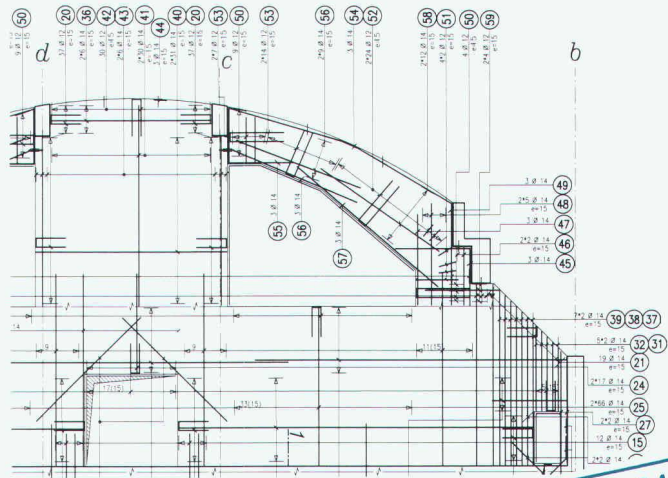

**COMPUTER 94
Stand 1201**

LA SOLUTION CAO LEADER DU MARCHE DU BATIMENT SUR STATION DE TRAVAIL EN SUISSE ET EN EUROPE, AVEC PLUS DE 5000 UTILISATEURS.

RZW Walder & Trüb Informatique SA - Rue de la Combe 1 - 1260 Nyon - Tél. 022/362.48.90 - Fax 022/362.48.92