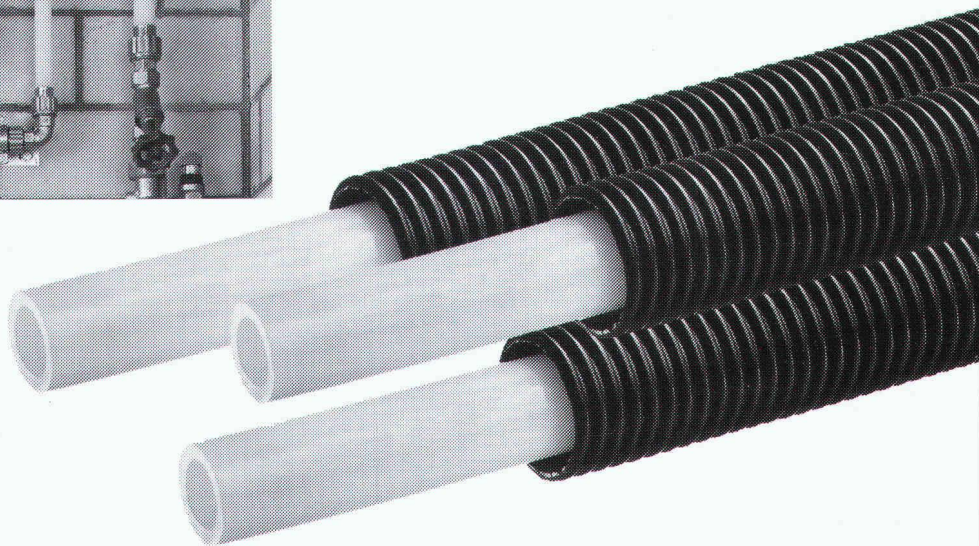

JRG Gunzenhauser

Robinetterie • Sanipex® • Fonderie

J.+R. Gunzenhauser SA
Fonderie · Robinetterie
Hauptstrasse 130, CH-4450 Sissach
Téléphone 061/975 22 22, Téléfax 061/975 22 00
Lugano • Dortmund • Neuburg/Donau • Vienne

Nouveau !

B 5031

ALLPLAN

La voie de la réussite

■ ALLPLAN 300

Le nouveau programme de CAO, la solution complète et avantageuse pour les architectes
11.760 Frs

■ ALLPLAN 500

Le nouveau système de CAO pour les applications hautement professionnelles
17.640 Frs
Maintenant aussi disponible sous Windows NT !

■ ALLPLAN 700

La nouvelle CAO de pointe pour les projets très complexes

Utilisation simple, convivialité exemplaire

Multitude de fonctions, performances incomparables