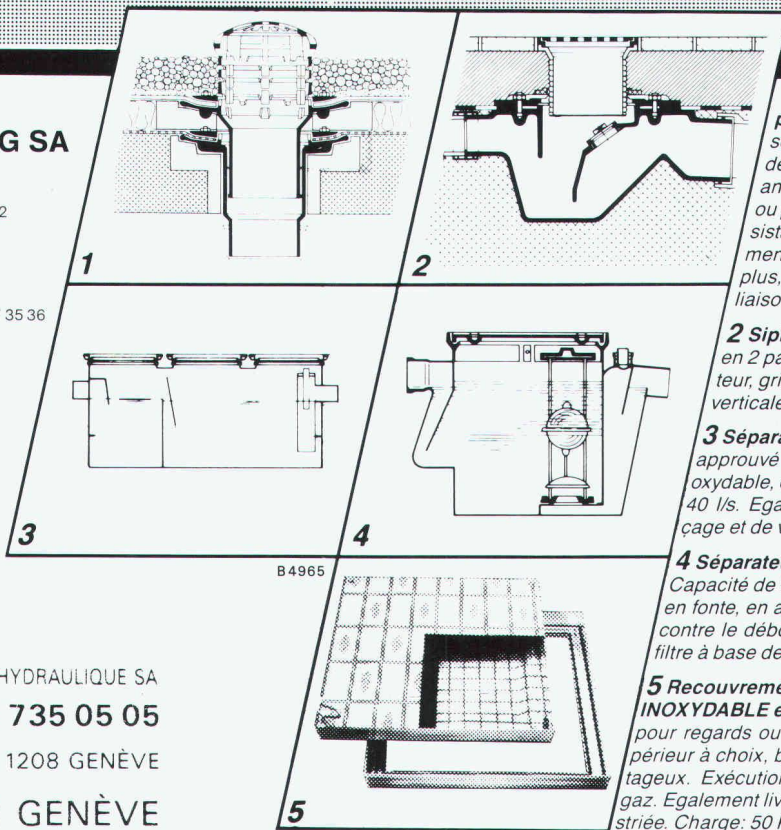

PASSAVANT MAAG

La technique d'évacuation des eaux usées

PASSAVANT MAAG SA

Zeltweg 44, 8032 Zurich
Tél. 01/251 75 80
Télex 817875 Téléfax 01/262 18 72

Notre partenaire:
Bureau FAHRNI
6, chemin du Beau-Rivage
1006 Lausanne
Tél. 021/617 35 33-34, Fax 021/617 35 36

Nos points forts...

conseil
+ service
+ qualité
= ... votre satisfaction.

B4965

HILSA 94
Sanitär - Spenglererei
19.-23. 4. 1994

Züspa Zürich
Halle 1.149

1 Garniture pour toit
sorties v
deux par
anneaux
ou plate,
sistant a
ment d'u
plus, d'l
liaison tr

2 Siphon de
en 2 parties, ajustable en hauteur, grille en Cr-Ni. Approuvé ASPEE. Sorties verticale et latérale.

3 Séparateur à graisse PASSAVANT
approuvé ASPEE. Livrable en fonte, en acier inoxydable, en acier, en béton armé, capacité de 2 à 40 l/s. Egalement livrable avec dispositif de rinçage et de vidange automatique.

4 Séparateur à huile et à essence PASSAVANT
Capacité de 0,5 à 500 l/s, approuvé ASPEE. Livrable en fonte, en acier, en béton armé, dispositif d'alarme contre le débordement. Epuration ultérieure par un filtre à base de charbon actif.

5 Recouvrement «Fl» en ALUMINIUM en ACIER INOXYDABLE et en ACIER PROFILE GALVANISÉ
pour regards ou puits de contrôle avec revêtement supérieur à choix, belle apparence, faible poids, prix avantageux. Exécution normale, ou étanche à l'eau et aux gaz. Egalement livrable avec couvercle en forte tôle de fer striée. Charge: 50 KN-400 KN.

gio TECHNIQUE HYDRAULIQUE SA
022 735 05 05
106, Frontenex - 1208 GENÈVE
AGENCE POUR GENÈVE