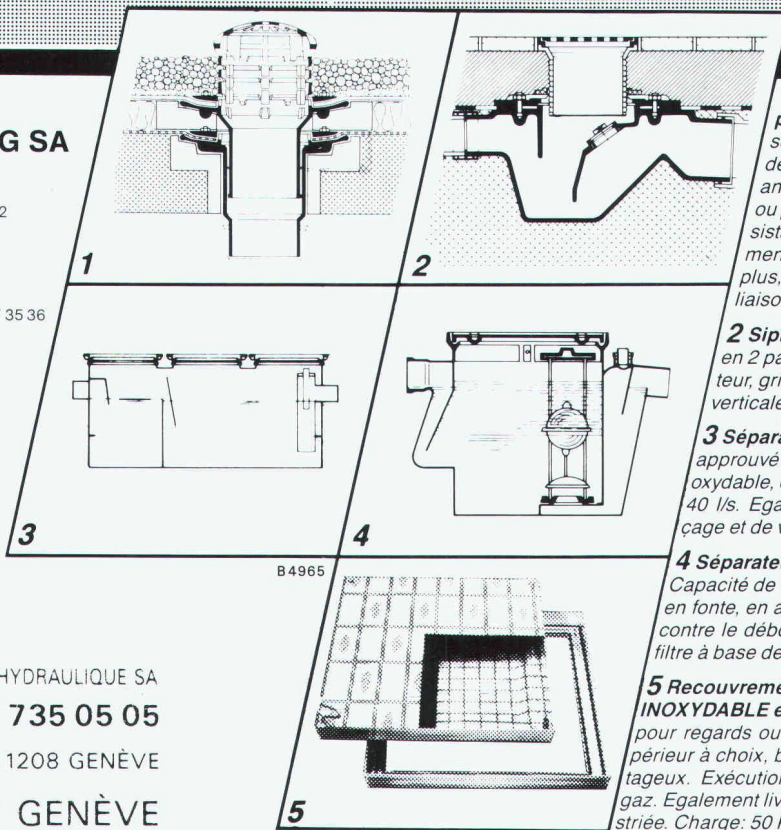

Notre partenaire:
Bureau FAHRNI
6, chemin du Beau-Rivage
1006 Lausanne
Tél. 021/617 35 33-34, Fax 021/617 35 36

Nos points forts...

conseil
+ service
+ qualité
= ... votre satisfaction.

B4965

1 Garniture pour toit
sorties v
deux par
anneaux
ou plate,
sistant a
ment d'u
plus, d'l
liaison tr