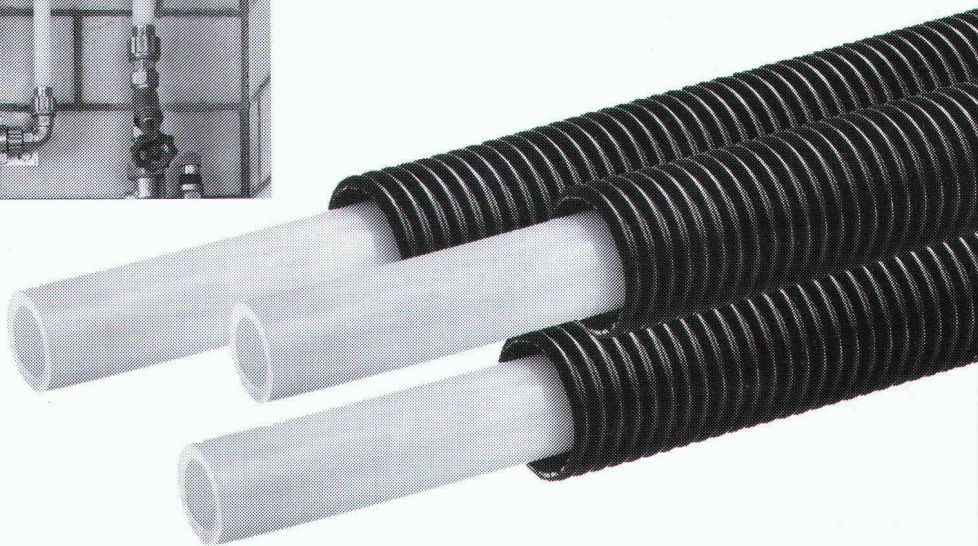

JRG Gunzenhauser

Robinetterie • Sanipex® • Fonderie

J.+R. Gunzenhauser SA
Fonderie · Robinetterie
Hauptstrasse 130, CH-4450 Sissach
Téléphone 061/975 22 22, Téléfax 061/975 22 00
Lugano • Dortmund • Neuburg/Donau • Vienne

Nouveau !

B 5031

ALLPLAN

La voie de la réussite

■ ALLPLAN 300

Le nouveau programme de CAO, la solution complète et avantageuse pour les architectes
11.760 Frs

■ ALLPLAN 500

Le nouveau système de CAO pour les applications hautement professionnelles
17.640 Frs
Maintenant aussi disponible sous Windows NT !

■ ALLPLAN 700

La nouvelle CAO de pointe pour les projets très complexes

Utilisation simple, convivialité exemplaire

Multitude de fonctions, performances incomparables