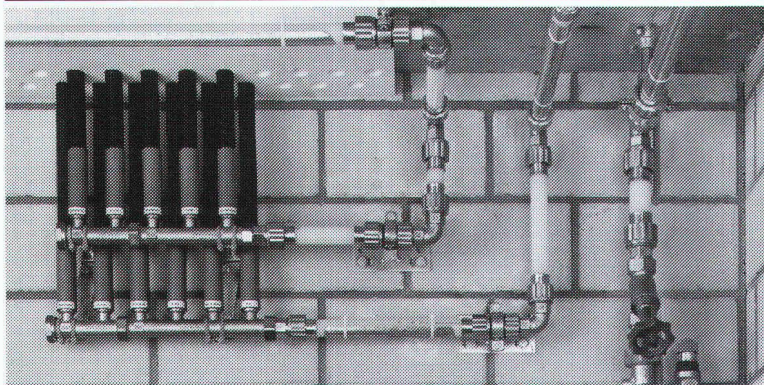

JRG Sanipex®

**Le système d'installation d'eau potable
garantissant une technique moderne
de construction**

B 5028

- Haute résistance à la corrosion
- Fonctionnement silencieux
- Convient à l'eau froide et chaude (95°)
- Interchangeable en cas de blessure
- Livrable en 7 dimensions: 16-63 mm
- Tubes en polyéthylène réticulé (PE)
- Se prête à toute forme de construction

Une technique d'assemblage brevetée, se distinguant par une section constante du tube de distribution et une pression régulière sur l'élément. Montage rapide, étanchéité longue durée.