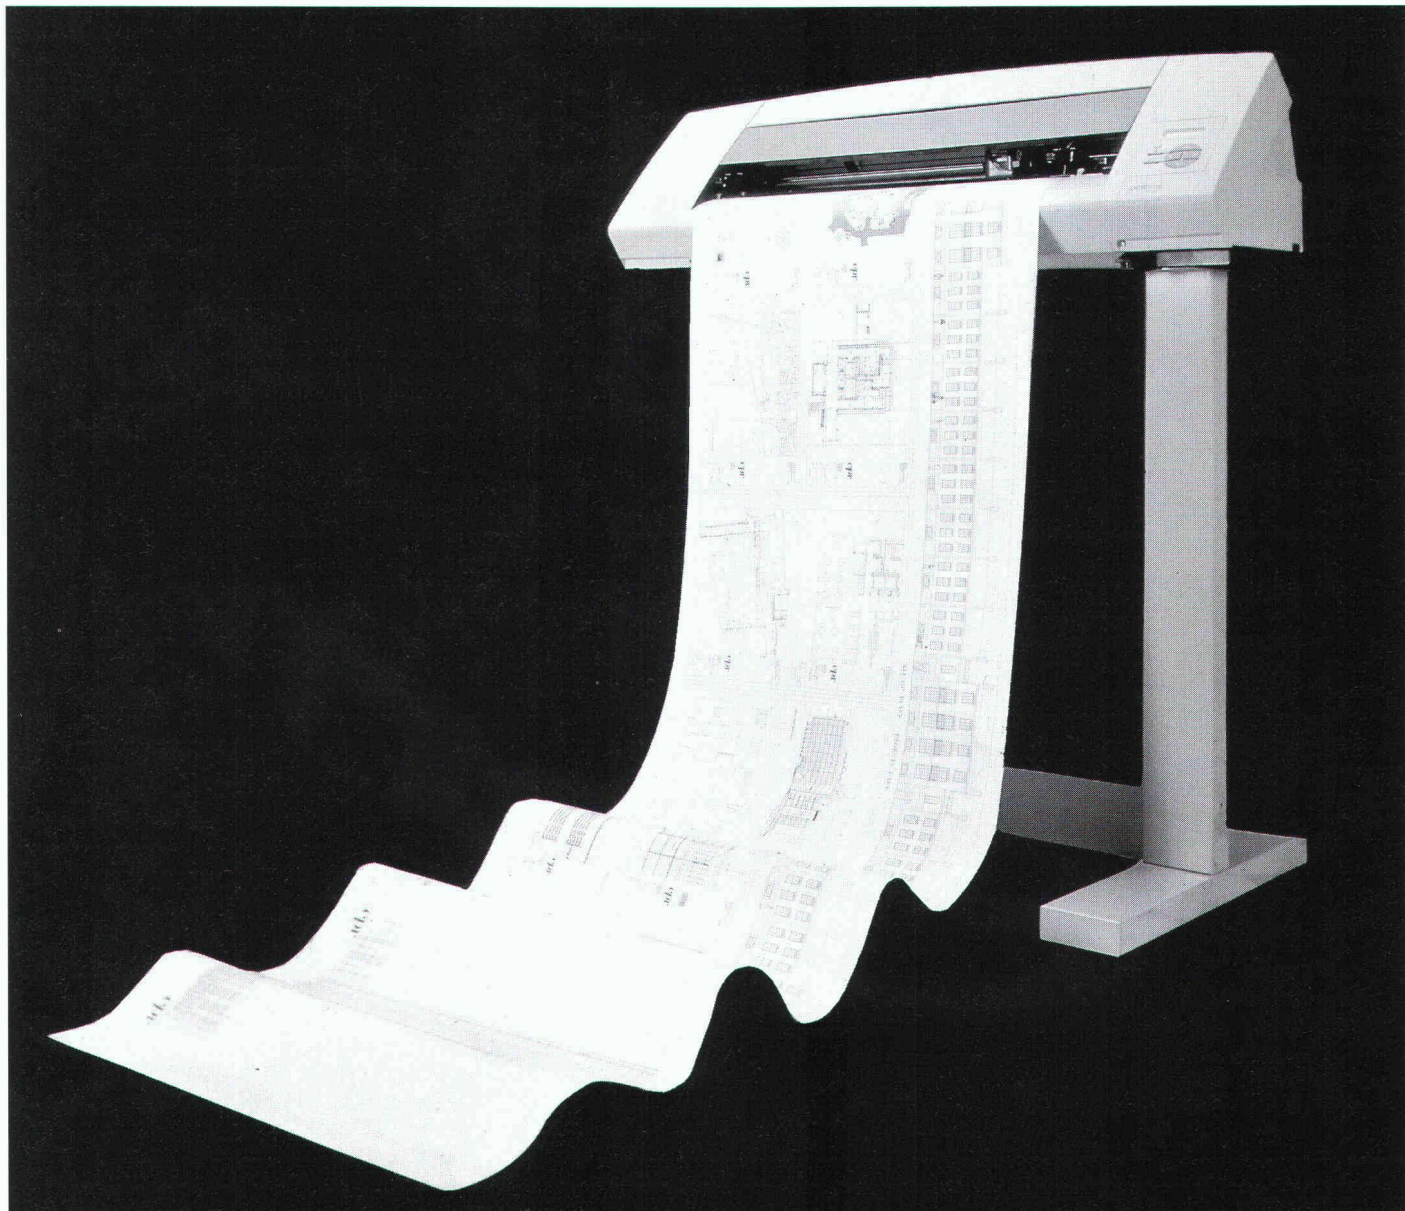

La rapidité n'est plus une question de prix.

B 5190

Nouveau traceur jet d'encre Océ.

En fait, le nouveau traceur à jet d'encre Océ 5100 ne présente que des avantages. Il suffit de mentionner sa grande vitesse d'impression (A1 en 4 minutes, A0 en 6 minutes) et sa rapidité de transfert qui atteint 1 Mo par seconde. Sans oublier que les données

reçues sont traitées à la vitesse de l'éclair. Le traceur Océ 5100 est le seul de sa catégorie à pouvoir tracer sans surveillance jusqu'à 70 pages A1 grâce à son rouleau d'alimentation. Le tout au prix d'un traceur à plumes conventionnel. Alors, pourquoi attendre plus?

Le nouveau traceur à jet d'encre Océ nous intéresse. Veuillez nous envoyer une documentation.

Nom/Prénom: _____

Société: _____

Adresse: _____

NPA/Localité: _____

Tél.: _____

MESSERLI **TECHNIQUE D'INFORMATION**

A. Messerli SA, 9, Avenue Louis-Pictet, 1214 Vernier, Tél. 022/341 51 11, Fax 022/341 51 50 • Succursales à: Aarau, Bâle, Glattbrugg, Coire, Lausanne, Lucerne, Manno/Lugano, Schönbühl/Berne, St-Gall, Sion et partenaires du commerce spécialisé