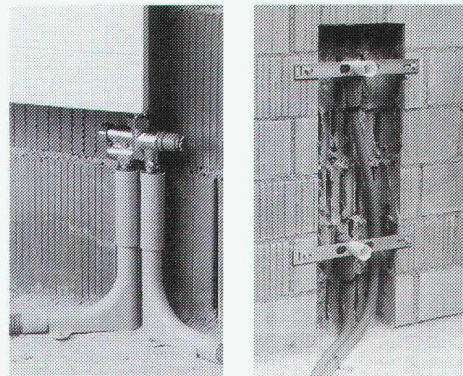

EGROSTAR focus – la nouvelle vague dans la salle de bains!

 **EGRO**

EGRO AG
CH-5443 Niederrohrdorf
Tel. 056/485 95 95
Fax 056/496 55 93

B 5457

JRG Sanipex® | Calor

B 5044

Le système de branchement de radiateurs, à tube interchangeable

JRG Sanipex® Calor est un système moderne de branchement de radiateurs pour le raccordement mural ou par le sol. Ce système convient à la plupart des robinets de radiateur disponibles sur le marché, que ce soit pour un chauffage monotube ou bitube. Il offre une protection élevée contre la transmission des bruits d'impact et des bruits d'écoulement. Grâce à la boîte spéciale de raccordement et aussi à la technique «tube en tube», le tube qui véhicule le fluide caloporteur se remplace aisément, si besoin est. Ce qui, selon la profondeur d'encastrement de la boîte peut se faire sans entaille.