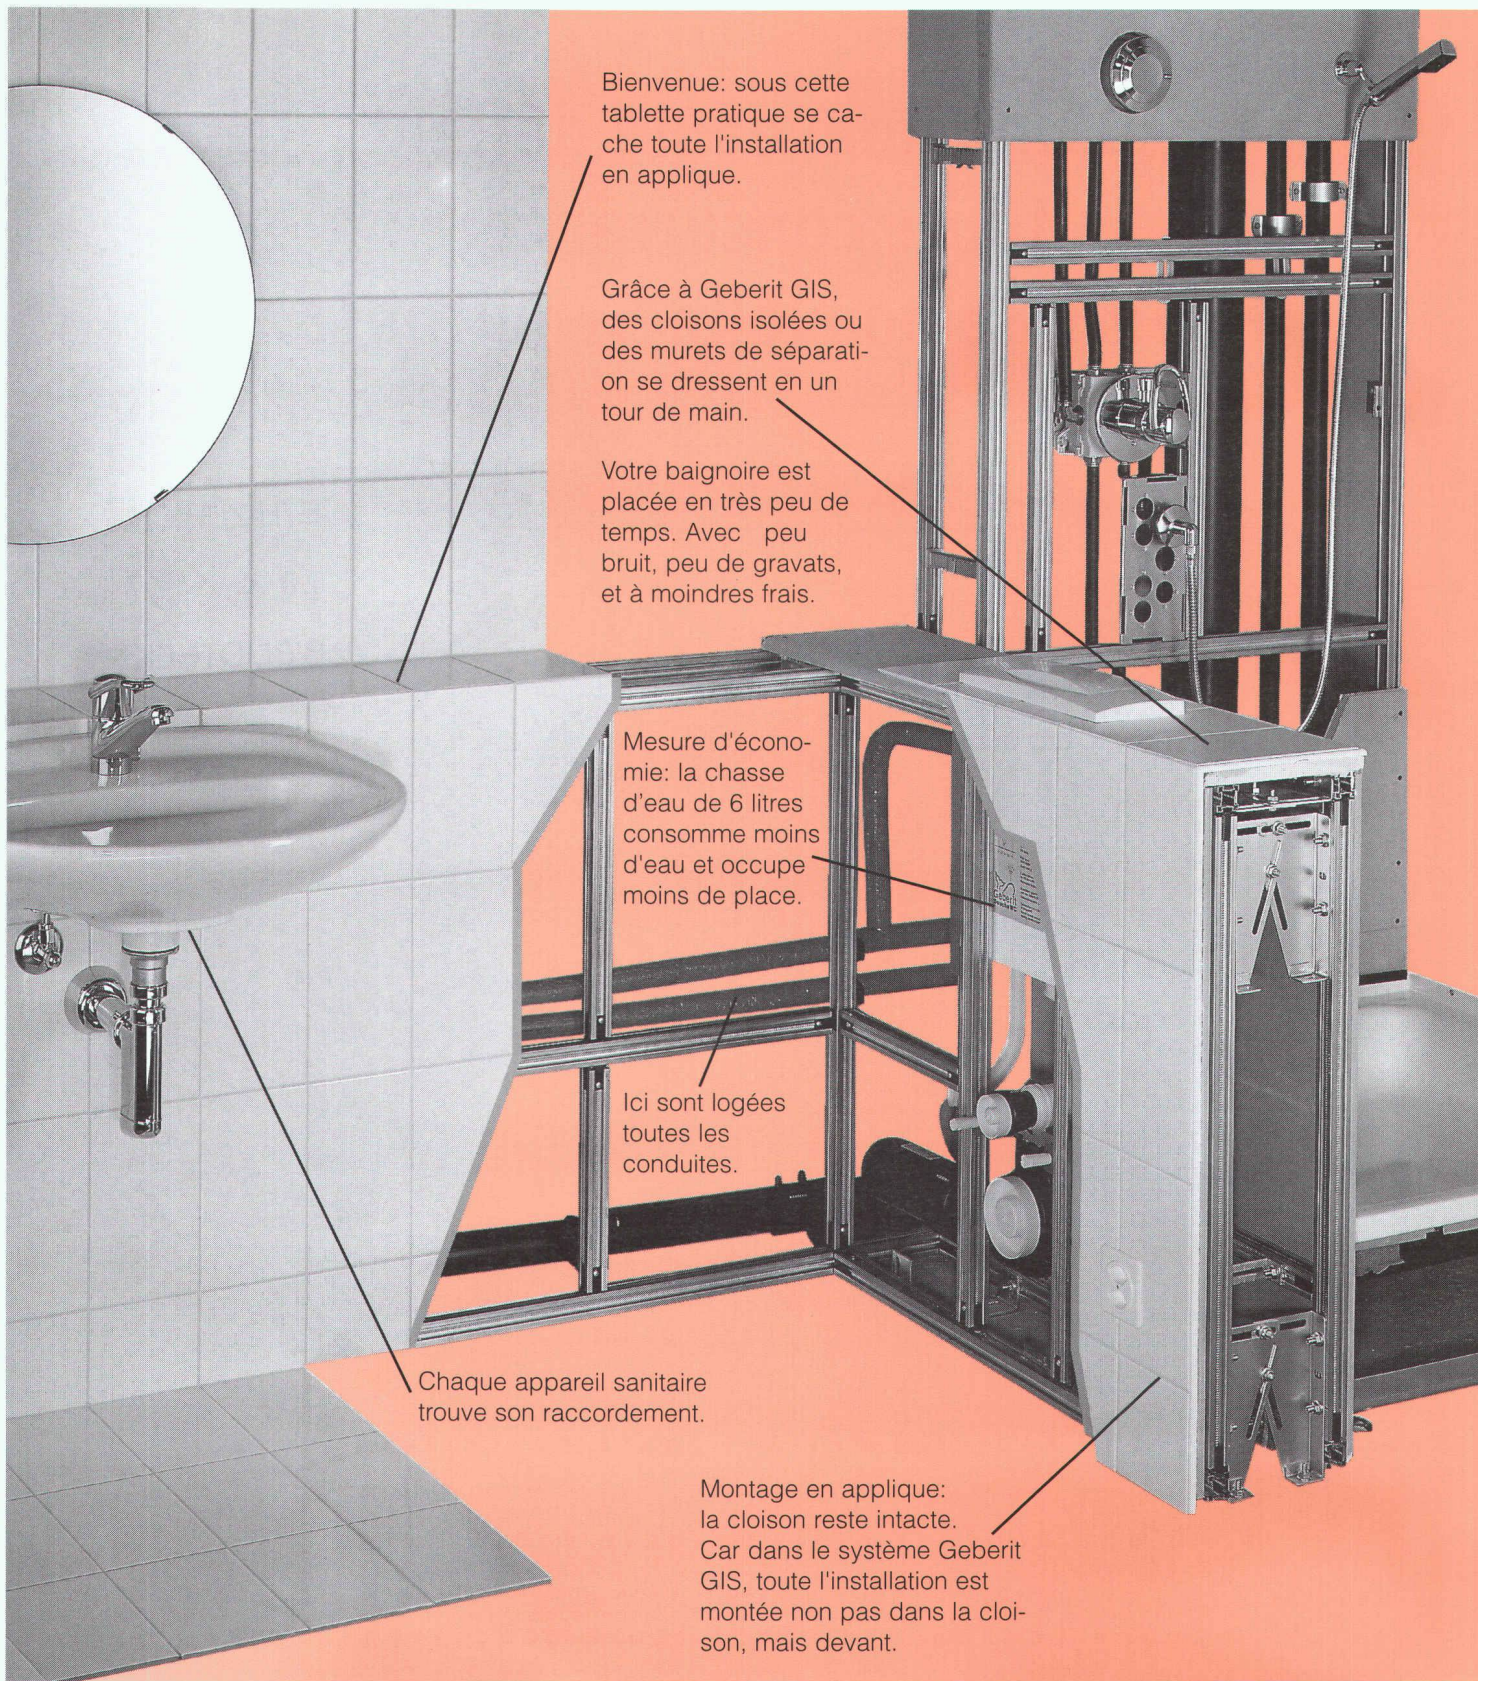

Bienvenue: sous cette tablette pratique se cache toute l'installation en applique.

Grâce à Geberit GIS, des cloisons isolées ou des murets de séparation se dressent en un tour de main.

Votre baignoire est placée en très peu de temps. Avec peu de bruit, peu de gravats, et à moindres frais.

Mesure d'économie: la chasse d'eau de 6 litres consomme moins d'eau et occupe moins de place.

Ici sont logées toutes les conduites.

Chaque appareil sanitaire trouve son raccordement.

Montage en applique: la cloison reste intacte. Car dans le système Geberit GIS, toute l'installation est montée non pas dans la cloison, mais devant.

Geberit GIS La nouvelle liberté

Geberit GIS: une technique qui s'adapte à votre fantaisie. Grâce à ce système autoporteur d'installation en applique, les murs s'élèvent là où vous le désirez. Un muret de séparation, par exemple, ou une cloison isolée. Typiquement Geberit: ne négliger aucune solution qui puisse parfaire l'excellence. Nous

avons ce qu'il faut pour cela: de l'imagination et des spécialistes à l'écoute du marché. Et une qualité de fabrication incontestable. Idées novatrices, solutions probantes, qualité de premier ordre se retrouvent dans chacun de nos produits. Notre bonne réputation en est garante. Et notre

renom de principal fabricant européen de technique sanitaire.

GEBERIT SA, case postale 1575
8640 Rapperswil
Téléphone 055 221 61 11

GEBERIT