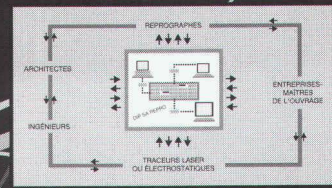

et SERVICE PLOTTER

DIP SA

DISTRIBUTEUR EXCLUSIF POUR LA SUISSE ROMANDE

MiniCad®

Version démo. Mac - Français / CD Rom+Manuel Fr. 75.-

Version WINDOWS / FRANÇAIS

DISPONIBLE

Langgartenweg 27, 4123 Allschwil 1 - Tél. 061/486 43 43 - Fax 061/486 43 42