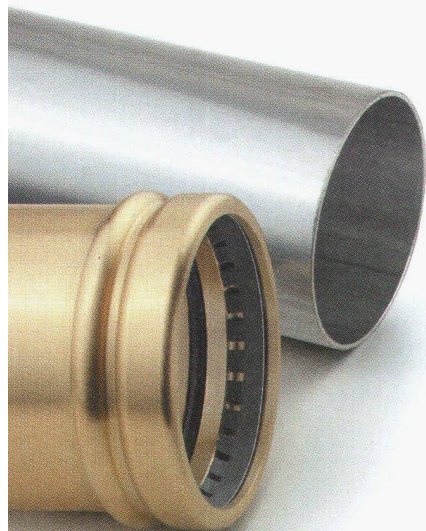

...dans les dimensions DN 10-100.

Nouveau:

Optipress – assemblage par sertissage également pour les grandes dimensions!

Dimensions à sertir élargies dans les DN 65/80/100.

Avec la pince à sertir éprouvée de Nussbaum vous avez maintenant la possibilité de sertir le système Optipress dans les dimensions DN 12-100.