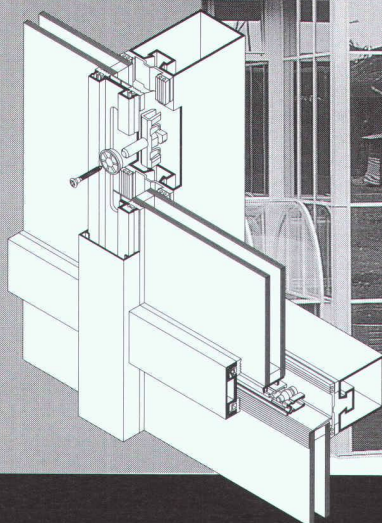

NOUVEAU

VISS®-TV 1 V et
VISS®-TV 1 S:

Groupe de
matériaux de
cadres 1

JANSEN-VISS®-TV VISS®-TV 1 V et 1 S

Vitrages à sec pour façades inclinaées et verticales

- des constructions sur la base de vitrage à sec pour les façades inclinées et verticales
- pour largeur de face de 50, 60 et 80 mm pour le système VISS-TV, et 50, 60 mm pour les systèmes VISS-TV 1 V et TV 1 S
- les raccords en T permettent la construction selon le système modulaire et peuvent absorber et compenser la dilatation de traverses

Représentation pour la Suisse romande
des profilés Jansen:

METALLICA SA, 1001 Lausanne,
Case postale 1120
Téléphone 021/631 23 00
Téléfax 021/631 23 09

JANSEN

Collège de Pailly (Jansen-VISS®-TV S+V)
Architecte: Tamas Csakodi, Echallens

METALLICA SA