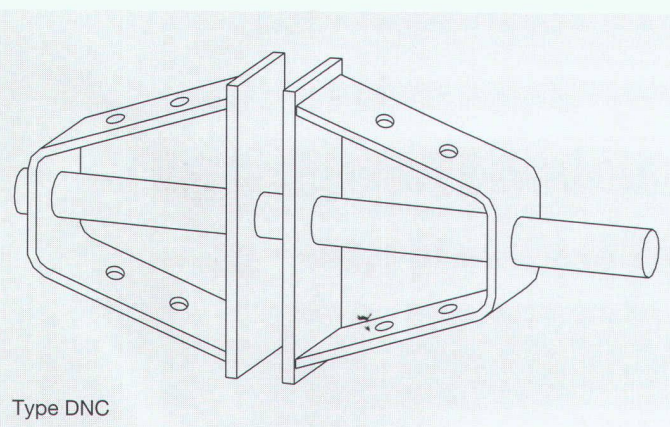

La nouveauté mondiale pour la reprise d'efforts tranchants:

Type DNC

EGCO dorn

pour la reprise de charges élevées, la géométrie du corps d'ancrage permet la redistribution idéale des efforts dans le béton avec une épaisseur de dalle minimum. Egcodorn assure la cohésion de l'ensemble bien au delà des valeurs imposées par les normes avec une sécurité maximale. Nous sommes certifiés ISO 9001, livrons sur les chantiers dans les plus brefs délais. Facturation par un marchand de fers ou de matériaux.

EGCO

La solution professionnelle