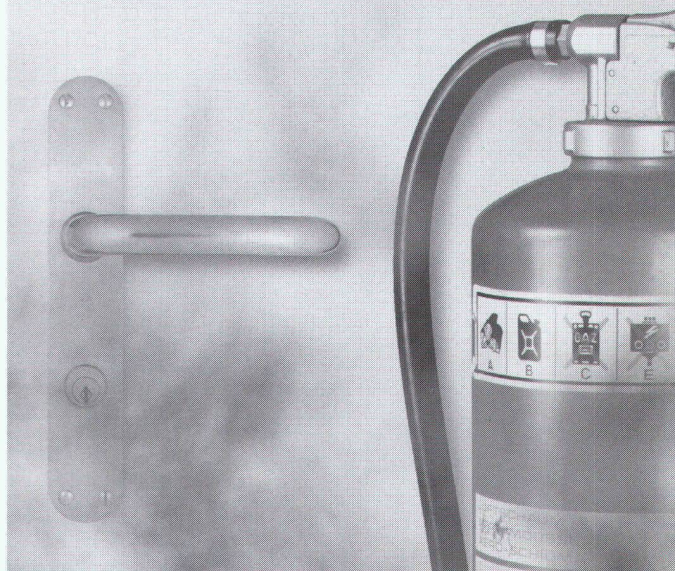

Portes antifeu

Autres portes de qualité Schedle-Kellpax:
Porte palière type **Alupan**®
Porte extérieure et tous temps **Kellpax**®
Porte intérieure type **Kellcopan**®
Portes type isophone et antiradiations

SCHEDLE
KELLPAX

Vente exclusivement par le marchand de bois.
Tél. 056 648 99 77, Fax 056 648 97 01

QUAND JE
M'EBATS.
MON CŒUR BAT.

**DONNEZ DE VOTRE SANG
SAUVEZ DES VIES**

Enkadrain®

Les nattes de drainage les plus utilisées dans les fouilles suisses.

Evidemment du 1er en géosynthétiques:

SCHOELLKOPF AG

Schaffhauserstrasse 265, 8057 Zurich

Tél. 01/312 16 16, Fax 01/312 16 26

Ici, les conseils, la qualité et le prix jouent !