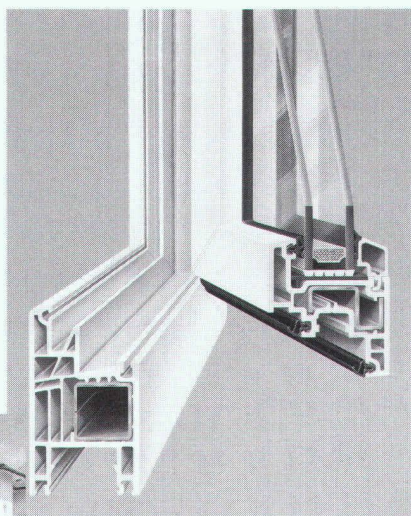

Fenêtres synthétiques
SYSTEM EURODUR®
SWISSLINE

N'est-ce pas?

KÖMMERLING

Concepteur de systèmes de fenêtres PVC

Dans le nouveau système de profilés pour fenêtres EURODUR SWISSLINE, Kömmerring allie les expériences faites en Suisse depuis plus de 30 ans à la technologie de l'avenir. En cela, ce système de fenêtres ne répond pas seulement aux besoins et exigences caractéristiques (légal, architectoniques, optiques/esthétiques et écologiques) des maîtres d'ouvrages et travailleurs du bâtiment suisses, mais sera maintenant également offert sur l'ensemble du marché européen en tant que système à joint médian, grâce à son design fonctionnel, sa qualité supérieure et sa maturité technique. Profitez vous aussi des avantages – haute protection contre la chaleur et le bruit à des coûts d'entretien réduits – du système de fenêtres synthétiques EURODUR SWISSLINE.