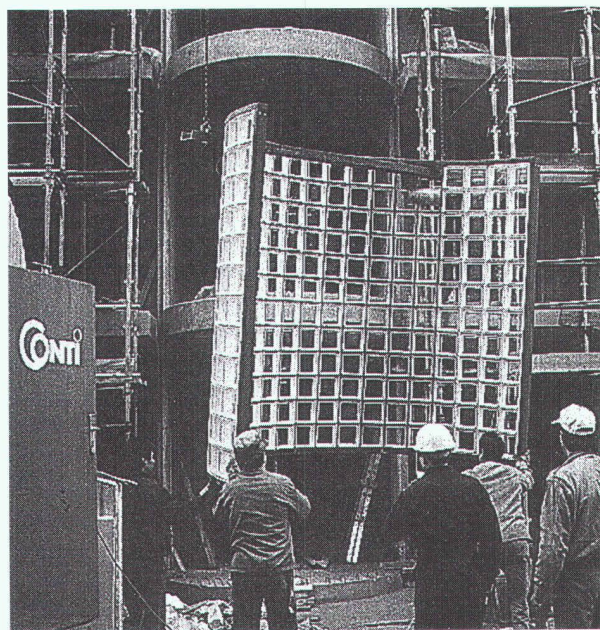

Keller
Spiegelschränke AG
CH-9306 Freidorf
Tel. 071/454 70 70
Fax 071/454 70 77

FEDRAL

BRIQUES DE VERRE PRÉFABRICATION MAÇONNAGE SUR CHANTIER

42, route de Satigny - 1217 Meyrin-Genève
Tél. 022/341 4081 - Fax 022/341 4082