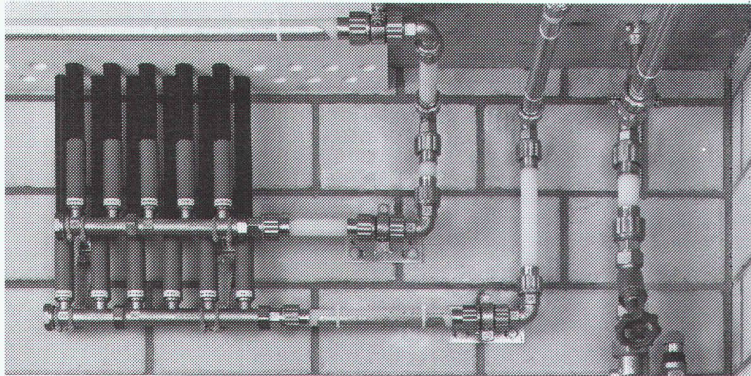

JRG Sanipex®

B 5028

- Haute résistance à la corrosion
- Fonctionnement silencieux
- Convient à l'eau froide et chaude (95°)
- Interchangeable en cas de blessure
- Livrable en 8 dimensions: 12-63 mm
- Tubes en polyéthylène réticulé (PE)
- Se prête à toute forme de construction

Le système d'installation d'eau potable garantissant une technique moderne de construction

Une technique d'assemblage brevetée, se distinguant par une section constante du tube de distribution et une pression régulière sur l'élément. Montage rapide, étanchéité longue durée.