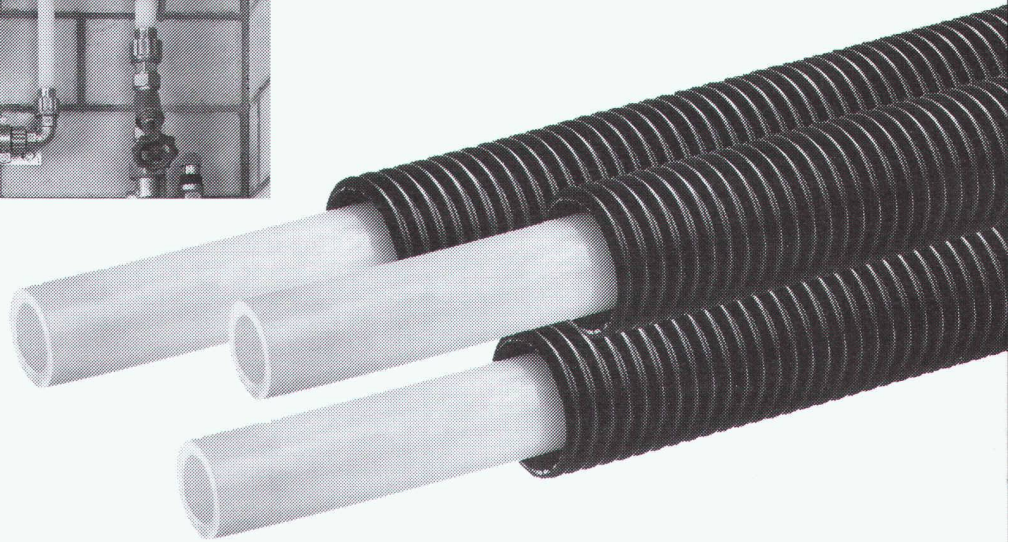

Le système d'installation d'eau potable garantissant une technique moderne de construction

Une technique d'assemblage brevetée, se distinguant par une section constante du tube de distribution et une pression régulière sur l'élément. Montage rapide, étanchéité longue durée.