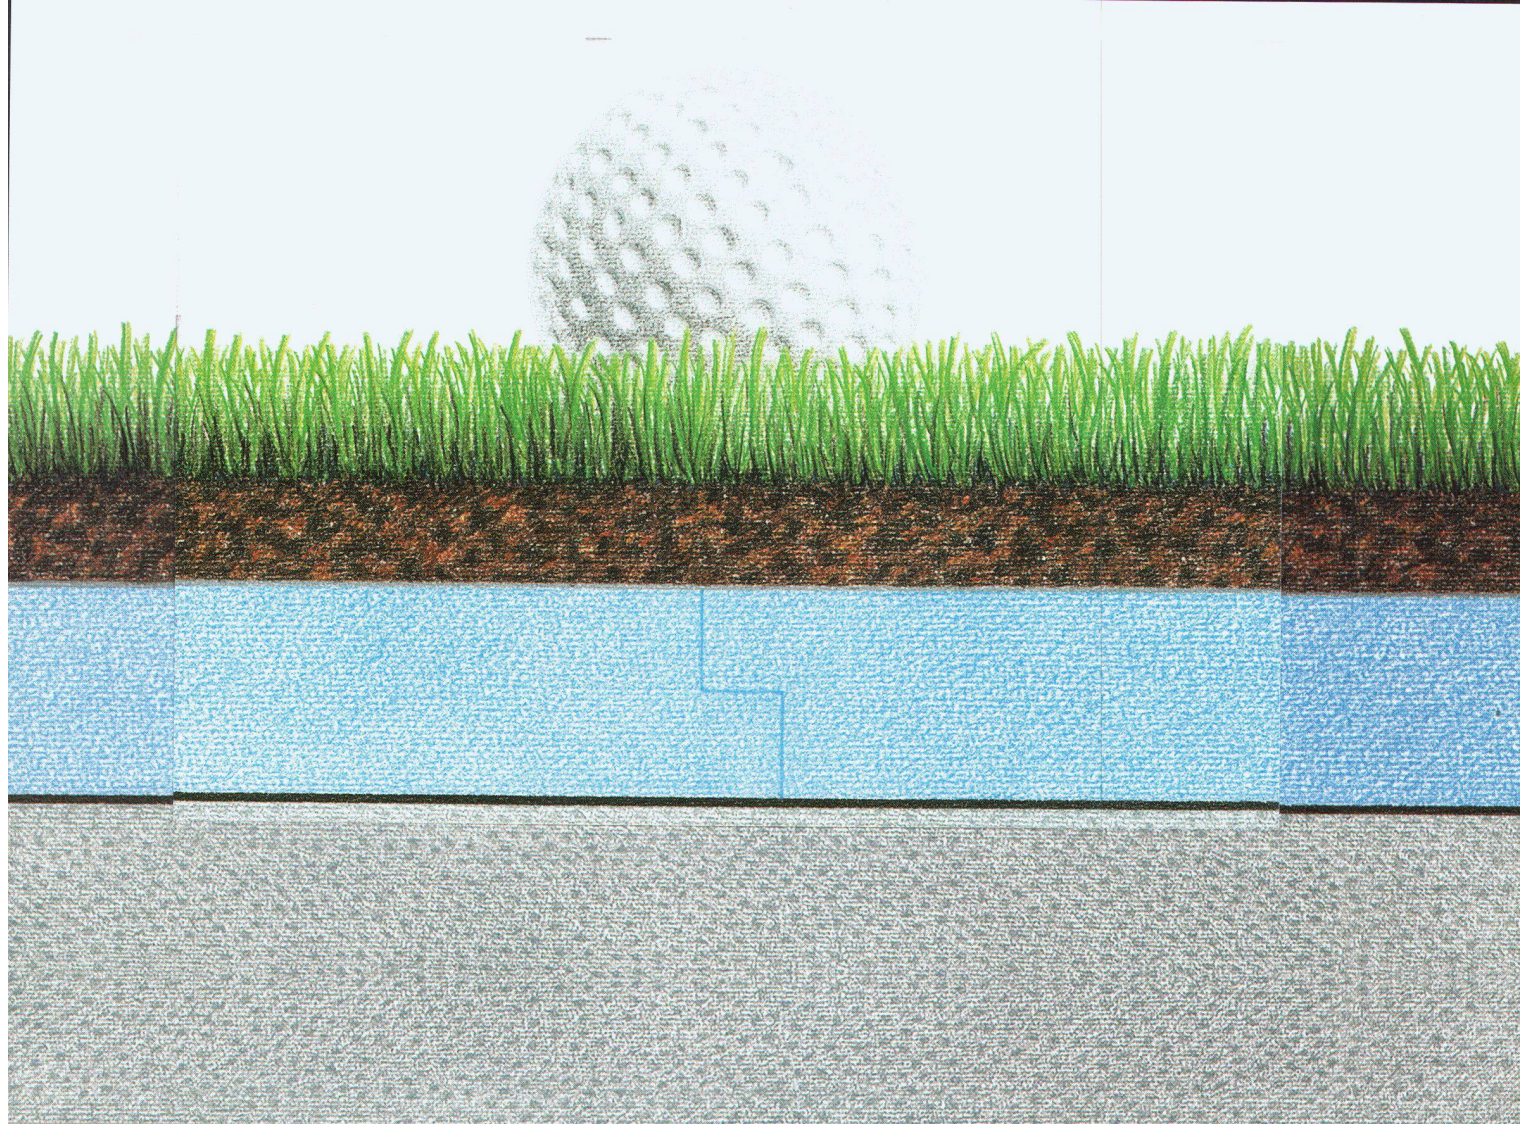

Tél.: 024. 463 26 00 Fax: 024. 463 26 01 Natel: 079. 210 72 31

Combien de temps votre toiture résistera-t-elle à votre passion?

C'est une question importante, car des gens passionnés veulent si possible pouvoir y faire du jogging, planter des arbres ou jouer au golf. Mais ce n'est pas un problème si vous optez pour une toiture inversée avec ROOFMATE¹⁾. Cette solution de longue durée pour votre toiture vous permet en effet de vivre pleinement vos passions. Même si vous voulez transformer votre toiture en un jardin d'Eden, les panneaux isolants bleus en mousse de polystyrène extrudée STYROFOAM protègent durablement et efficacement