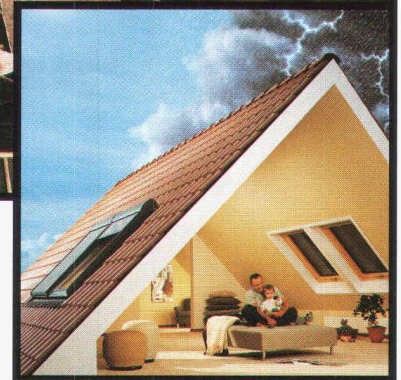

Download PDF: 16.03.2025

ETH-Bibliothek Zürich, E-Periodica, <https://www.e-periodica.ch>

sto

ÉNERGIE EN BOUTEILLE

StoTherm Solar. Étonnant, ce qu'il peut advenir d'une bouteille lorsque son contenu plein d'énergie s'est envolé. Un système de façades permettant d'économiser et de gagner de l'énergie par exemple. StoTherm Solar est un tout nouveau système d'isolation thermique composé et transparent. Le plus important prix de l'innovation lui a été décerné et il se distingue par des gains d'énergie vérifiables. Un avantage clair comme le verre, qui vous permettra certainement, en tant qu'architecte ou entrepreneur, de gagner la confiance illimitée de votre client. Comme d'ailleurs le font tous les systèmes Sto si convaincants sur les plans esthétique, technologique, économique et écologique. **StoTherm Solar, le système de façades transparent qui permet d'économiser et de gagner de l'énergie. Avec surface crépie «boules de verre» exempte de joints. L'innovation dans le bâtiment. Signée Sto.**

VELUX®

ETH ZÜRICH

15. Dez. 2000

VIVRE SOUS LE TOIT

La lumière du jour, de l'air frais et une vue dégagée vers l'extérieur sont d'une importance fondamentale pour le bien-être et la joie de vivre. Cette notion est la base de notre activité, base selon laquelle nous créons nos fenêtres de toit afin que votre pièce sous le toit devienne l'endroit le plus confortable de toute la maison.

- *Le volet roulant VELUX – six fonctions de protection en un seul produit.*
- *A chacun son petit royaume – avec les décorations et protections solaires VELUX.*

- Oui, je désire recevoir la nouvelle brochure «Vivre sous le toit»:**
 Oui, je désire recevoir la nouvelle brochure «Décoration et protection solaire»:
 Oui, je désire recevoir la nouvelle brochure «Le volet roulant VELUX – La protection parfaite»: