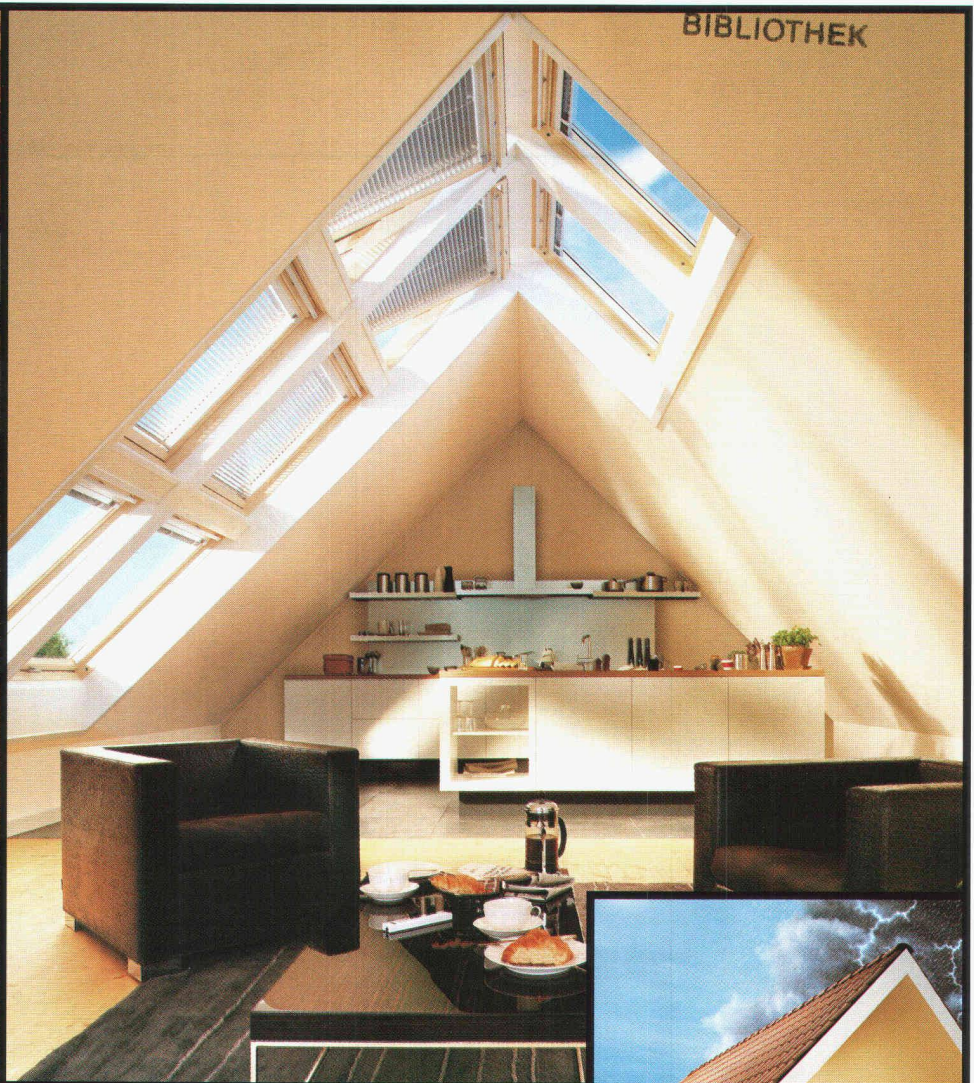

Download PDF: 16.03.2025

ETH-Bibliothek Zürich, E-Periodica, <https://www.e-periodica.ch>

sto

ÉNERGIE EN BOUTEILLE

StoTherm Solar. Étonnant, ce qu'il peut advenir d'une bouteille lorsque son contenu plein d'énergie s'est envolé. Un système de façades permettant d'économiser et de gagner de l'énergie par exemple. StoTherm Solar est un tout nouveau système d'isolation thermique composé et transparent. Le plus important prix de l'innovation lui a été décerné et il se distingue par des gains d'énergie vérifiables. Un avantage clair comme le verre, qui vous permettra certainement, en tant qu'architecte ou entrepreneur, de gagner la confiance illimitée de votre client. Comme d'ailleurs le font tous les systèmes Sto si convaincants sur les plans esthétique, technologique, économique et écologique. **StoTherm Solar, le système de façades transparent qui permet d'économiser et de gagner de l'énergie. Avec surface crépie «boules de verre» exempte de joints. L'innovation dans le bâtiment. Signée Sto.**

VELUX®

ETH ZÜRICH

15. Dez. 2000

VIVRE SOUS LE TOIT

La lumière du jour, de l'air frais et une vue dégagée vers l'extérieur sont d'une importance fondamentale pour le bien-être et la joie de vivre. Cette notion est la base de notre activité, base selon laquelle nous créons nos fenêtres de toit afin que votre pièce sous le toit devienne l'endroit le plus confortable de toute la maison.