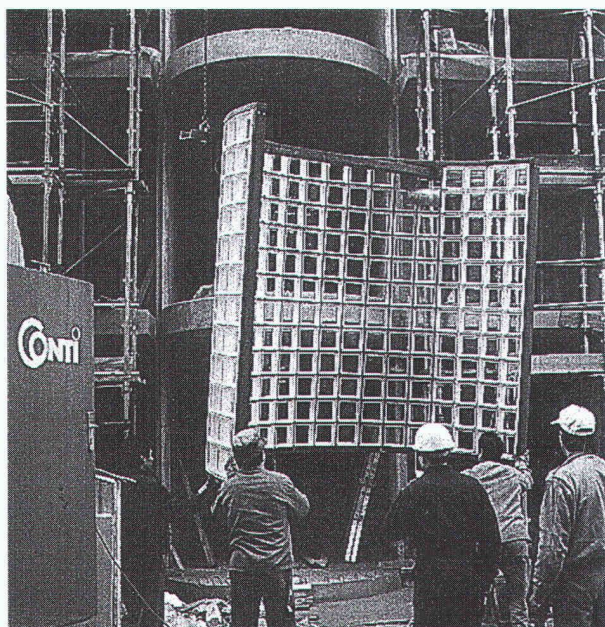

**BRIQUES DE VERRE
PRÉFABRICATION
MAÇONNAGE SUR CHANTIER**

42, route de Satigny - 1217 Meyrin-Genève
Tél. 022/341 40 81 - Fax 022/341 40 82

Ingénieurs et architectes suisses
Bulletin technique de la Suisse romande
Revue fondée en 1875 Parait tous les quinze jours
ISSN 0251-0979

Editeur : SEATU - Société des éditions des associations techniques universitaires

Organe des associations :

SIA Société suisse des ingénieurs et des architectes
A3E2PFL Association amicale des anciens élèves de l'EPFL
GEP Groupes romands de l'EPFZ
USIC Union suisse des ingénieurs-conseils
Est en outre représentée dans la SEATU :
FAS Fédération des architectes suisses

Rédaction :

Rue de Bassenges 4,
1024 Ecublens
Tél. 021/693 20 98, fax 021/693 20 84
E-mail : ias@span.ch
francoise.kaestli@epfl.ch
CCP 10-5775-2 Lausanne

Rédacteurs & rédactrice responsables :

Francesco Della Casa, arch. dipl. EPFL/SIA
Françoise Kaestli, phys. dipl. EPFZ
Jérôme Ponti, ing. civil dipl. EPFL/SIA

Rédacteur adjoint :

Manfred Miehlebradt, ing. civil dipl./SIA

Secrétaire de rédaction :

Maya Haus

Assistante de rédaction :

Katia Freda, arch. dipl. EPFL

Correspondant du secrétariat général de la sia :

Charles Von Büren

Les manuscrits sont rendus selon accord préalable.
Toute reproduction du texte et des illustrations
n'est autorisée qu'avec l'accord de la rédaction et
l'indication de la source.

Impression :

Imprimerie Corbaz S.A., 1820 Montreux
Tél. 021/966 81 81

Graphisme :

Atelier Poisson, Giorgio Pesce & Clara Batllori Vidal
Monnerat, Av. J.J. Mercier, 1003 Lausanne

Régie des annonces : Senger Media S.A.

Lausanne : Rue du Pré-du-Marché 23
1004 Lausanne
Tél. 021/647 78 28
Fax 021/647 02 80

Zurich : Mühlebachstrasse 43
8032 Zurich
01/251 35 75
01/251 35 38

Tarif :

(TVA 2,3 % comprise - No de contribuable 249 619)

	Suisse	Etranger
Abonnement d'un an	Fr. 148.-	Fr. 158.-
Numéros isolés	Fr. 8.70	(port étranger en sus)

Prix réduits pour étudiants et pour membres des associations GEP, USIC, A3E2PL et UTS

Abonnement, vente au numéro et changement d'adresse chez l'imprimeur

Changement d'adresse pour membres SIA :

Secrétariat général SIA, case postale, 8039 Zurich,
tél. 01/283 15 15, fax 01/201 63 35

Paraît chez le même éditeur :

tec21

Rédaction : Rüdigerstrasse 11,
case postale 630, 8021 Zurich
Tél. 01/288 90 60, fax 01/288 90 70

Tarif (TVA comprise)	Suisse	Etranger
Abonnement d'un an	Fr. 225.-	Fr. 235.-
Numéros isolés	Fr. 8.70	(port étranger en sus)

SIA Société suisse des ingénieurs et des architectes :

Secrétariat général, Selnastrasse 16, 8039 Zurich
Tél. 01/283 15 15, fax 01/201 63 35
E-mail: gs@sia.ch

Vente des normes et de la documentation :

Secrétariat SIA vaudoise, avenue Jomini 8,
1001 Lausanne, tél. 021/646 34 21,
fax 021/647 19 24 (en français)
tél. 061/467 85 74, fax 061/467 85 76
(en allemand/italien)

PAGE DE COUVERTURE

Ginkgo Biloba, la plante médicinale la plus utilisée dans le monde
(Photo IPP, UNIL)