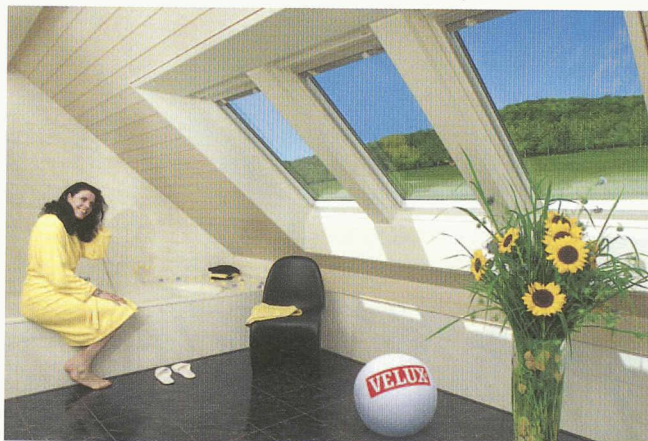

LA LIGNE BLANCHE

VELUX®

Les fenêtres de toit VELUX en polyuréthane, sans entretien particulier, conviennent spécialement pour des pièces humides comme les salles de bain, cuisine, etc. Avec leur surface blanche élégante, elles s'adaptent également à toutes les pièces dans lesquelles on veut créer une ambiance particulière et intemporelle.