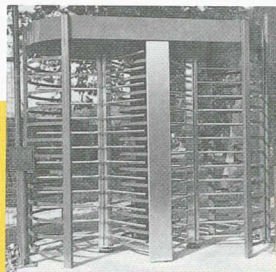

RIEDER Systems

Contrôle d'accès

www.riedersystems.ch

RIEDER Systems SA - CP 13 - 1093 La Conversion - Tél. 021 792 10 60 - Fax 021 792 10 61

Sidler/Basel

La confiance en l'avenir.