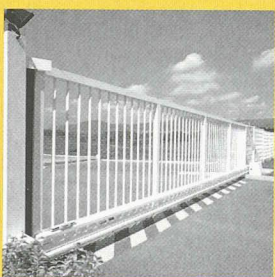

RIEDER Systems

Contrôle d'accès

www.riedersystems.ch

RIEDER Systems SA - CP 13 - 1093 La Conversion - Tél. 021 792 10 60 - Fax 021 792 10 61

Sidler/Basel

La confiance en l'avenir.