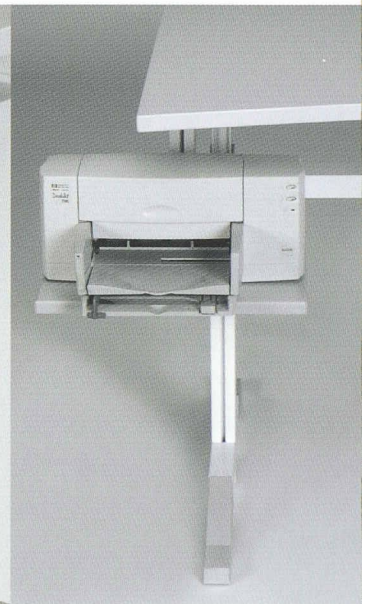

«Assis-debout»

Grâce à un grand choix avec une multitude de possibilités, la nouvelle table de travail s'adapte aux besoins de chaque utilisateur.

Les options

Panneau de fond
en tôle perforée
2 consoles
de montage inclus

Tiroir extractible
à fixer directement
sous le plateau

Rayon inférieur
pour imprimantes
Montage à droite
ou à gauche

Commande à mémoire avec
4 positions de mémoire
et indication numérique

Bac à câbles
Canal à câbles vertical flexible
à fixer au piétement
ou au bac à câbles