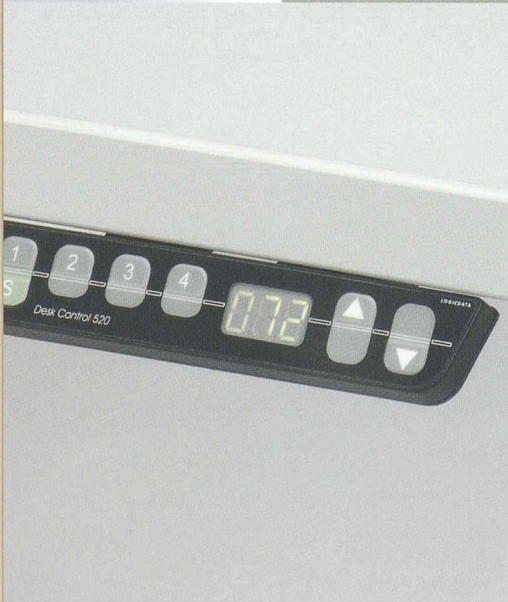

«assis-debout»

Les données techniques de la table de travail «assis-debout» sont les suivantes:

Réglage rapide monter/descendre avec 1 moteur électrique

Zone de réglage 700 -1200 mm, en continu

Puissance de levage 800 N par colonne

«Assis-debout»

Grâce à un grand choix avec une multitude de possibilités, la nouvelle table de travail s'adapte aux besoins de chaque utilisateur.

Les options

Panneau de fond
en tôle perforée
2 consoles
de montage inclus

Tiroir extractible
à fixer directement
sous le plateau

Rayon inférieur
pour imprimantes
Montage à droite
ou à gauche

Commande à mémoire avec
4 positions de mémoire
et indication numérique

Bac à câbles
Canal à câbles vertical flexible
à fixer au piétement
ou au bac à câbles