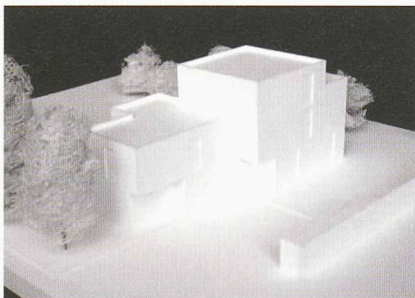

Architectes au salon

Du 8 au 16 mars 2003, à l'occasion du salon *Habitat et Jardin* à Lausanne, la Société suisse des ingénieurs et des architectes - section Vaud - propose un stand d'exposition destiné à mettre en valeur la profession d'architecte.

Sur le thème de la maison d'habitation individuelle, 118 panneaux et plusieurs maquettes présentent les projets et réalisations de trente-cinq bureaux d'architectes romands.

Cette exposition ne résulte ni d'une sélection, ni d'un concours, mais de la contribution volontaire des architectes ayant répondu à l'invitation lancée par les organisateurs auprès de l'ensemble des membres romands de la SIA. Nous en présentons ici une part, réduite à un seul panneau par bureau. L'exposition sera visible durant toute la durée du salon *Habitat et Jardin* sur le stand N°912 - halle 9 du Palais de Beaulieu à Lausanne.

ARCHITECTURE

Architecte : Aeby & Perneger