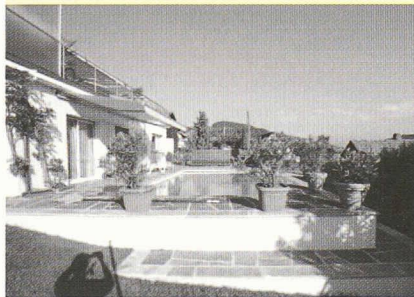

Architecte : De Chambrier & Rivier Architectes
(Photo Jean-Lou Rivier)