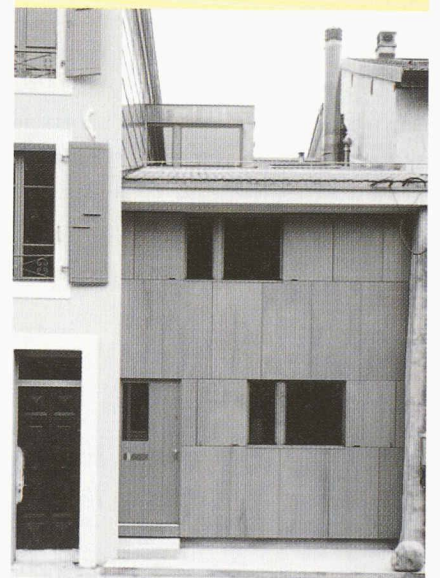

Sur le thème de la maison d'habitation individuelle, 118 panneaux et plusieurs maquettes présentent les projets et réalisations de trente-cinq bureaux d'architectes romands.

Cette exposition ne résulte ni d'une sélection, ni d'un concours, mais de la contribution volontaire des architectes ayant répondu à l'invitation lancée par les organisateurs auprès de l'ensemble des membres romands de la SIA. Nous en présentons ici une part, réduite à un seul panneau par bureau. L'exposition sera visible durant toute la durée du salon *Habitat et Jardin* sur le stand N°912 - halle 9 du Palais de Beaulieu à Lausanne.

ARCHITECTURE

Architecte : Aeby & Perneger

Architecte : Archilab

Architecte : Architram
(Photo Bernard Matthey)

Architecte : Nouha Baghdadi

Architecte : Atelier 89
(Photos Fausto Pluchinotta)

Architecte : Bonhôte & Calame
(Photos Claire Philippin)