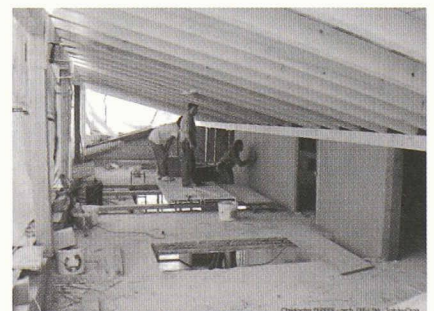

Architecte : Christophe Perrier