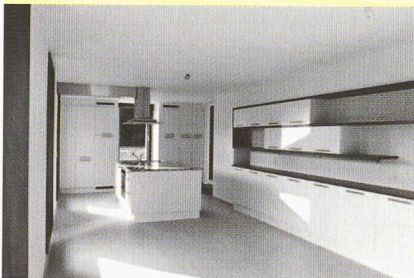

Sur le thème de la maison d'habitation individuelle, 118 panneaux et plusieurs maquettes présentent les projets et réalisations de trente-cinq bureaux d'architectes romands.

Cette exposition ne résulte ni d'une sélection, ni d'un concours, mais de la contribution volontaire des architectes ayant répondu à l'invitation lancée par les organisateurs auprès de l'ensemble des membres romands de la SIA. Nous en présentons ici une part, réduite à un seul panneau par bureau. L'exposition sera visible durant toute la durée du salon *Habitat et Jardin* sur le stand N°912 - halle 9 du Palais de Beaulieu à Lausanne.

ARCHITECTURE

Architecte : Aeby & Perneger

Architecte : Archilab

Architecte : Architram
(Photo Bernard Matthey)

Architecte : Nouha Baghdadi

Architecte : Atelier 89
(Photos Fausto Pluchinotta)

Architecte : Bonhôte & Calame
(Photos Claire Philippin)