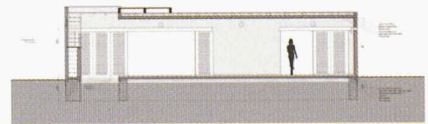

Architecte : Butikofer & de Oliveira