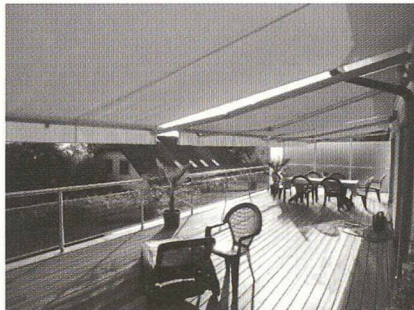

Architecte : Mathieu Thibault