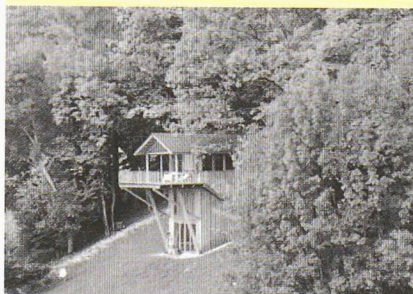

Architecte : Alain Porta