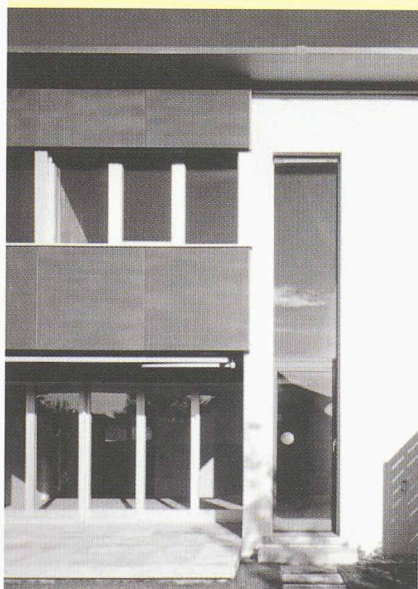

Architecte : U15 Architectes