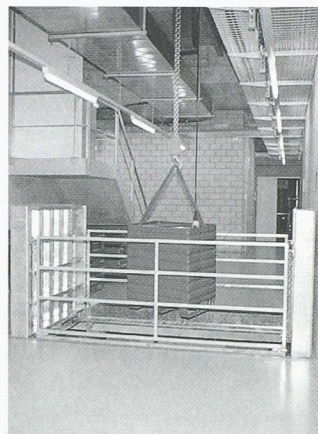

Stierli- Trappe de sécurité

Votre partenaire pour:

- Trappes de sécurité
- Ouvertures de montage
- Battants à déchets
- Sorties de secours

Tél.: +41-22-776 15 31
Fax: +41-22-776 52 77
sales@stierli-bieger.com
www.stierli-bieger.com

INTER PROTECTION SA

Fini les problèmes de canalisation!

Grâce au système éprouvé LSE, tous les problèmes concernant les canalisations et conduites d'eau attaquées par la rouille sont résolus.

Le système LSE est le seul traitement intérieur de la tuyauterie sans travaux de dégagement et d'excavation. Ce système offre après nettoyage une protection contre l'oxydation garantie par un revêtement intérieur à base de résine époxyde.

IP assainit avec succès depuis déjà plus de dix ans avec le système LSE.

Pour tous renseignements, veuillez vous adresser à:

interprotection@smile.ch

3014 Berne Rodmattstrasse 35 Tél. 031 333 0434, Fax 031 333 0445
1053 Cugy/VD Chemin des Dailles 6 Tél. 021 731 1721, Fax 021 731 5091

[EFFET DE
CHEMINÉE]