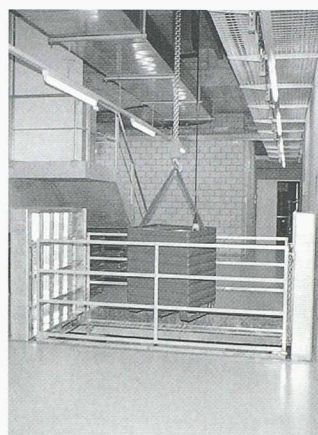

Stierli- Trappe de sécurité

Votre partenaire pour:

- Trappes de sécurité
- Ouvertures de montage
- Battants à déchets
- Sorties de secours

Tél.: +41-22-776 15 31
Fax: +41-22-776 52 77
sales@stierli-bieger.com
www.stierli-bieger.com