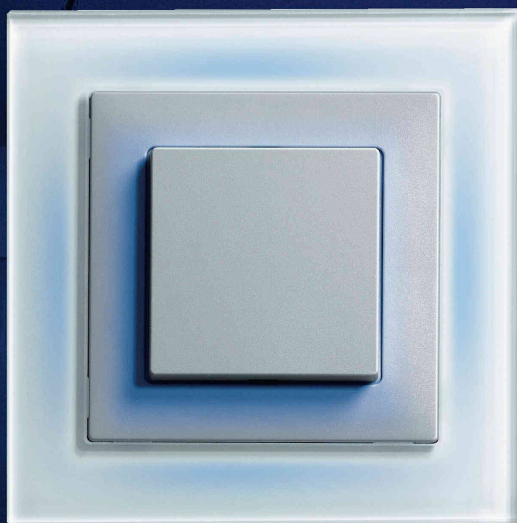

# Perspectives lumineuses avec EDIZIOdue.

L'EDIZIOdue original convainc certes par le bon goût de ses formes, la variété de ses couleurs et le choix de ses matériaux, mais avant tout par son design unitaire, qui englobe toutes les fonctions. Et depuis peu aussi par l'utilisation de la technique LED la plus moderne, qui met si bien en évidence les voyants d'orientation et de décoration ainsi que les poussoirs et touches lumineuses FELLER.