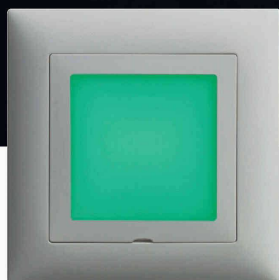

Voyants LED

Que ce soit pour l'éclairage discret de cages d'escalier ou de couloirs ou comme élément décoratif individuel, les voyants LED en 6 couleurs de base mettent des accents lumineux dans chaque bâtiment.