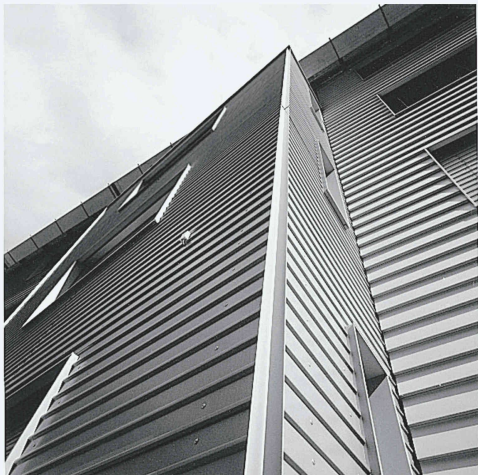

Ray sa

façades ventilées

Rue Pierre-Yerly 1 1762 Givisiez T 026 466 47 72 raysa@ray-sa-ag.ch
Mühletalweg 22 4600 Olten T 062 296 00 10 rayag@ray-sa-ag.ch

Vitrage de balcon SL25 - La précision du détail

Profil avec compensation de la hauteur permettant des tolérances de construction jusqu'à 35mm

Le système SL25 tout en verre de Solarlux convainc par ses raffinements techniques. En plus le SL25 est attrayant au niveau de l'optique et du prix. Demandez un dossier et décidez vous pour Solarlux!

Solarlux (Schweiz) AG ■ Industriestrasse 34c ■ 4415 Lausen ■ Tel. 061 926 91 91 ■ Fax 061 926 91 95 ■ solarlux@solarlux.ch ■ www.solarlux.ch

Une façade peut-elle avoir l'air plus cher qu'elle ne l'est?

Made in Switzerland

- Les profils MONTALINE® ML 26 F-K donnent l'aspect d'une façade plane haut de gamme grâce aux extrémités pliées. Aucune hésitation: **La chance** pour les architectes et les planificateurs de réaliser un objet à moindres coûts!
- MONTALINE® ML 26 F-K en diverses largeurs de 200 à 400 mm
- MONTALINE® ML 26 F-K existe en aluminium et dans toutes les teintes standards aluminium
- MONTALINE® ML 26 F-K livrable avec une surface lisse

Montana
Systèmes de Construction SA
CH-1028 Préverenges
Téléphone +41 021 801 92 92
Téléfax +41 021 801 92 93
www.montana-ag.ch / info@montana-ag.ch