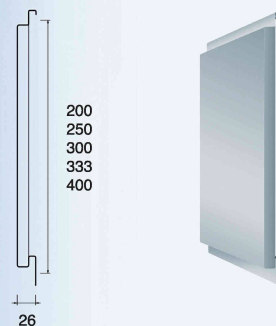

Une façade peut-elle avoir l'air plus cher qu'elle ne l'est?