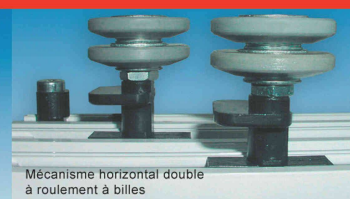

Vitrage de balcon SL25 - La précision du détail

Transparence

Aéragé

Profil avec compensation de la hauteur permettant des tolérances de construction jusqu'à 35mm

Réglage en hauteur

Légereté

Le système SL25 tout en verre de Solarlux convainc par ses raffinements techniques. En plus le SL25 est attrayant au niveau de l'optique et du prix. Demandez un dossier et décidez vous pour Solarlux!